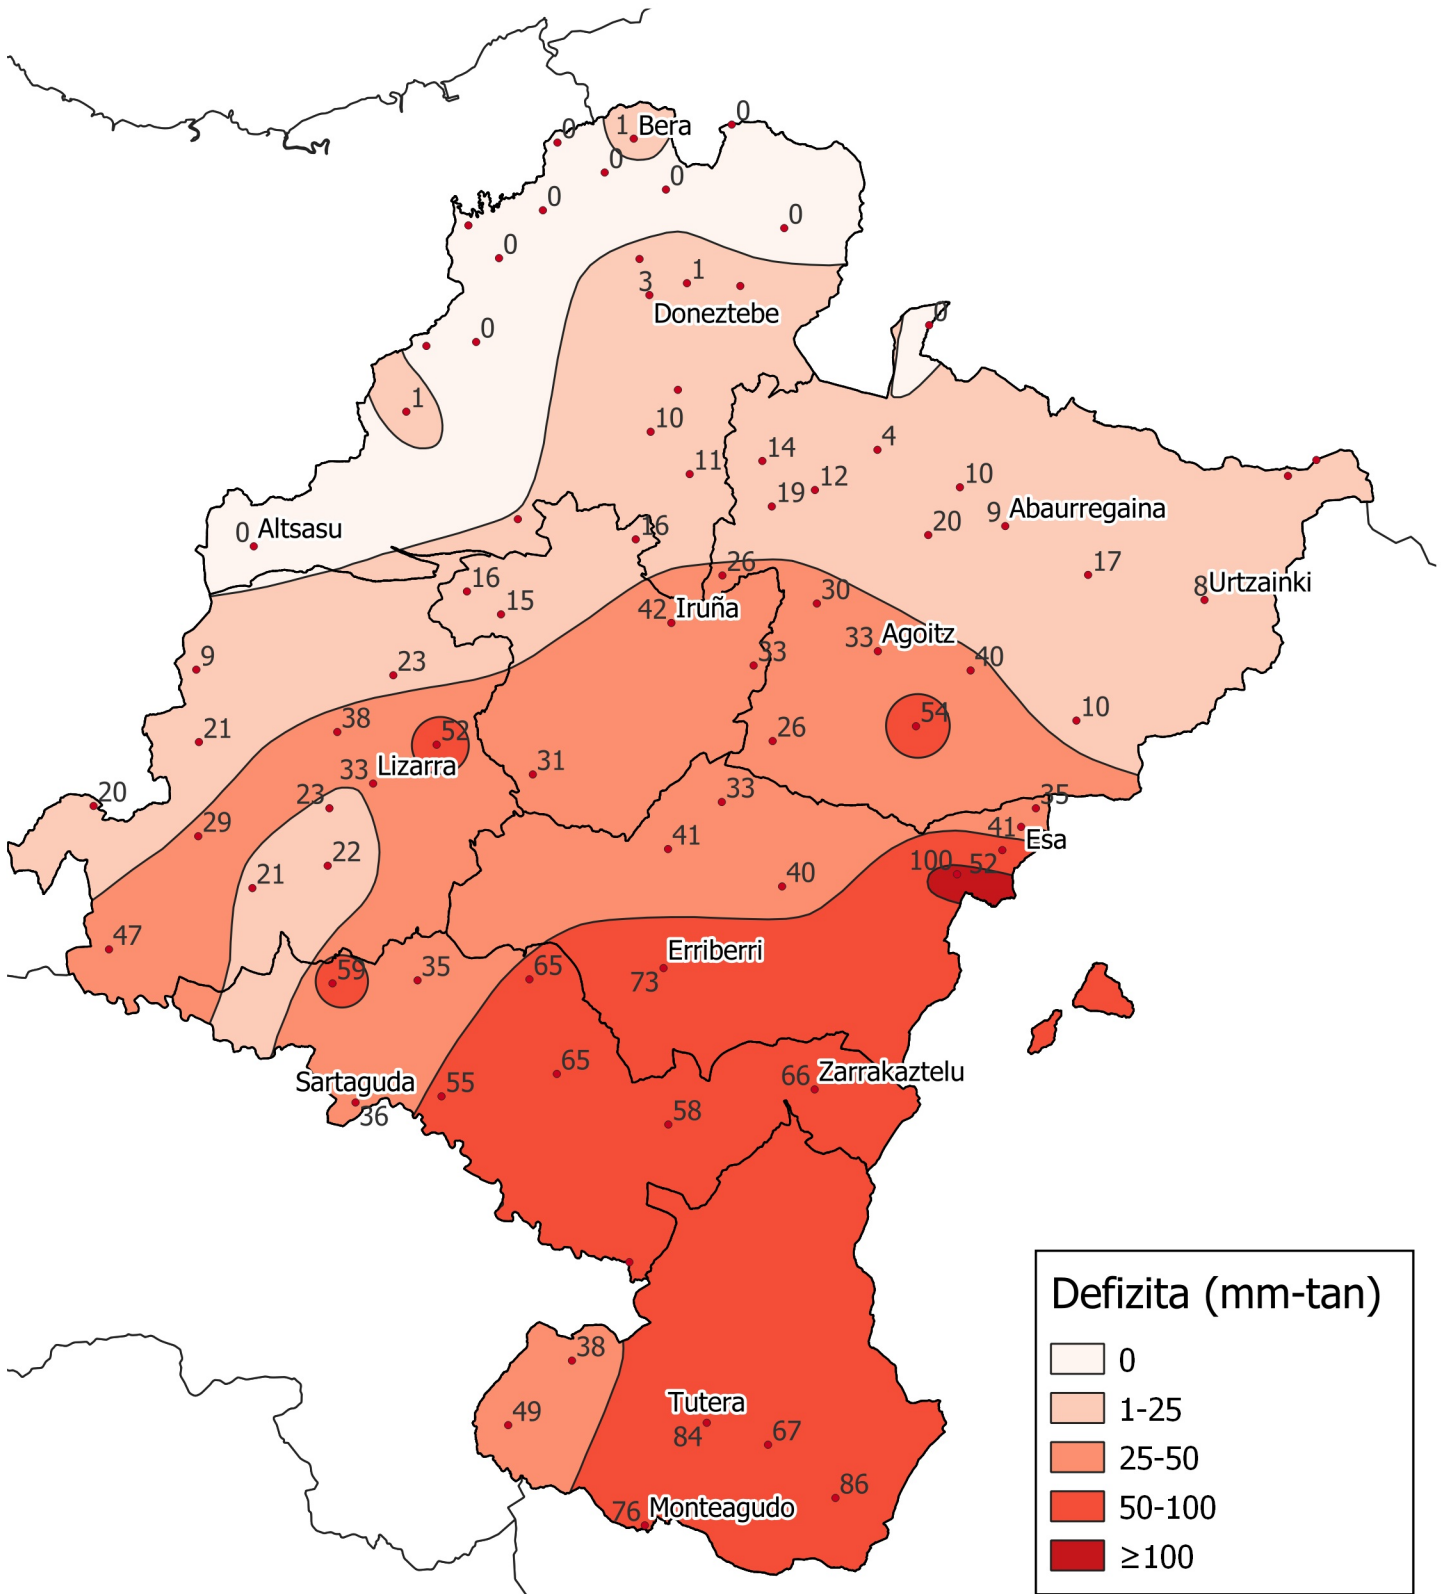

Defizita (mm-tan). Ekaina 2024

0 10 20 30 km
1:800000

Nafarroako
Gobernua