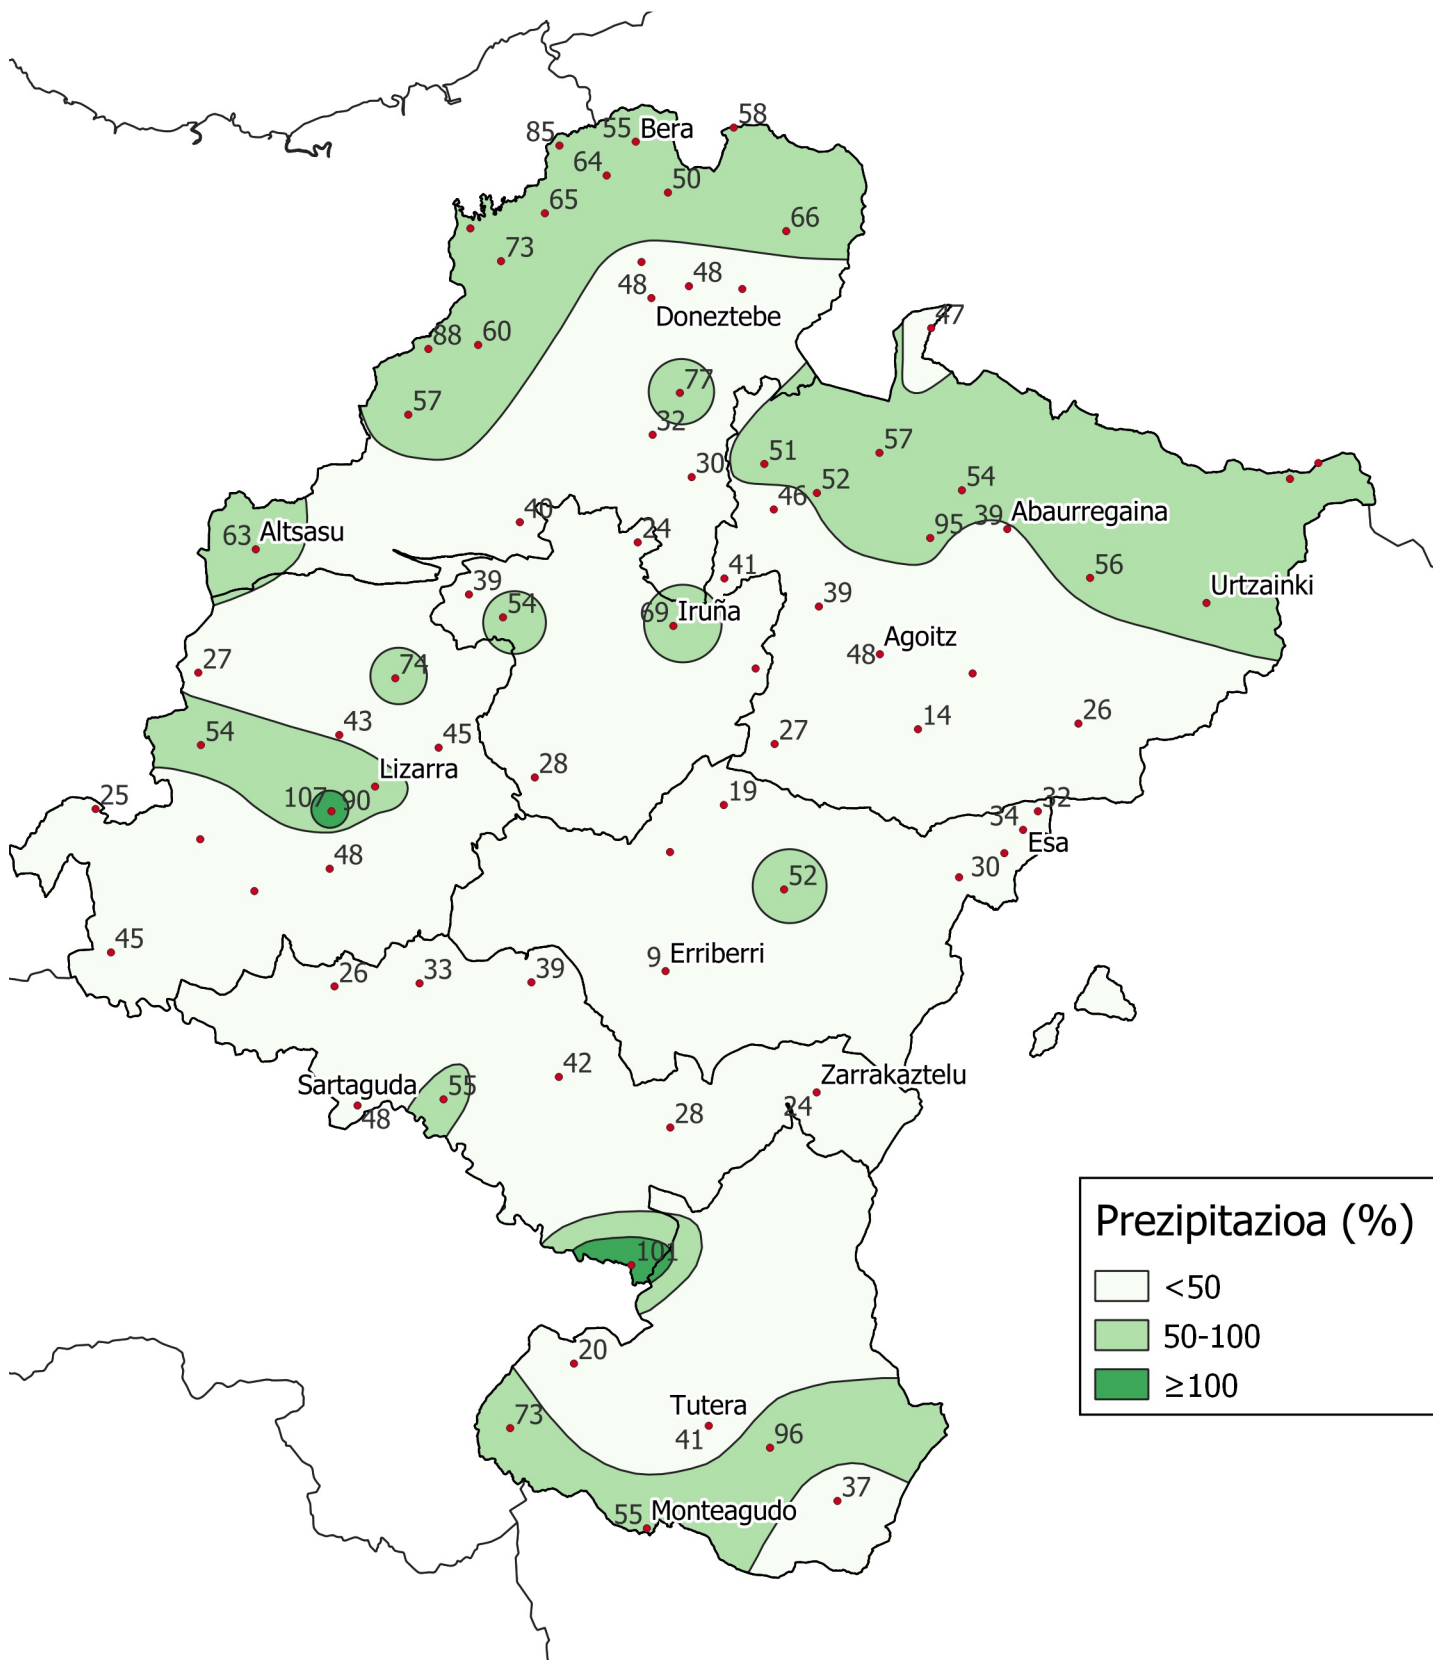

Prezipitazioaren ehunekoa, batez besteko historikoarekin alderatuta. Uztaila 2024

0 10 20 30 km

1:800000

Nafarroako
Gobernua