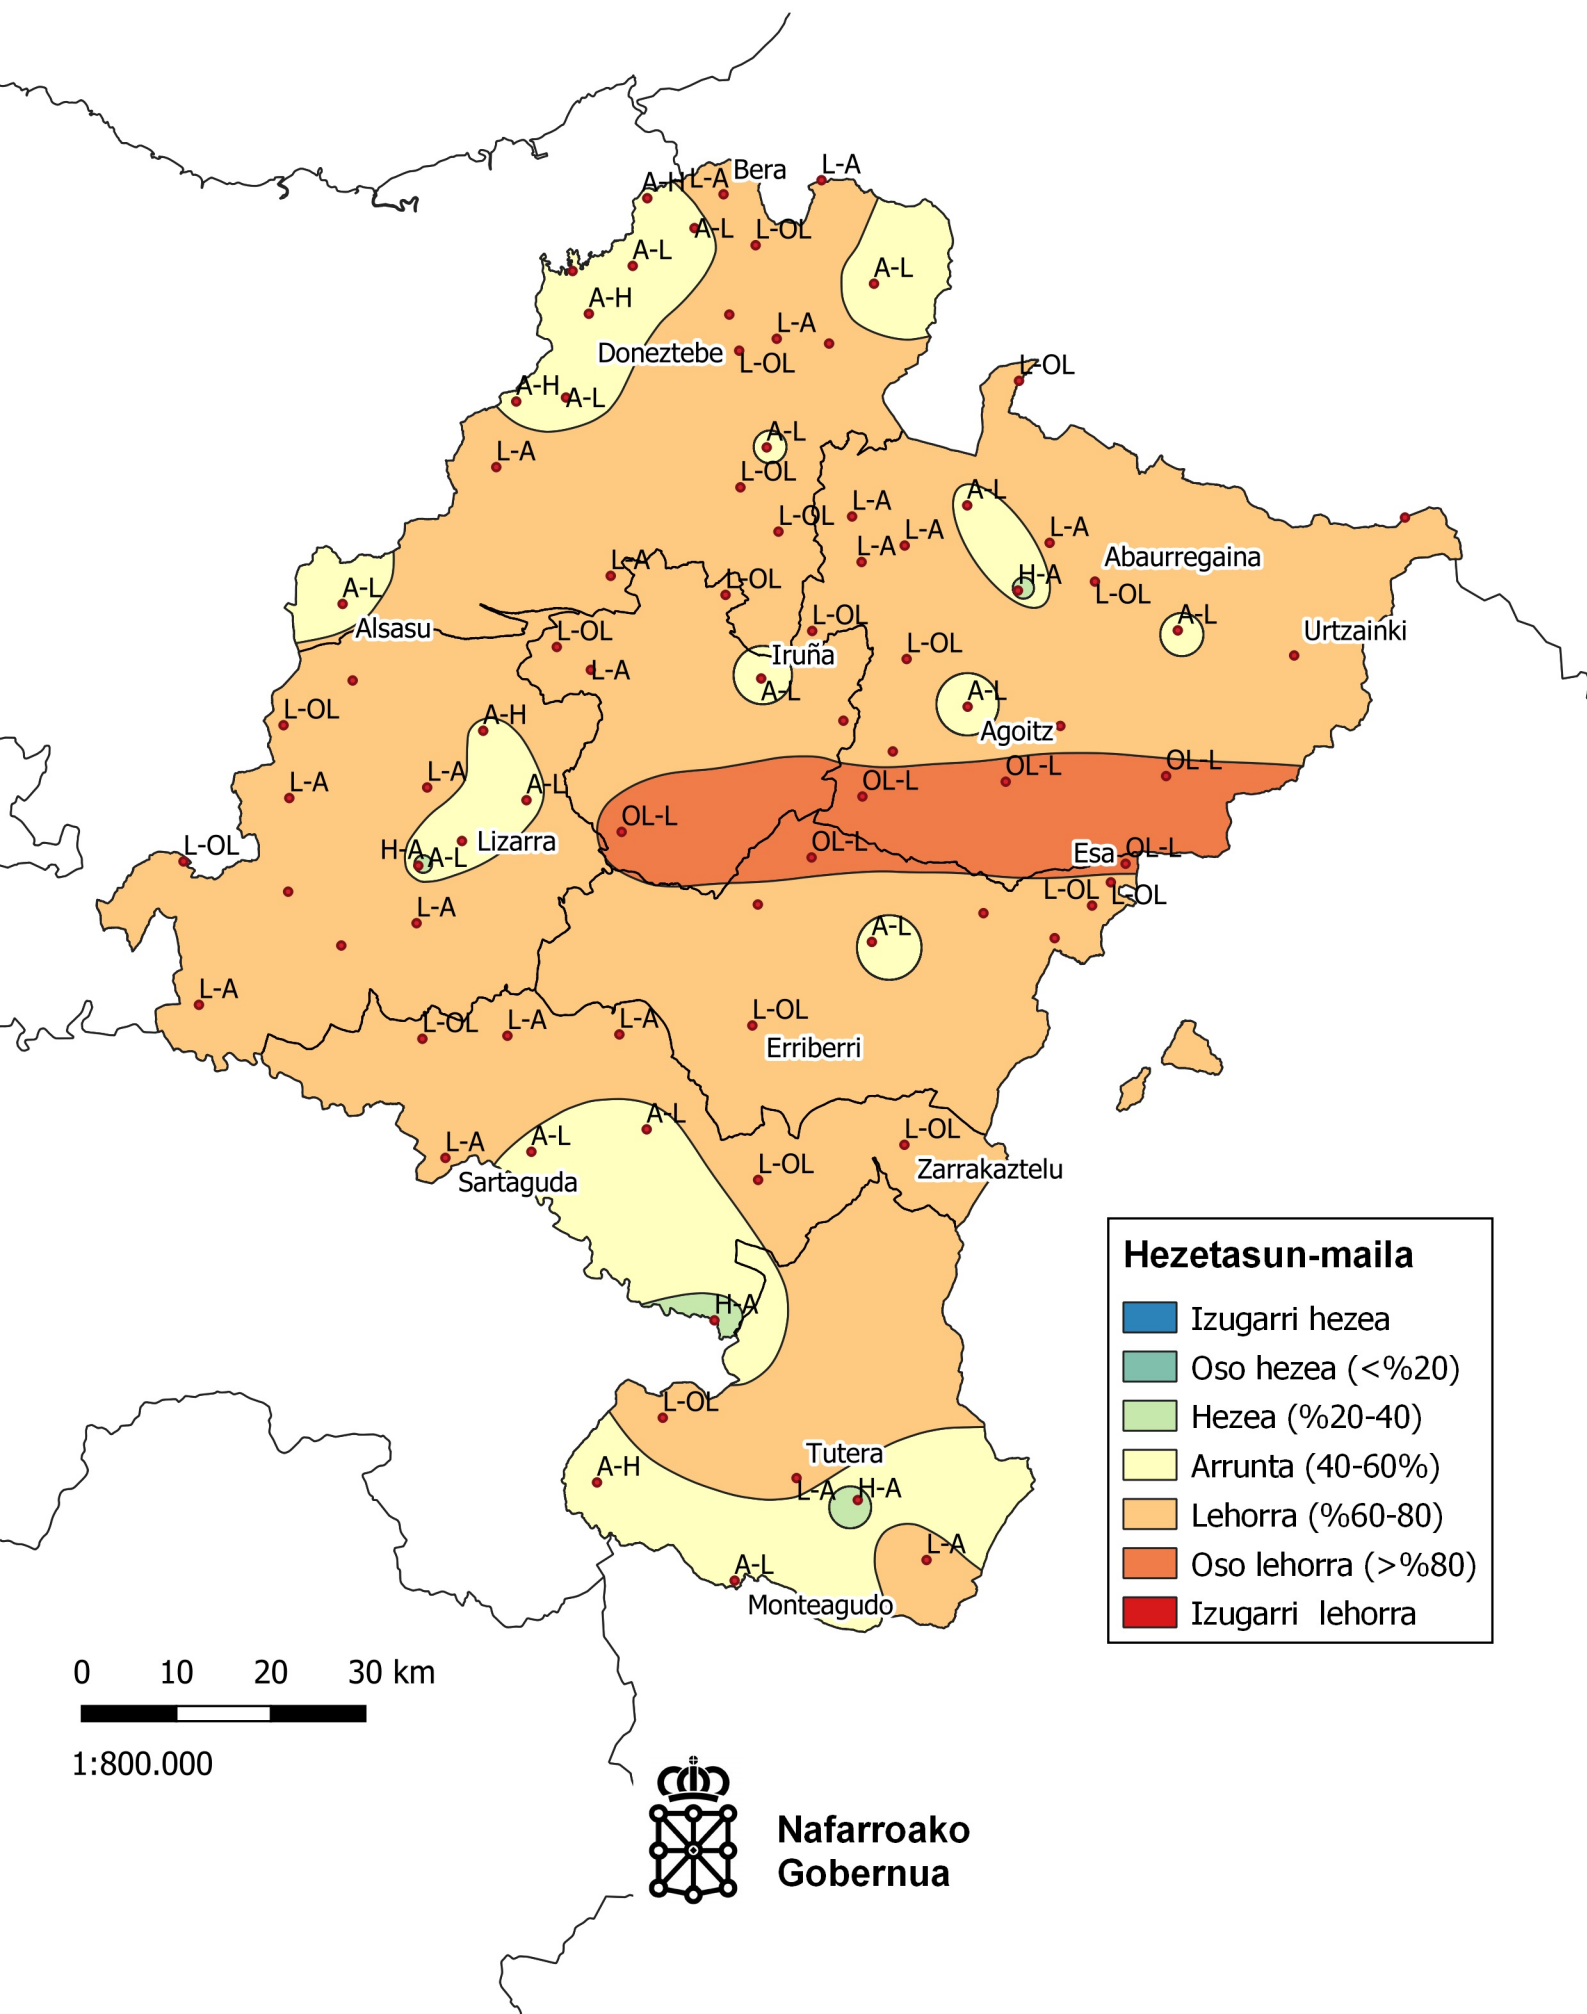

Prezipitazio maiztasunen azterketa. Uztaila 2024.

0 10 20 30 km

1:800.000

Nafarroako
Gobernua