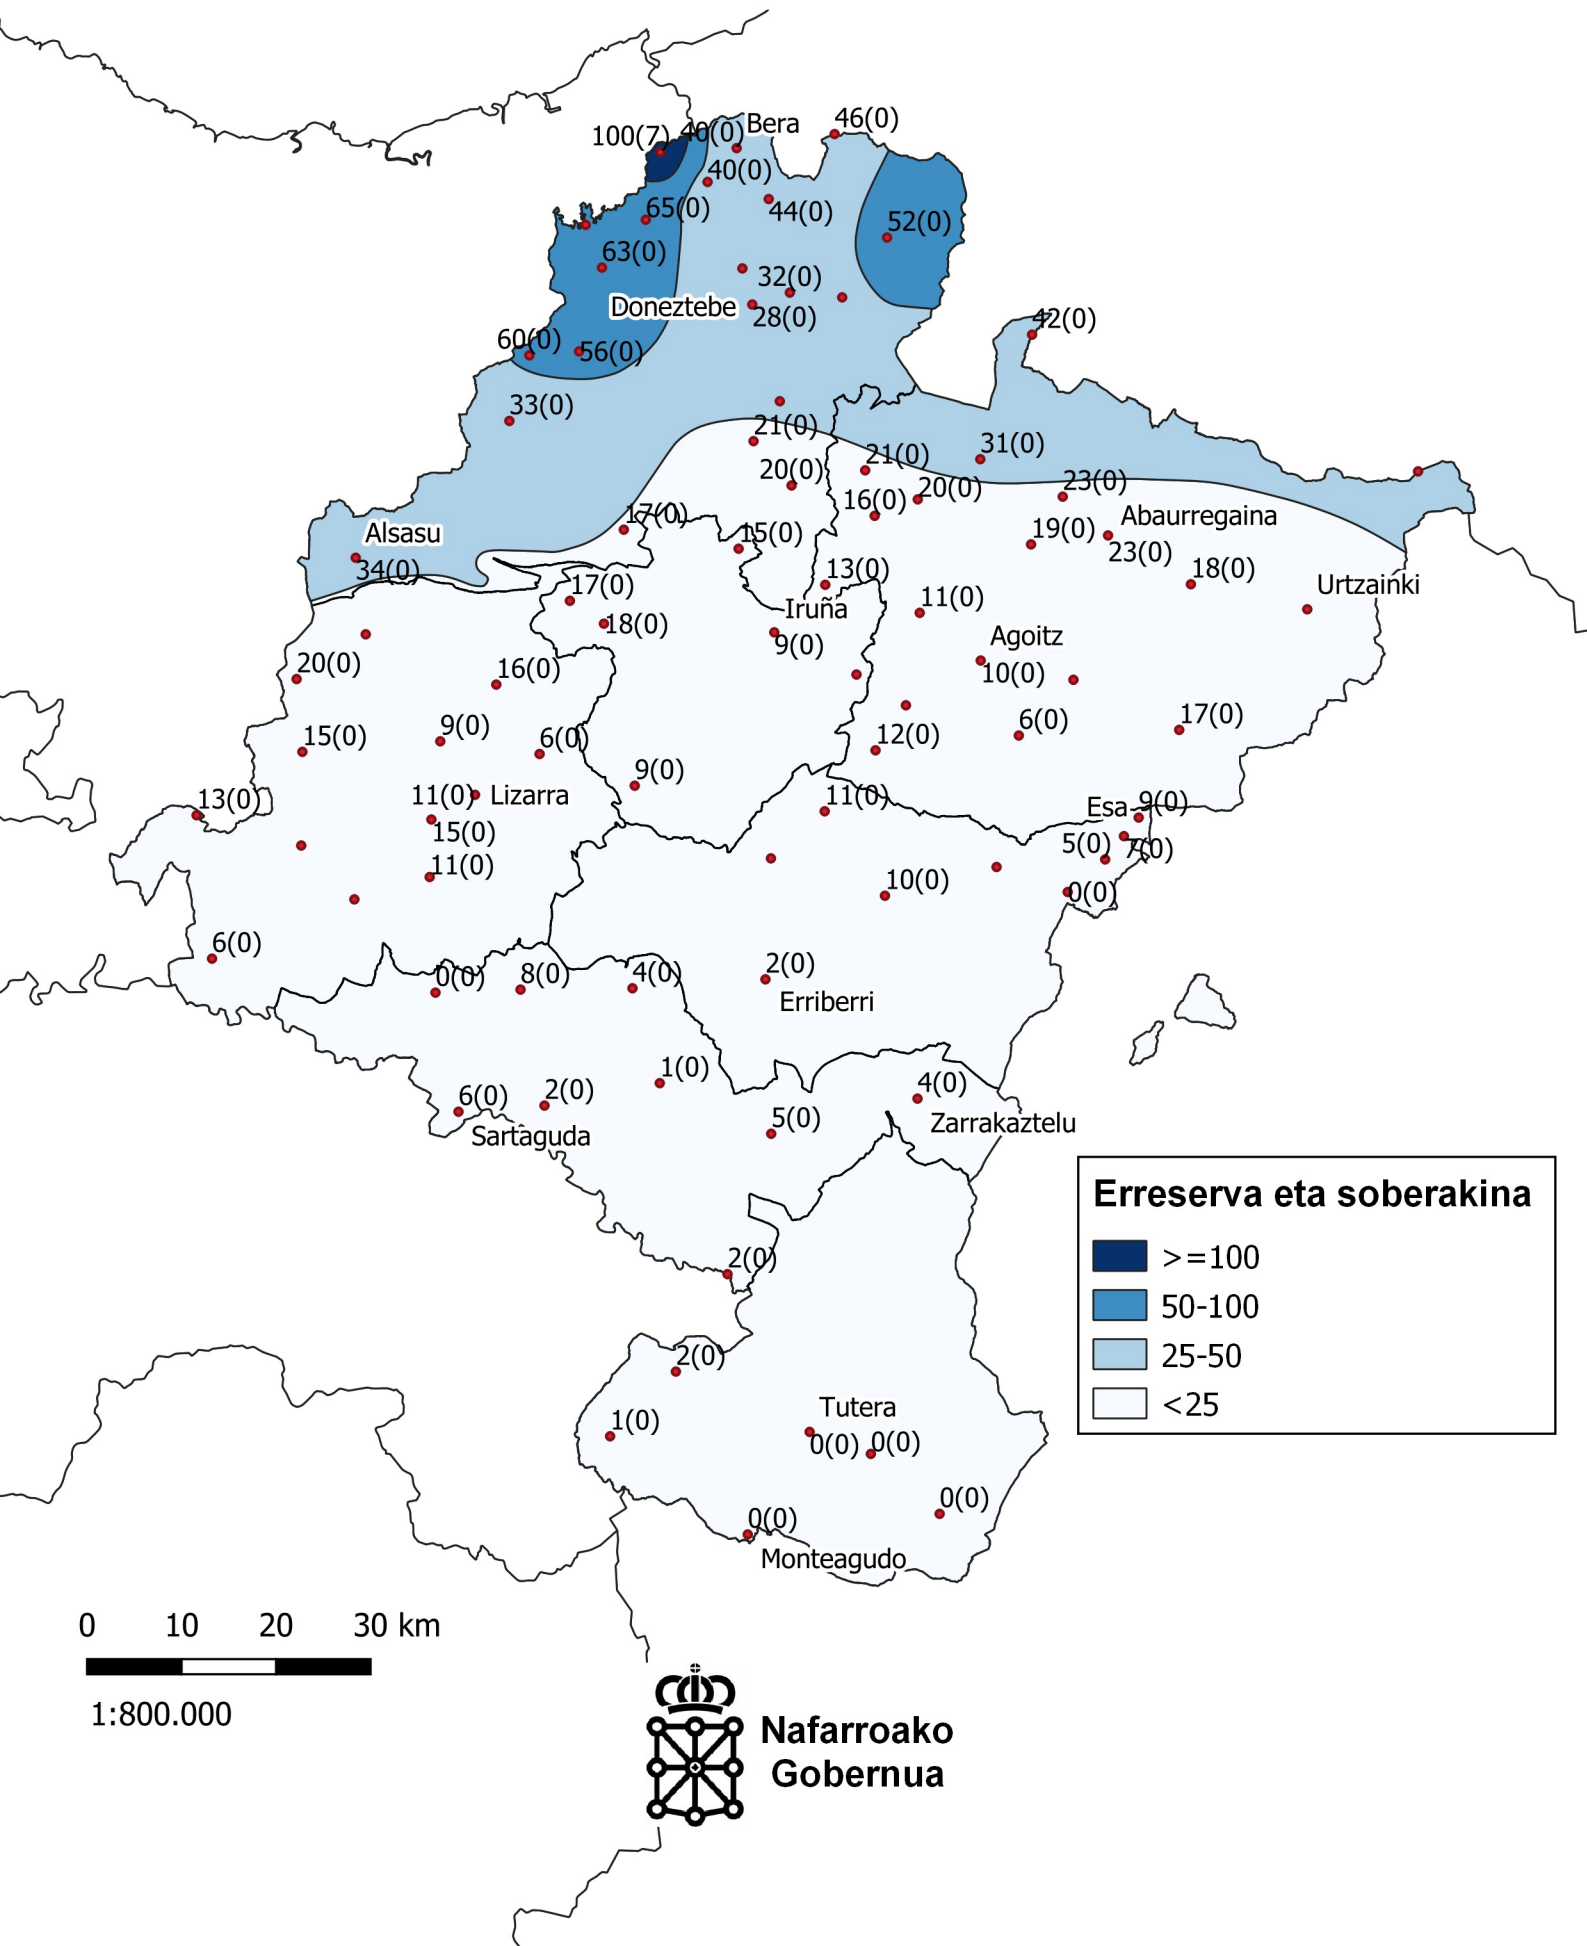

Lurzoruko ur erreserba eta soberakina (mm-tan) 2024ko Uztailaren bukaeran.