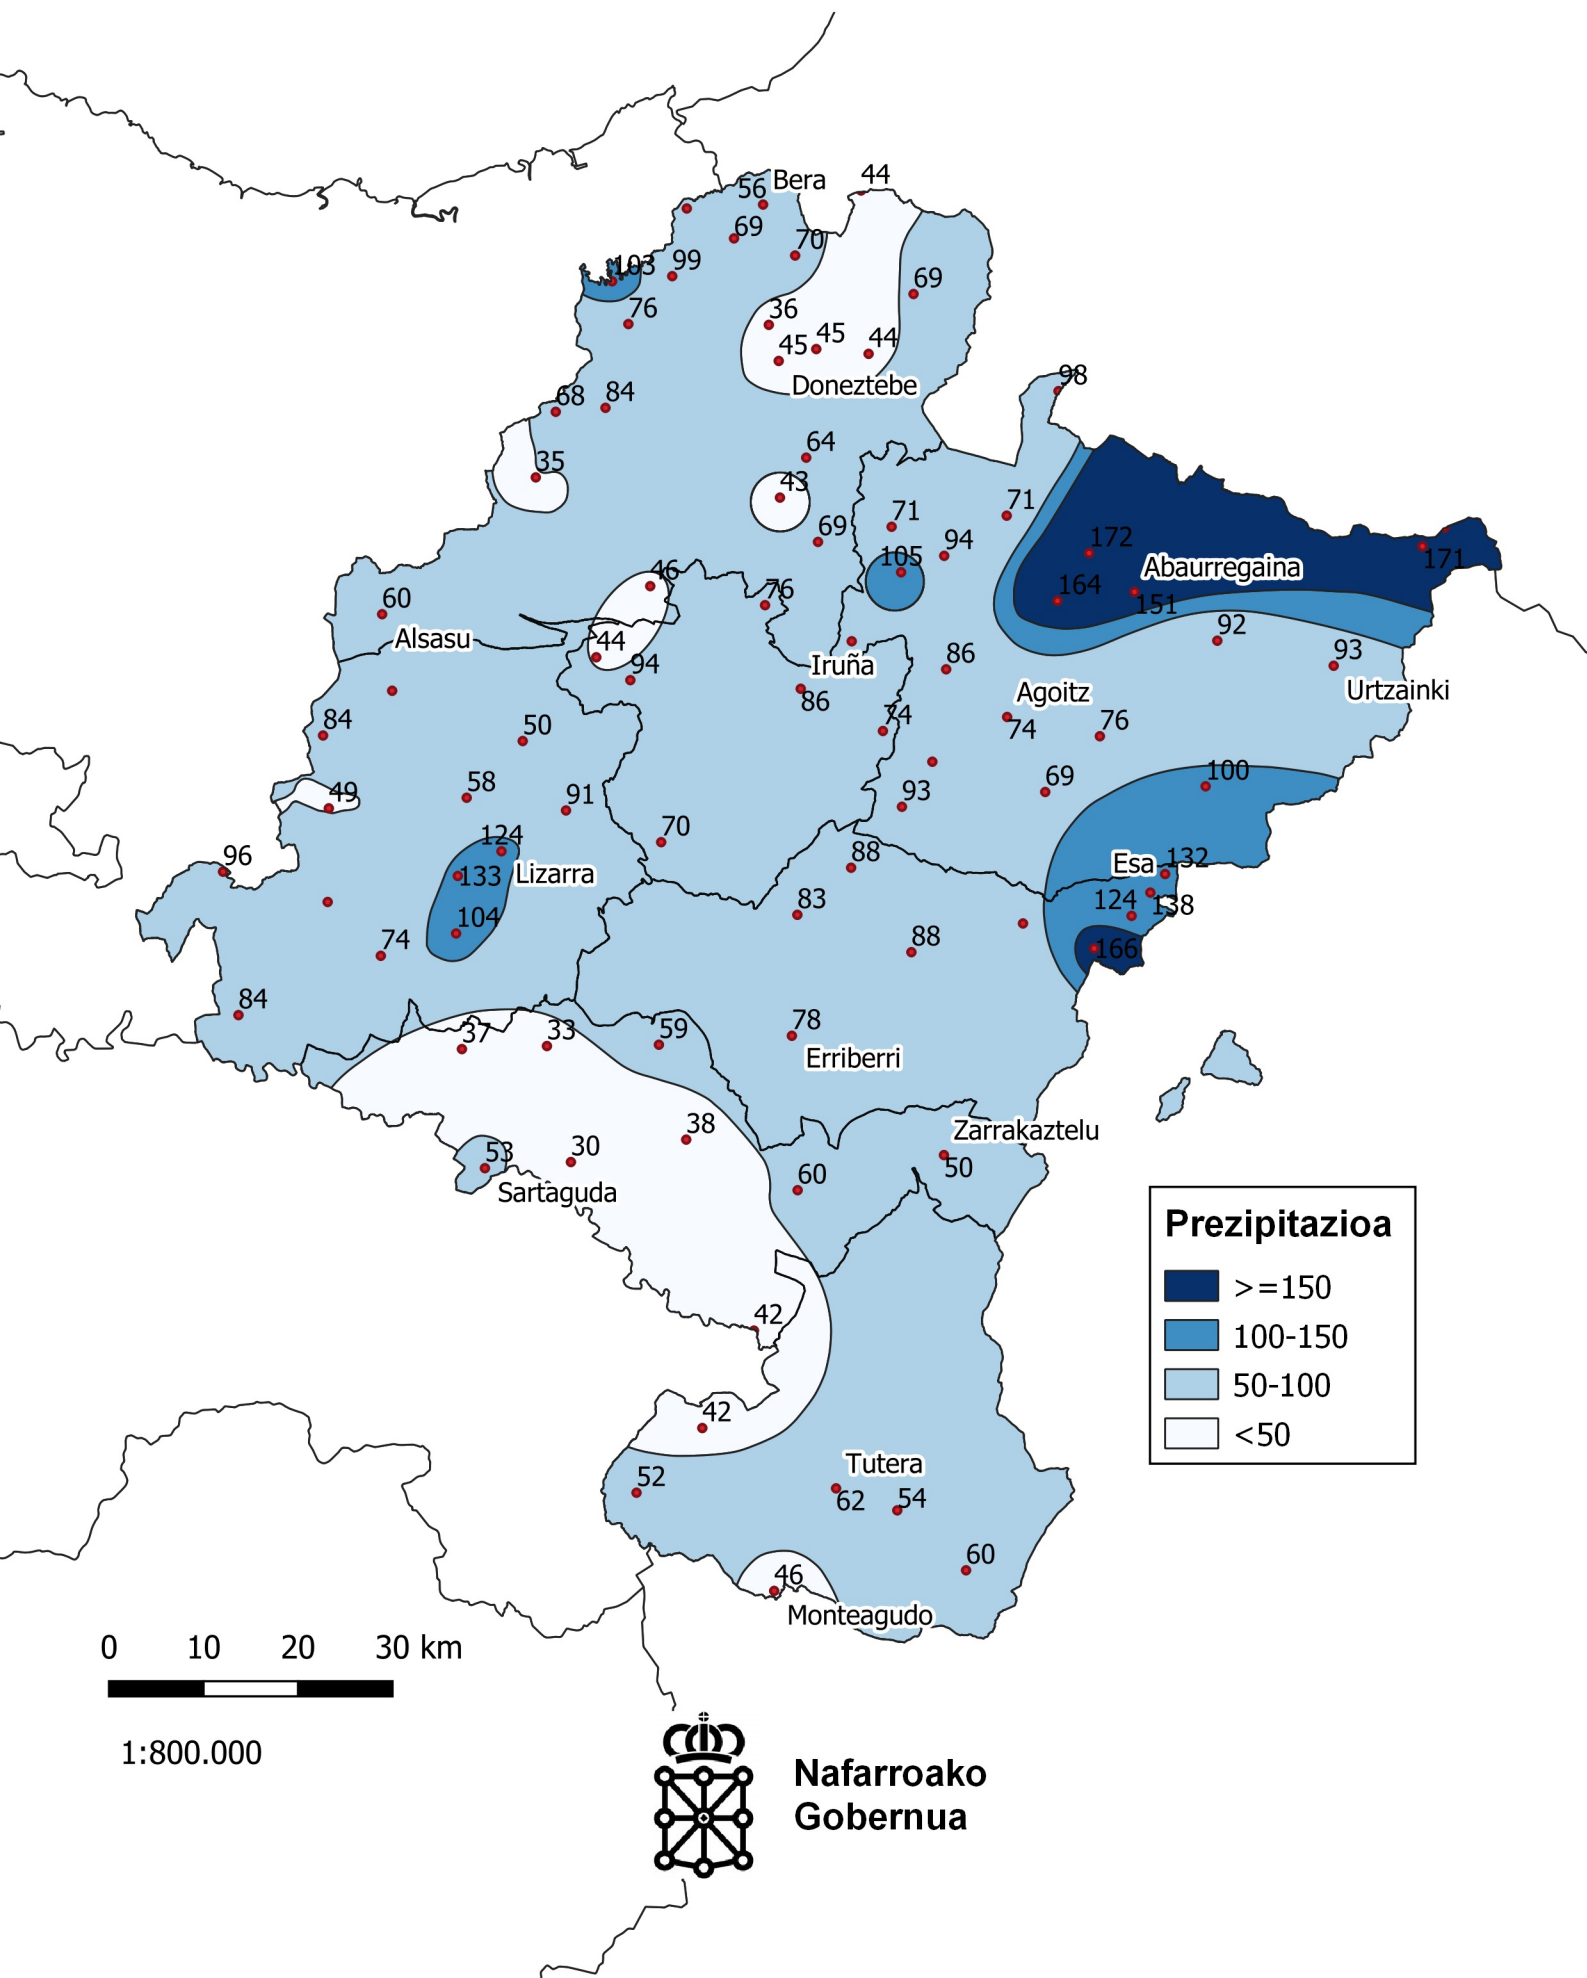

# Prezipitazioa (mm-tan). Abuztua 2024.

0 10 20 30 km

1:800.000

Nafarroako  
Gobernua