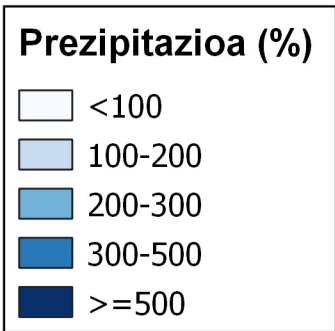

Prezipitazioaren ehunekoa, batez besteko historikoarekin alderatuta. Abuztua 2024.

0 10 20 30 km

1:800.000

Nafarroako
Gobernua