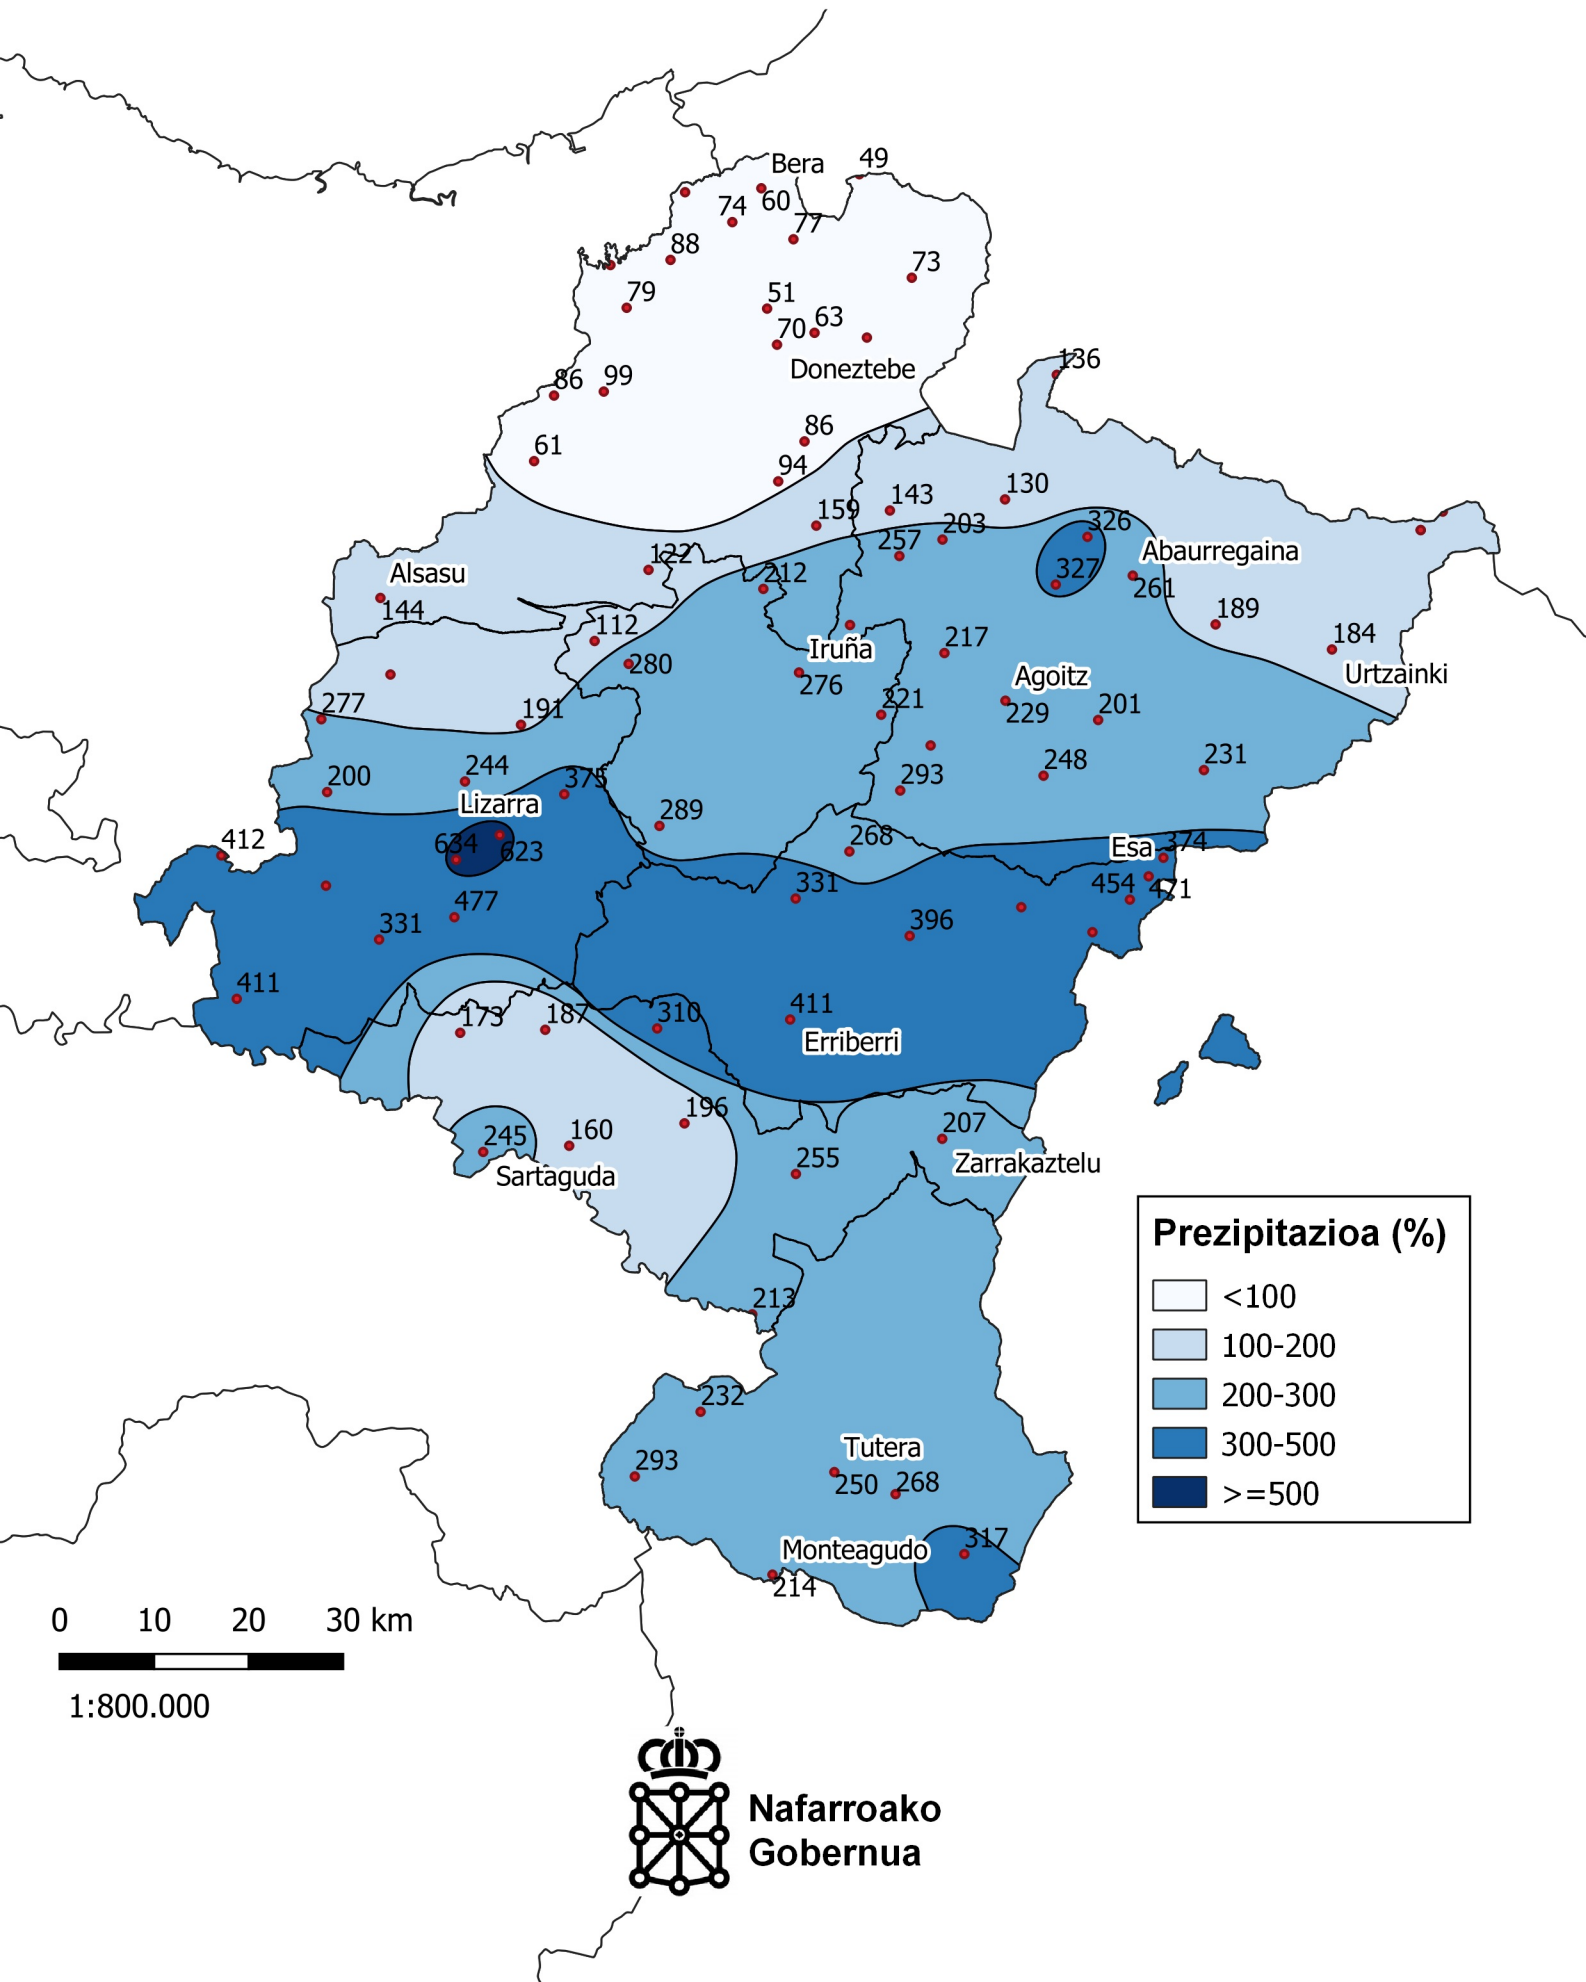

Prezipitazioaren ehunekoa, batez besteko historikoarekin alderatuta. Abuztua 2024.

0 10 20 30 km

1:800.000

Nafarroako
Gobernua