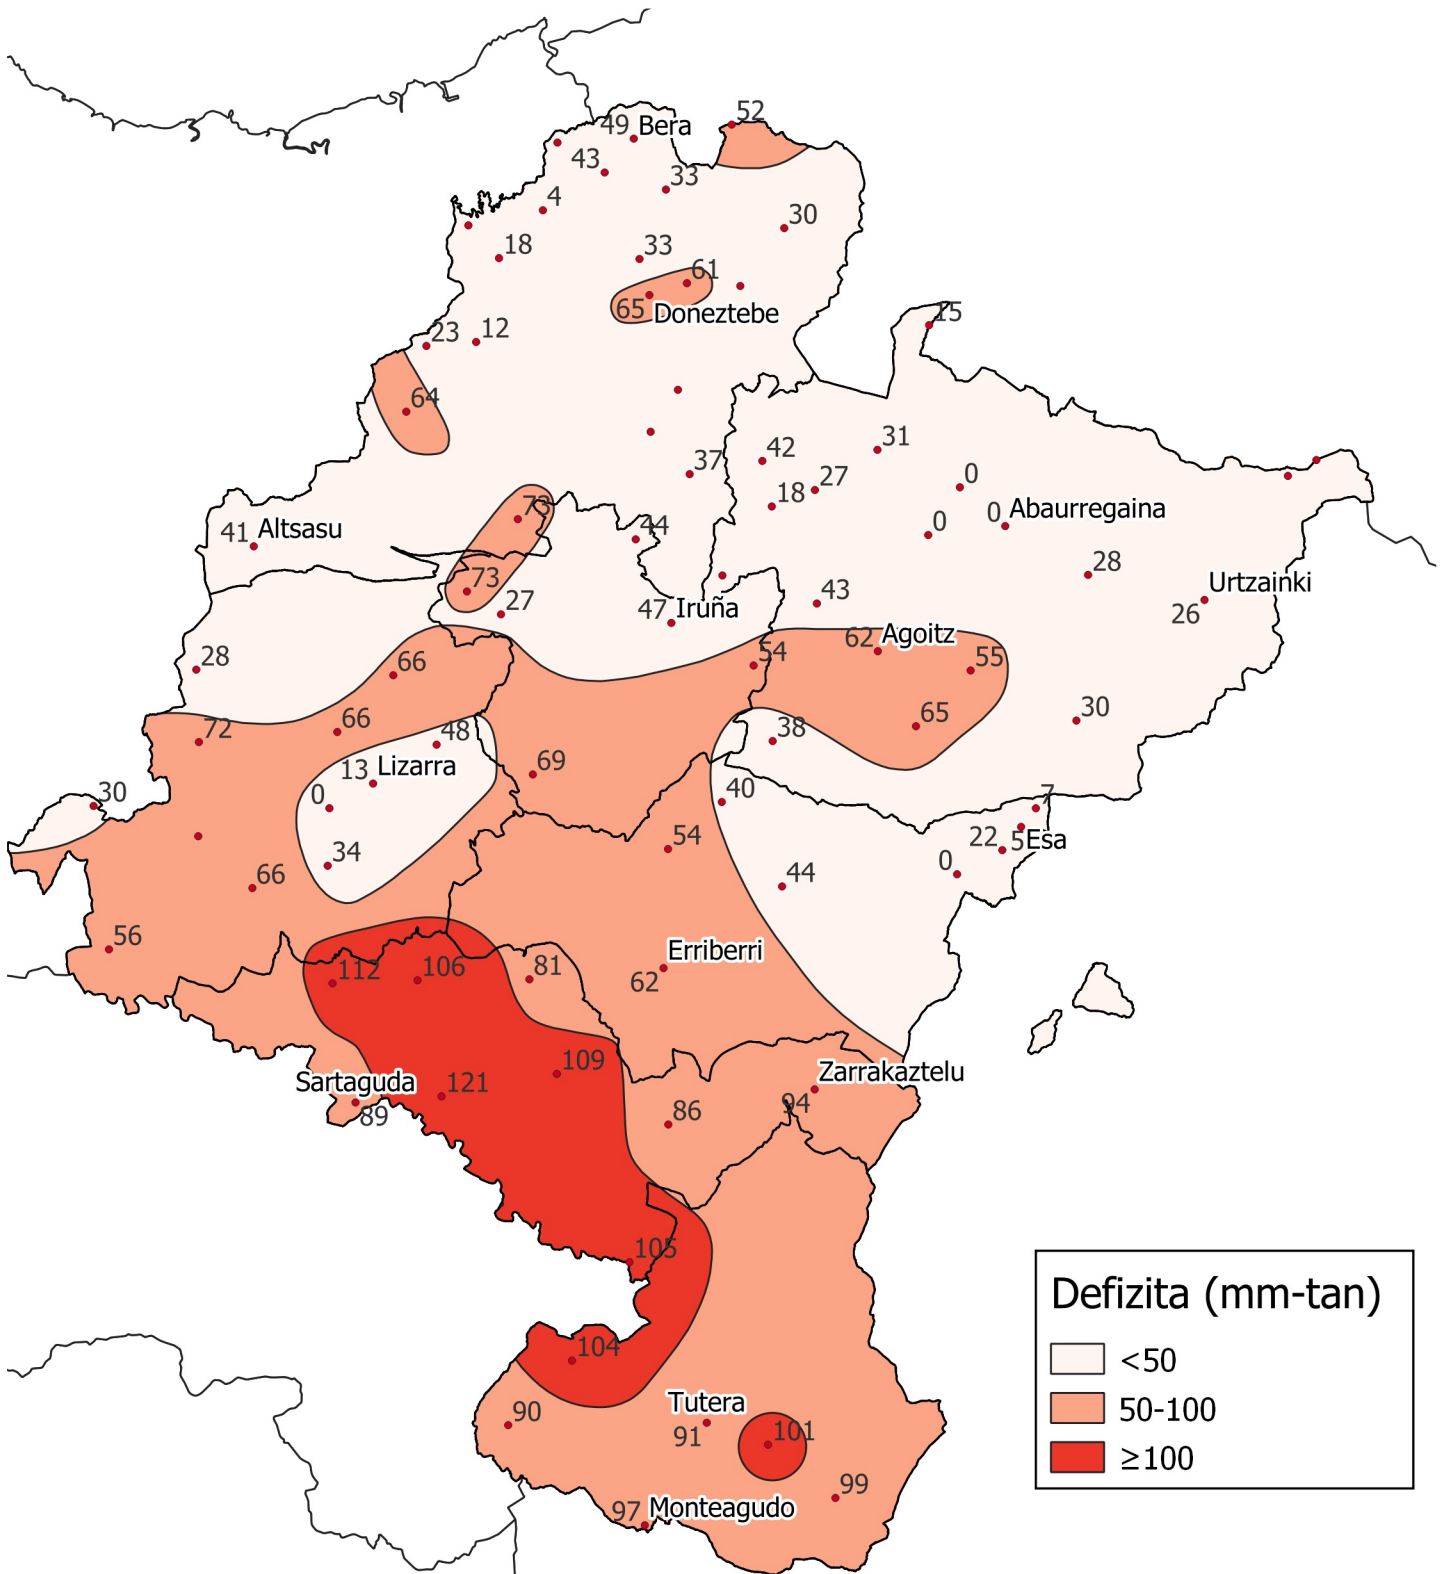

# Defizita (mm-tan). Abuztua 2024

0 10 20 30 km

1:800000

Nafarroako  
Gobernua