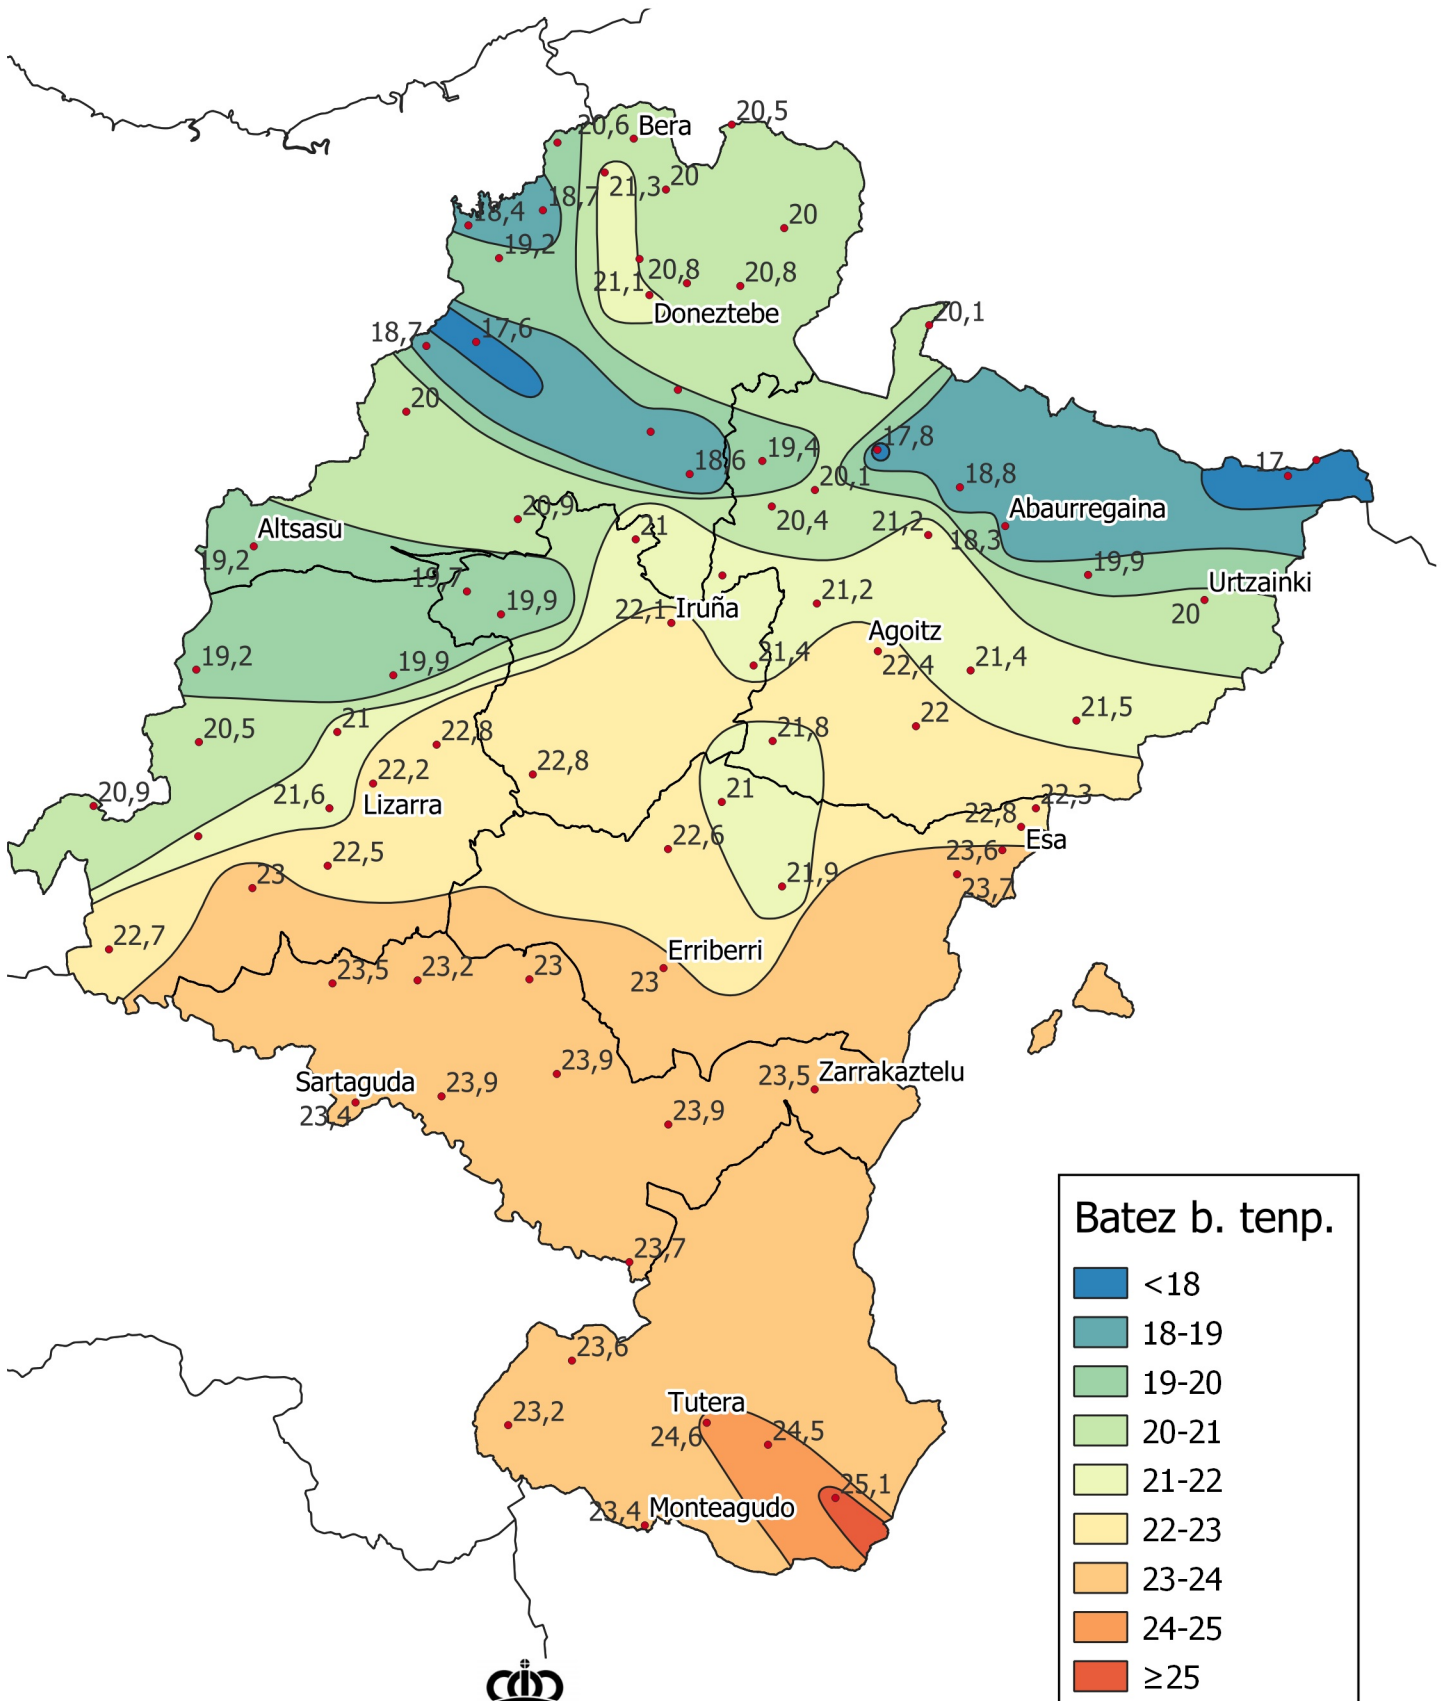

# Batez besteko temperatura (°C). Uda 2024

0 10 20 30 km  
1:800000

Nafarroako  
Gobernua