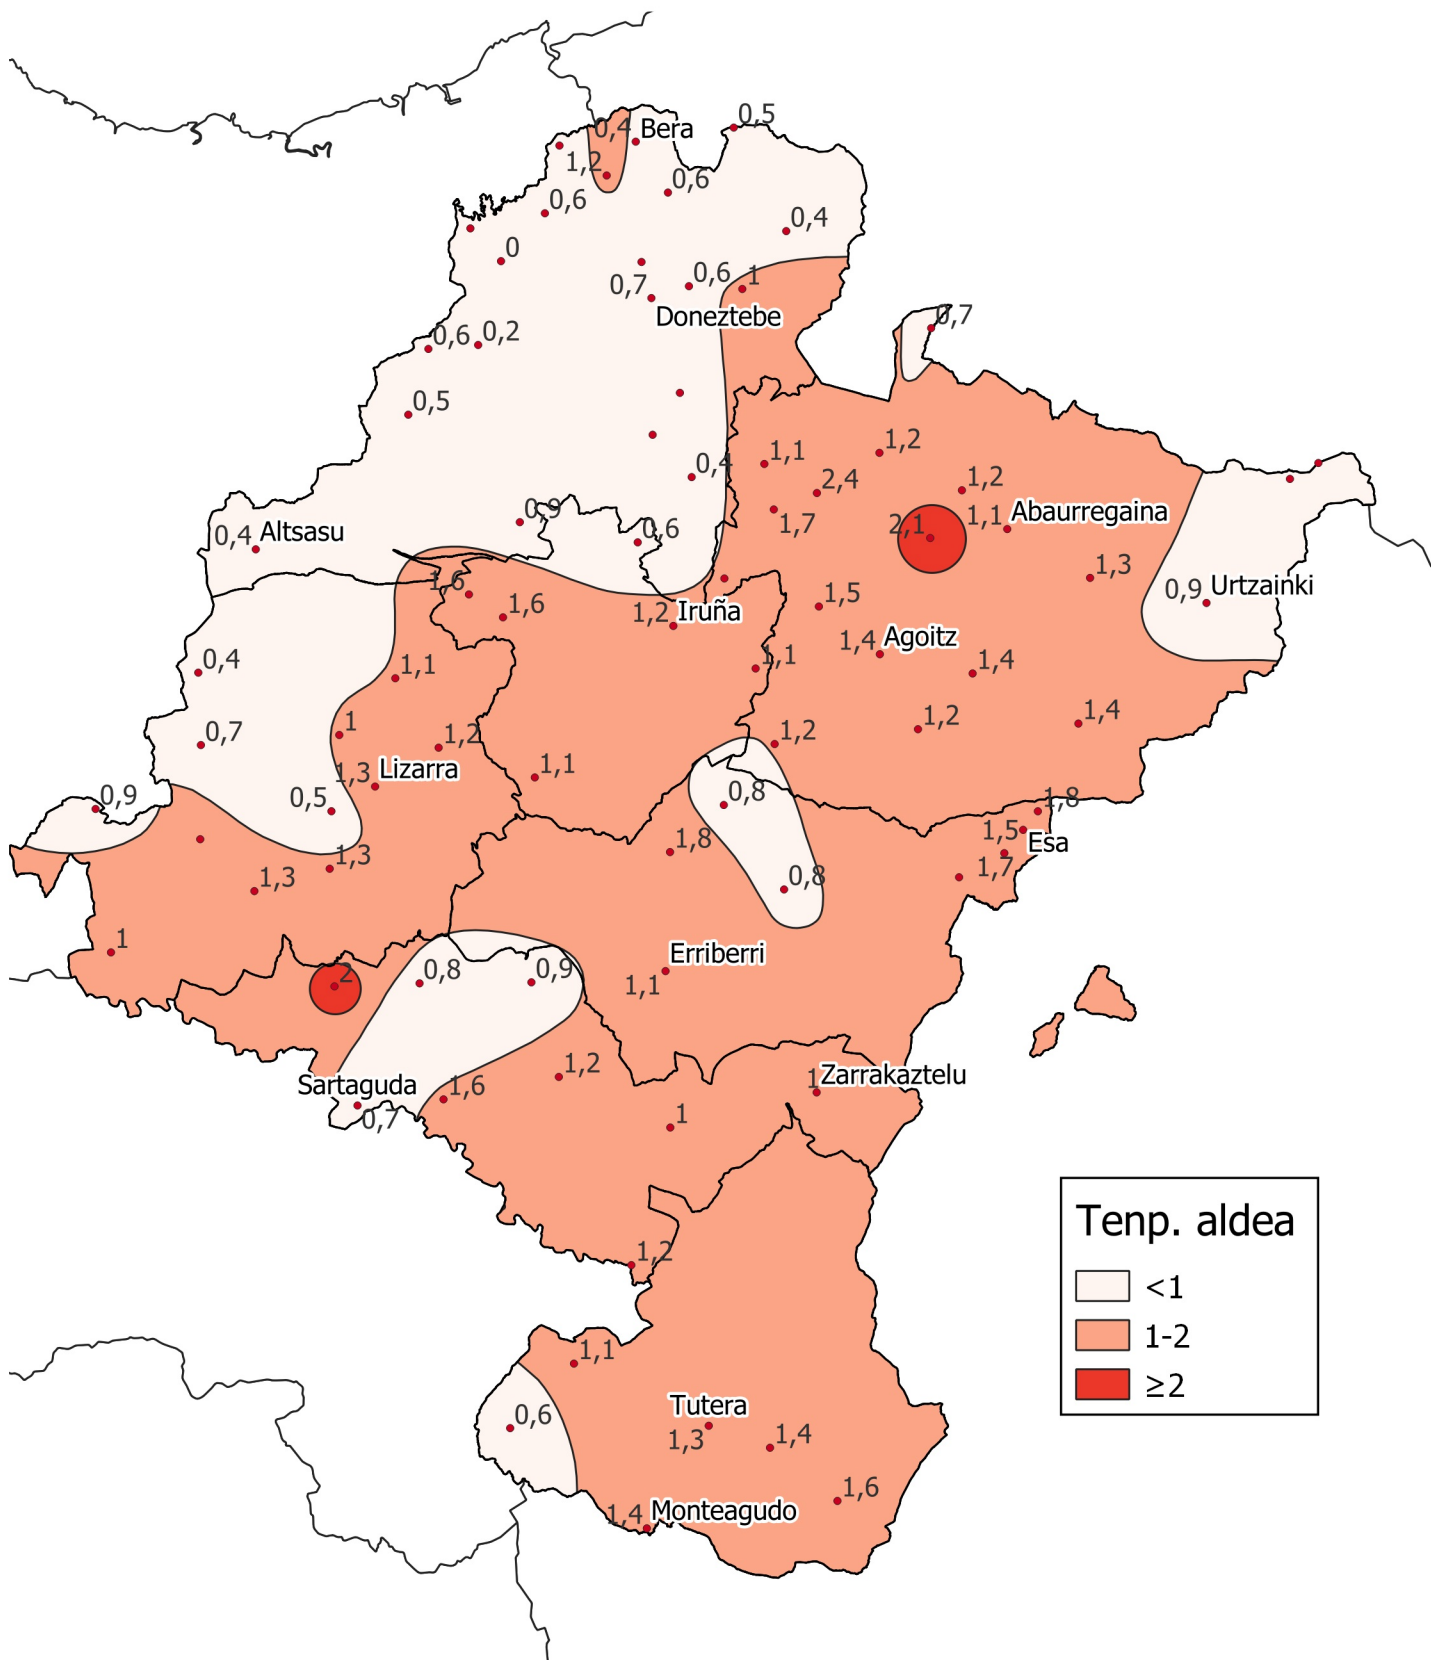

Batez besteko temperatura (°C) eta batez besteko historikoaren arteko aldea. Uda 2024

0 10 20 30 km

1:800000

Nafarroako
Gobernua