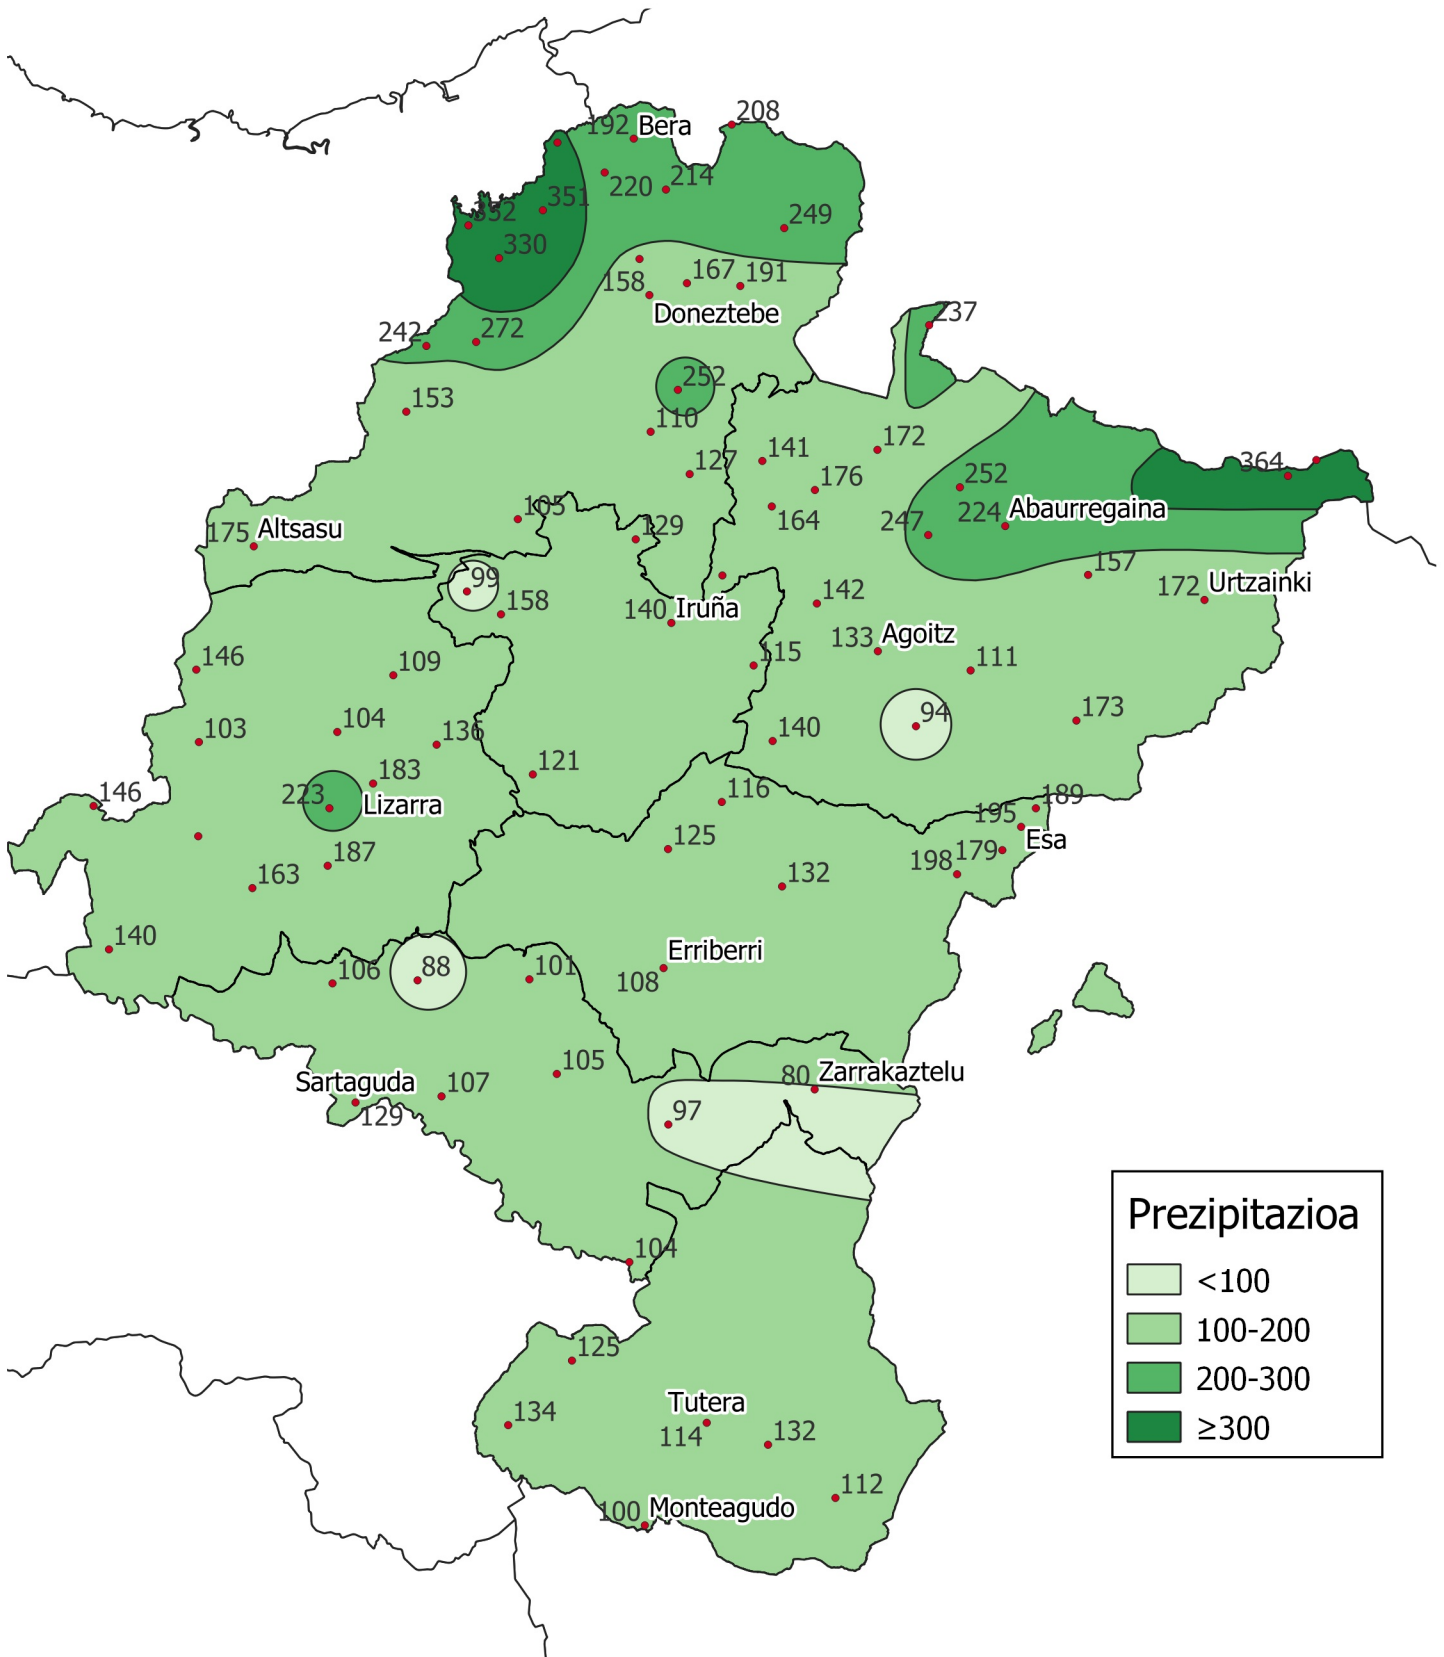

# Prezipitazioa (mm-tan). Uda 2024

0 10 20 30 km

1:800000

Nafarroako  
Gobernua