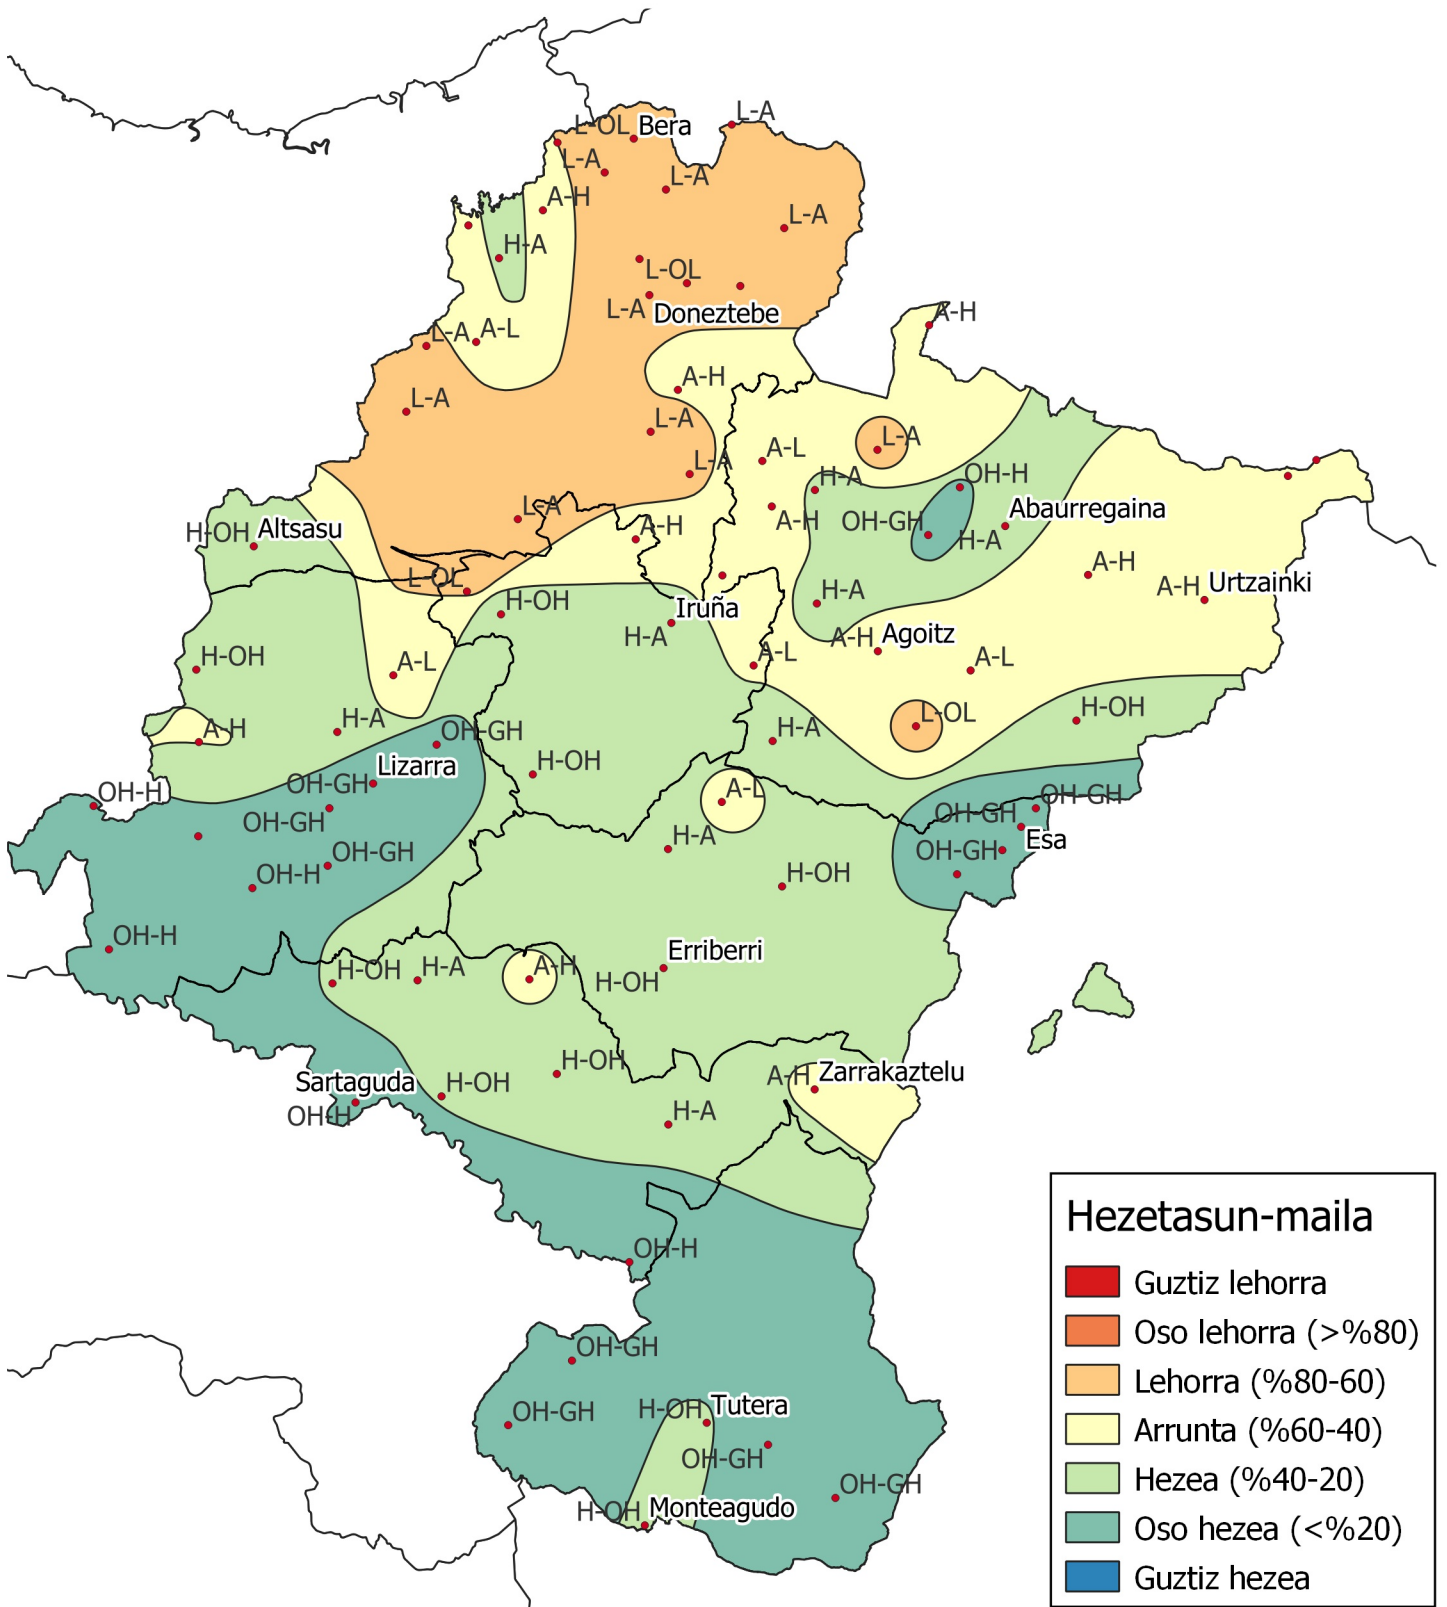

# Prezipitazio maiztasunen azterketa. Uda 2024

0 10 20 30 km  
1:800000

Nafarroako  
Gobernua