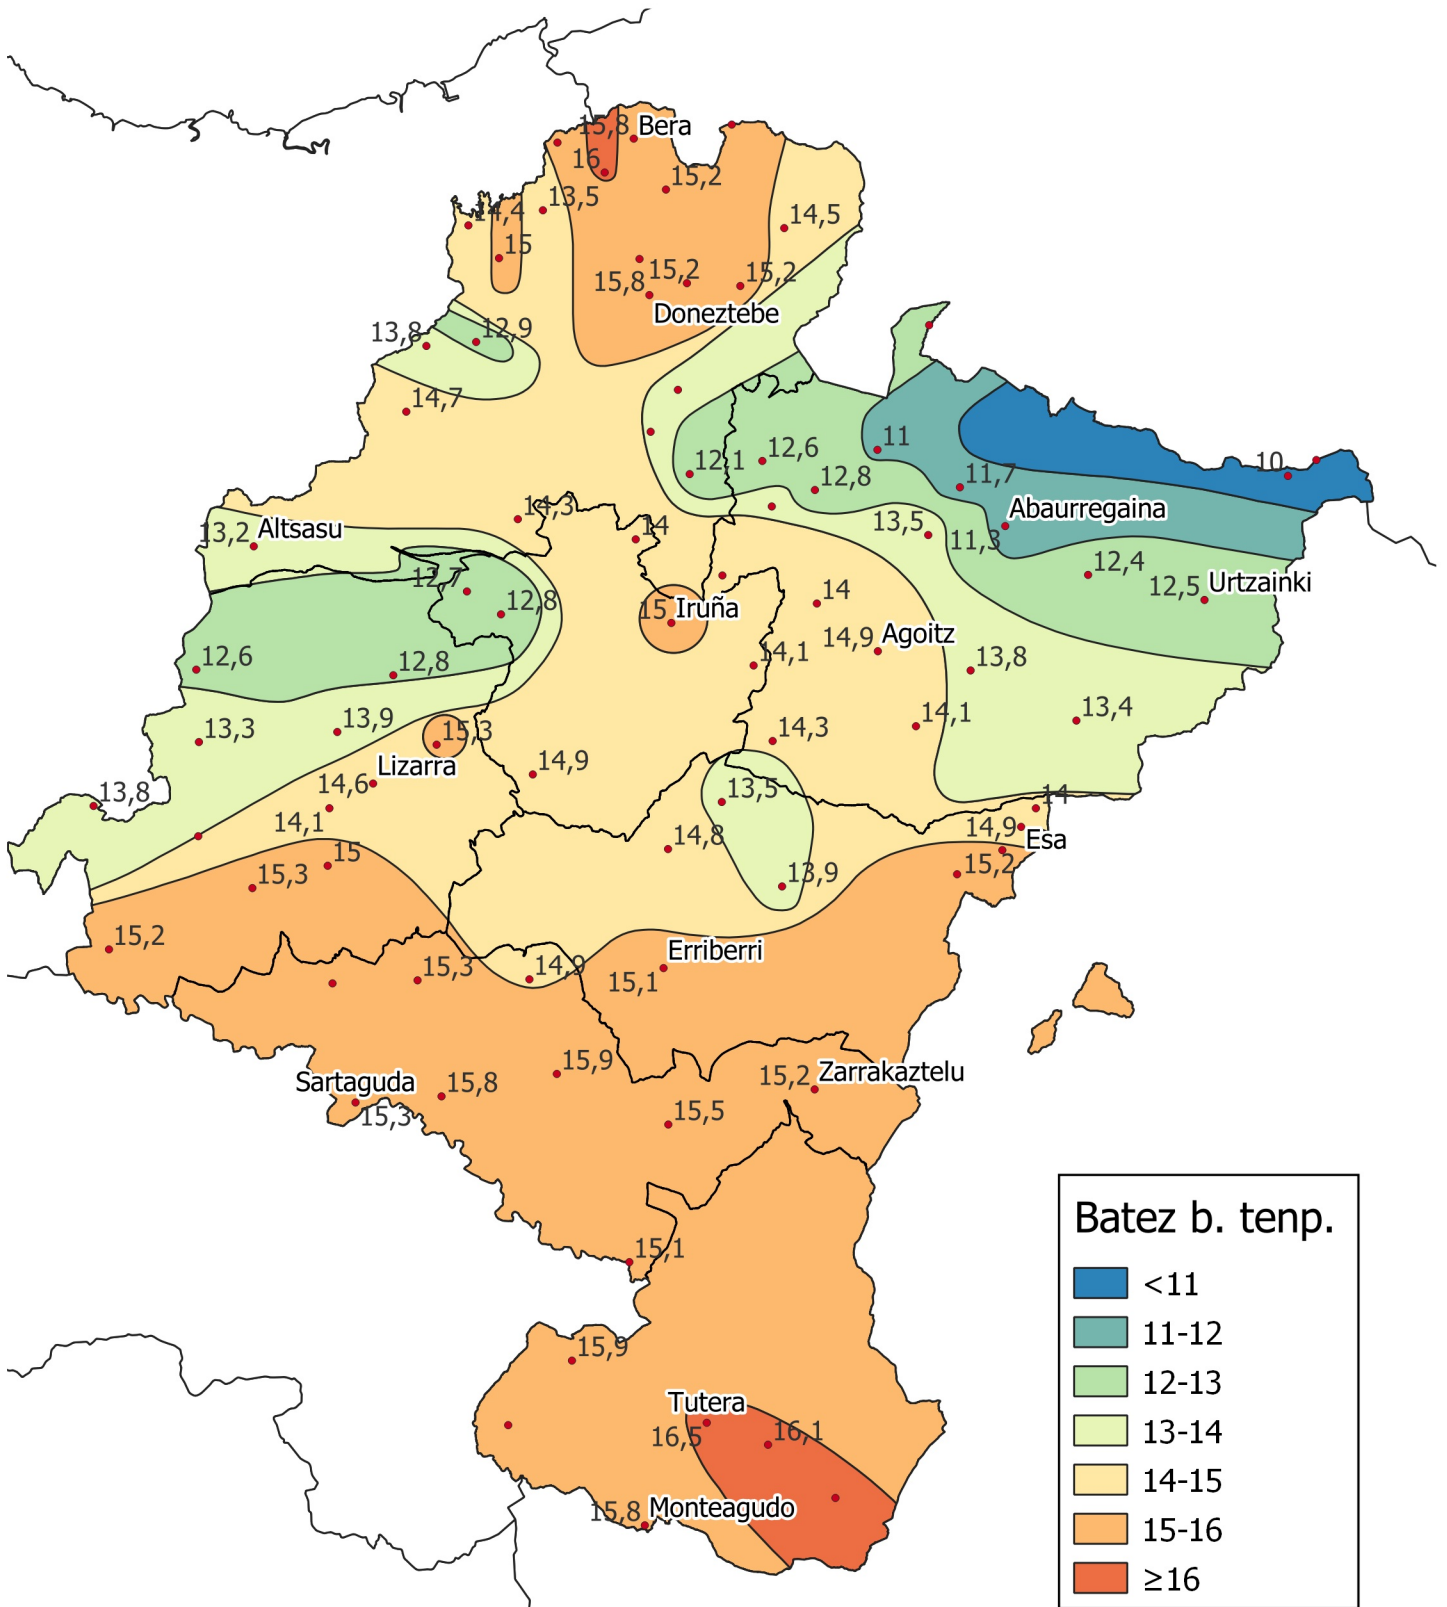

Batez besteko temperatura (°C). 2023-2024 nekazaritza-urtea

0 10 20 30 km

1:800000

Nafarroako
Gobernua