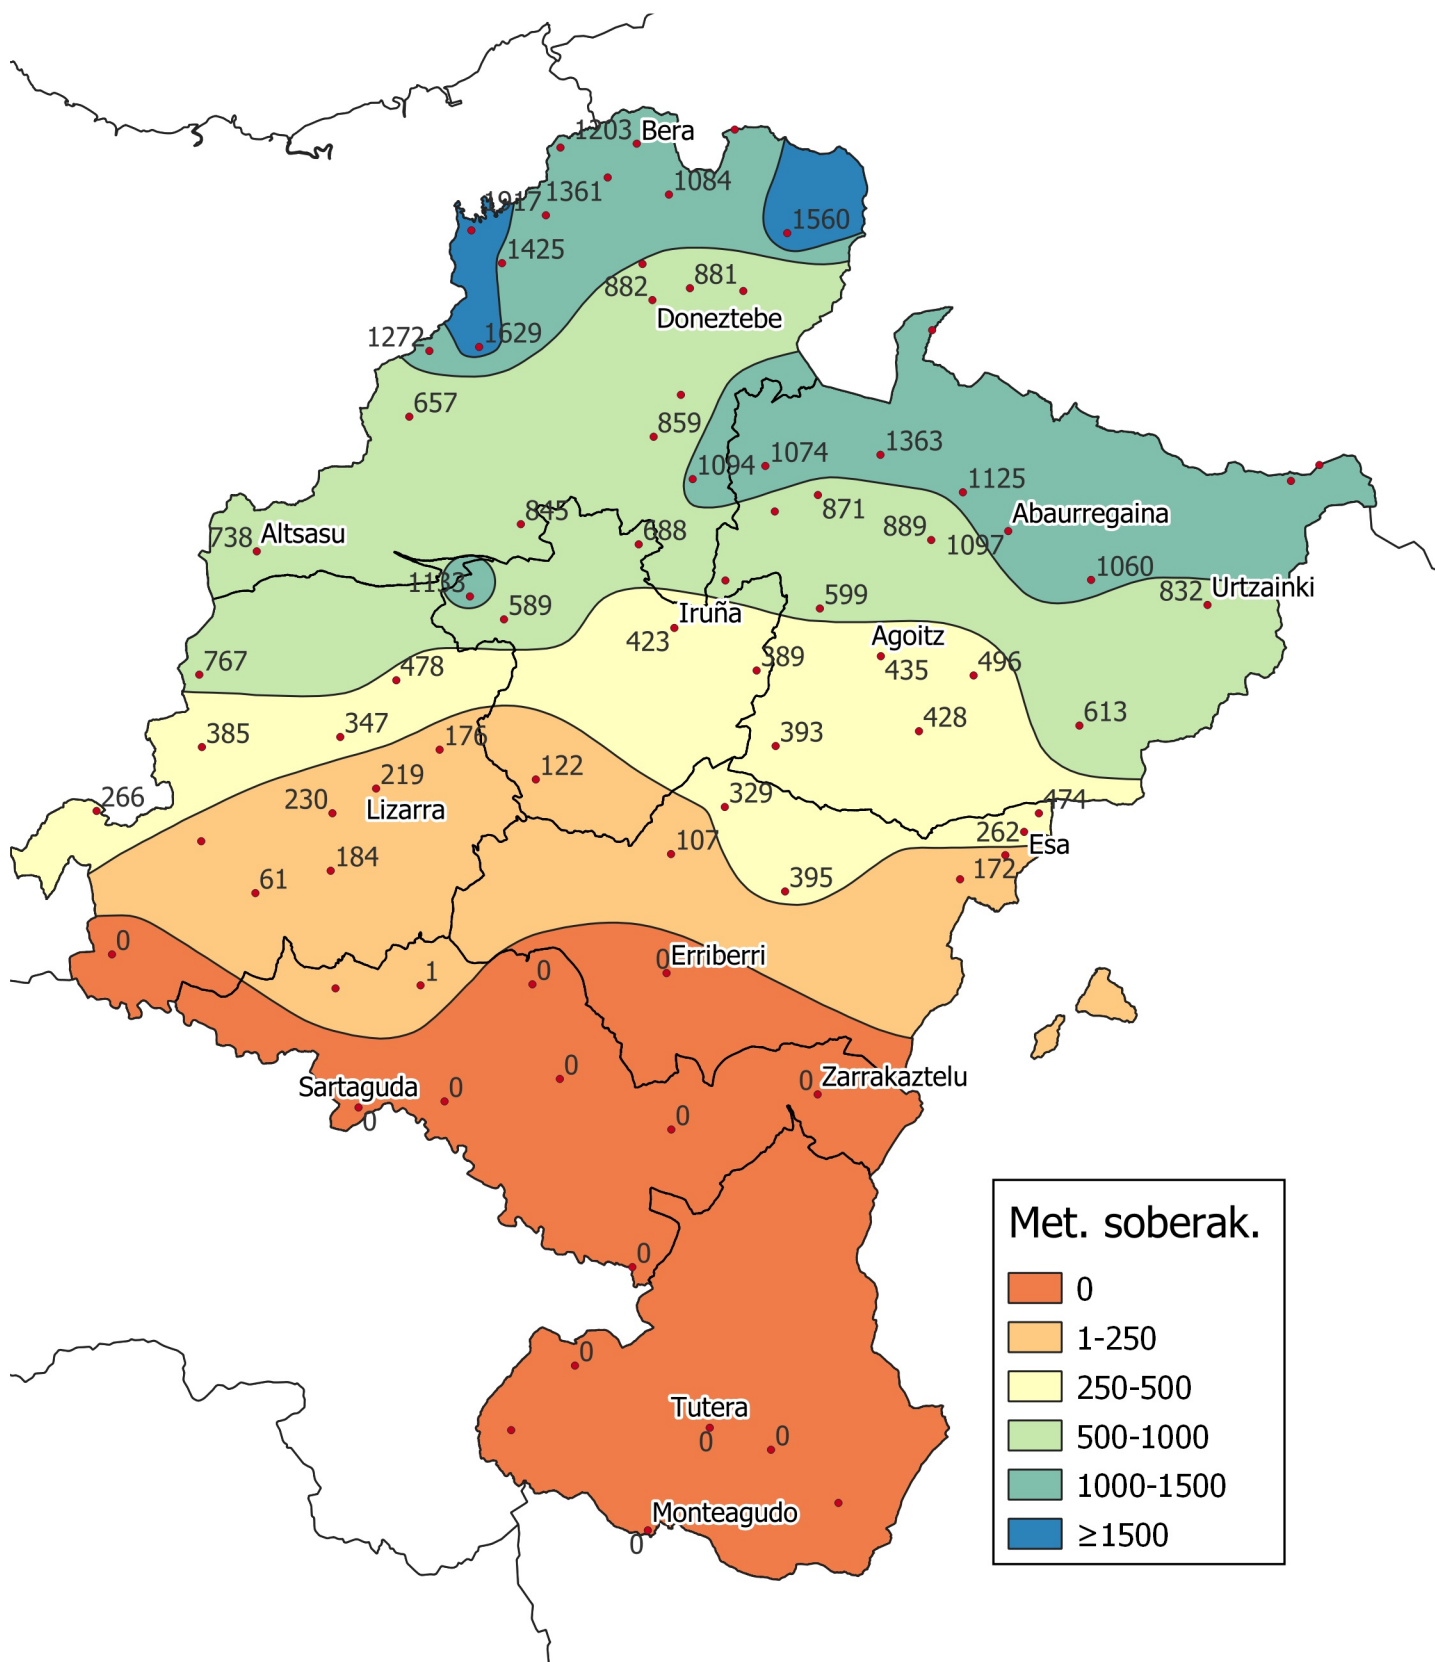

Metaturiko soberakina (mm-tan) 2023-2024 nekazaritza-urtea

0 10 20 30 km

1:800000

Nafarroako
Gobernua