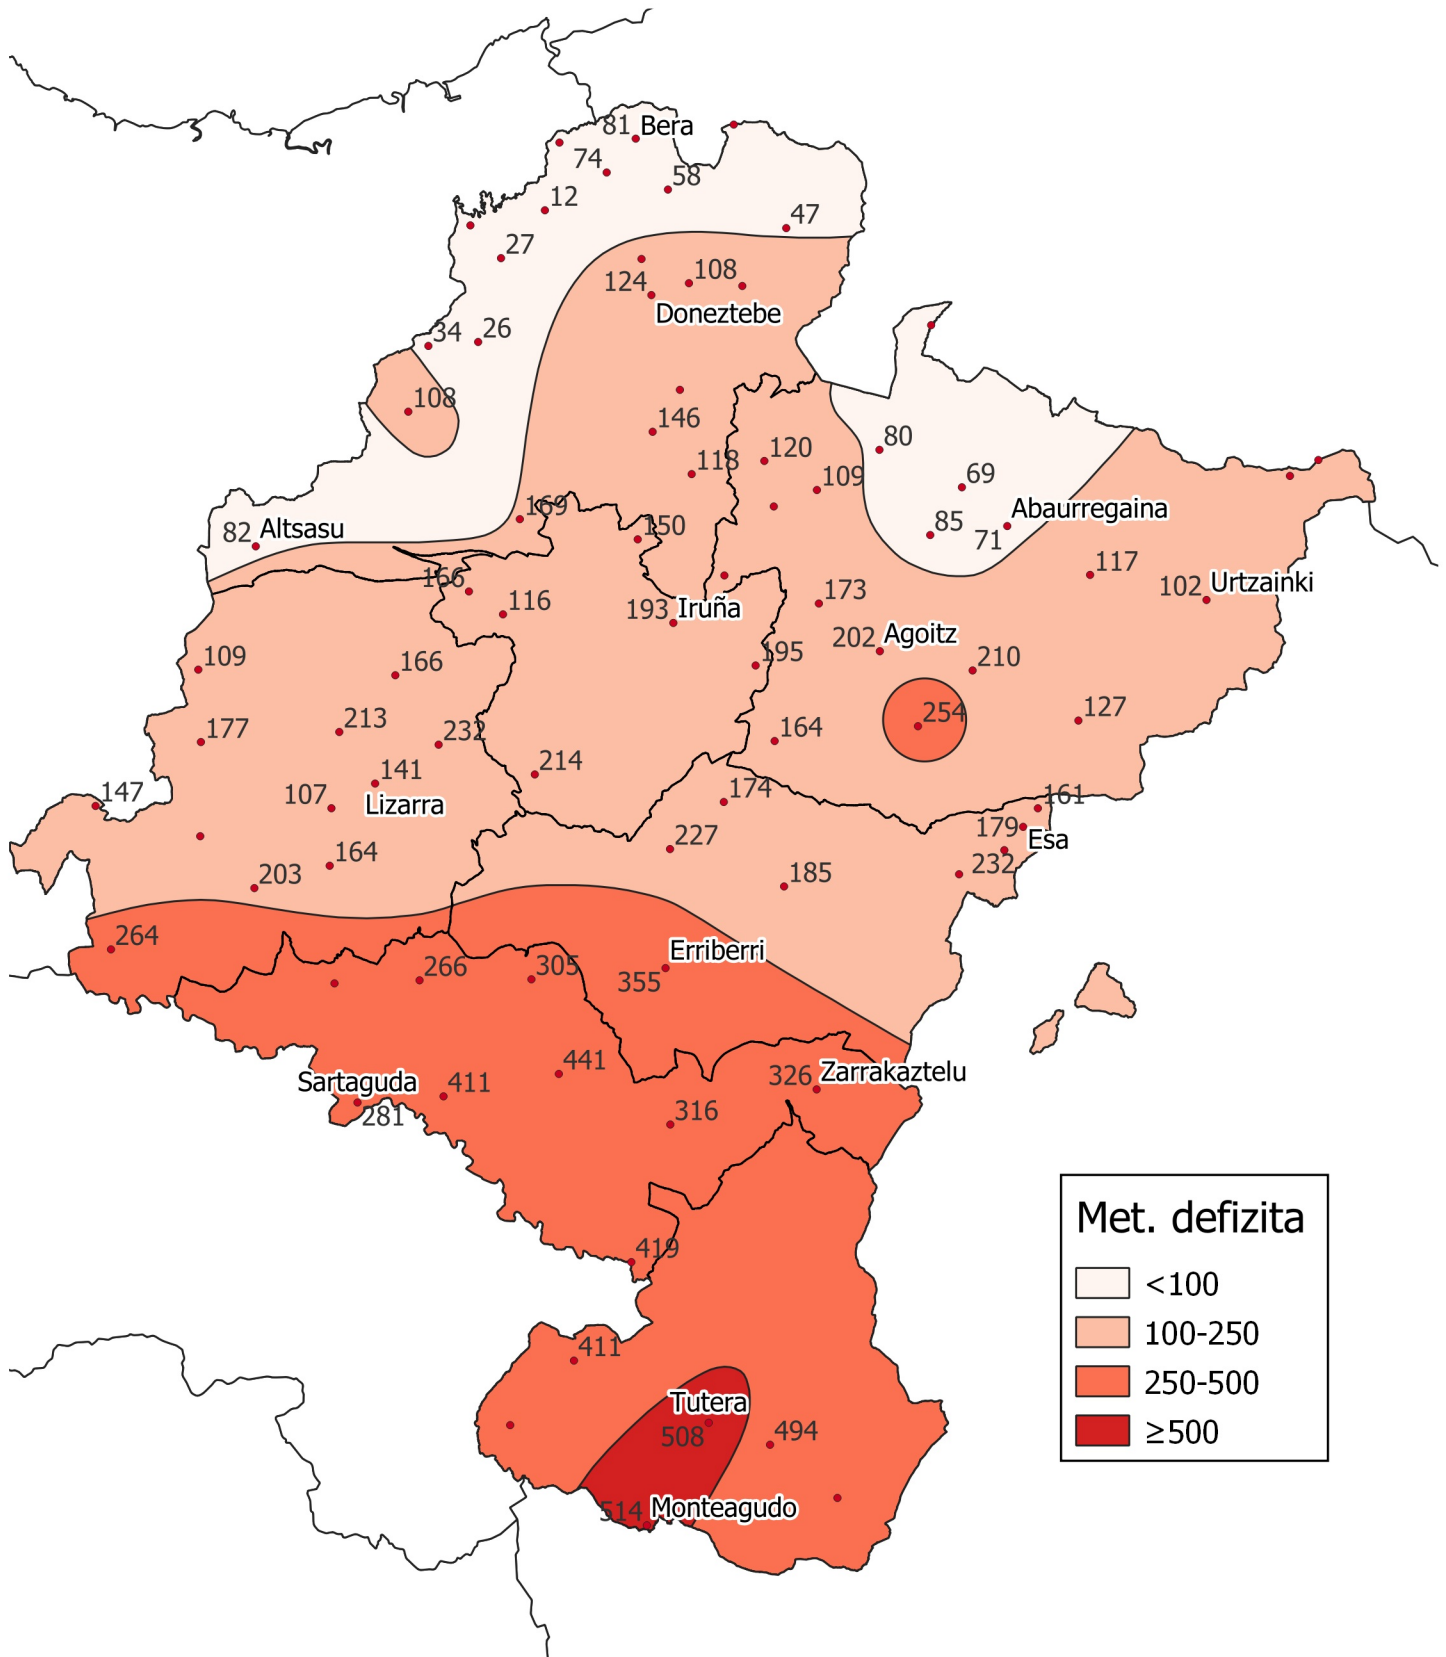

Metaturiko defizita (mm-tan) 2023-2024 nekazaritza-urtea

| Met. defizita | |
|--|---------|
| | <100 |
| | 100-250 |
| | 250-500 |
| | ≥500 |

0 10 20 30 km
1:800000

Nafarroako
Gobernua