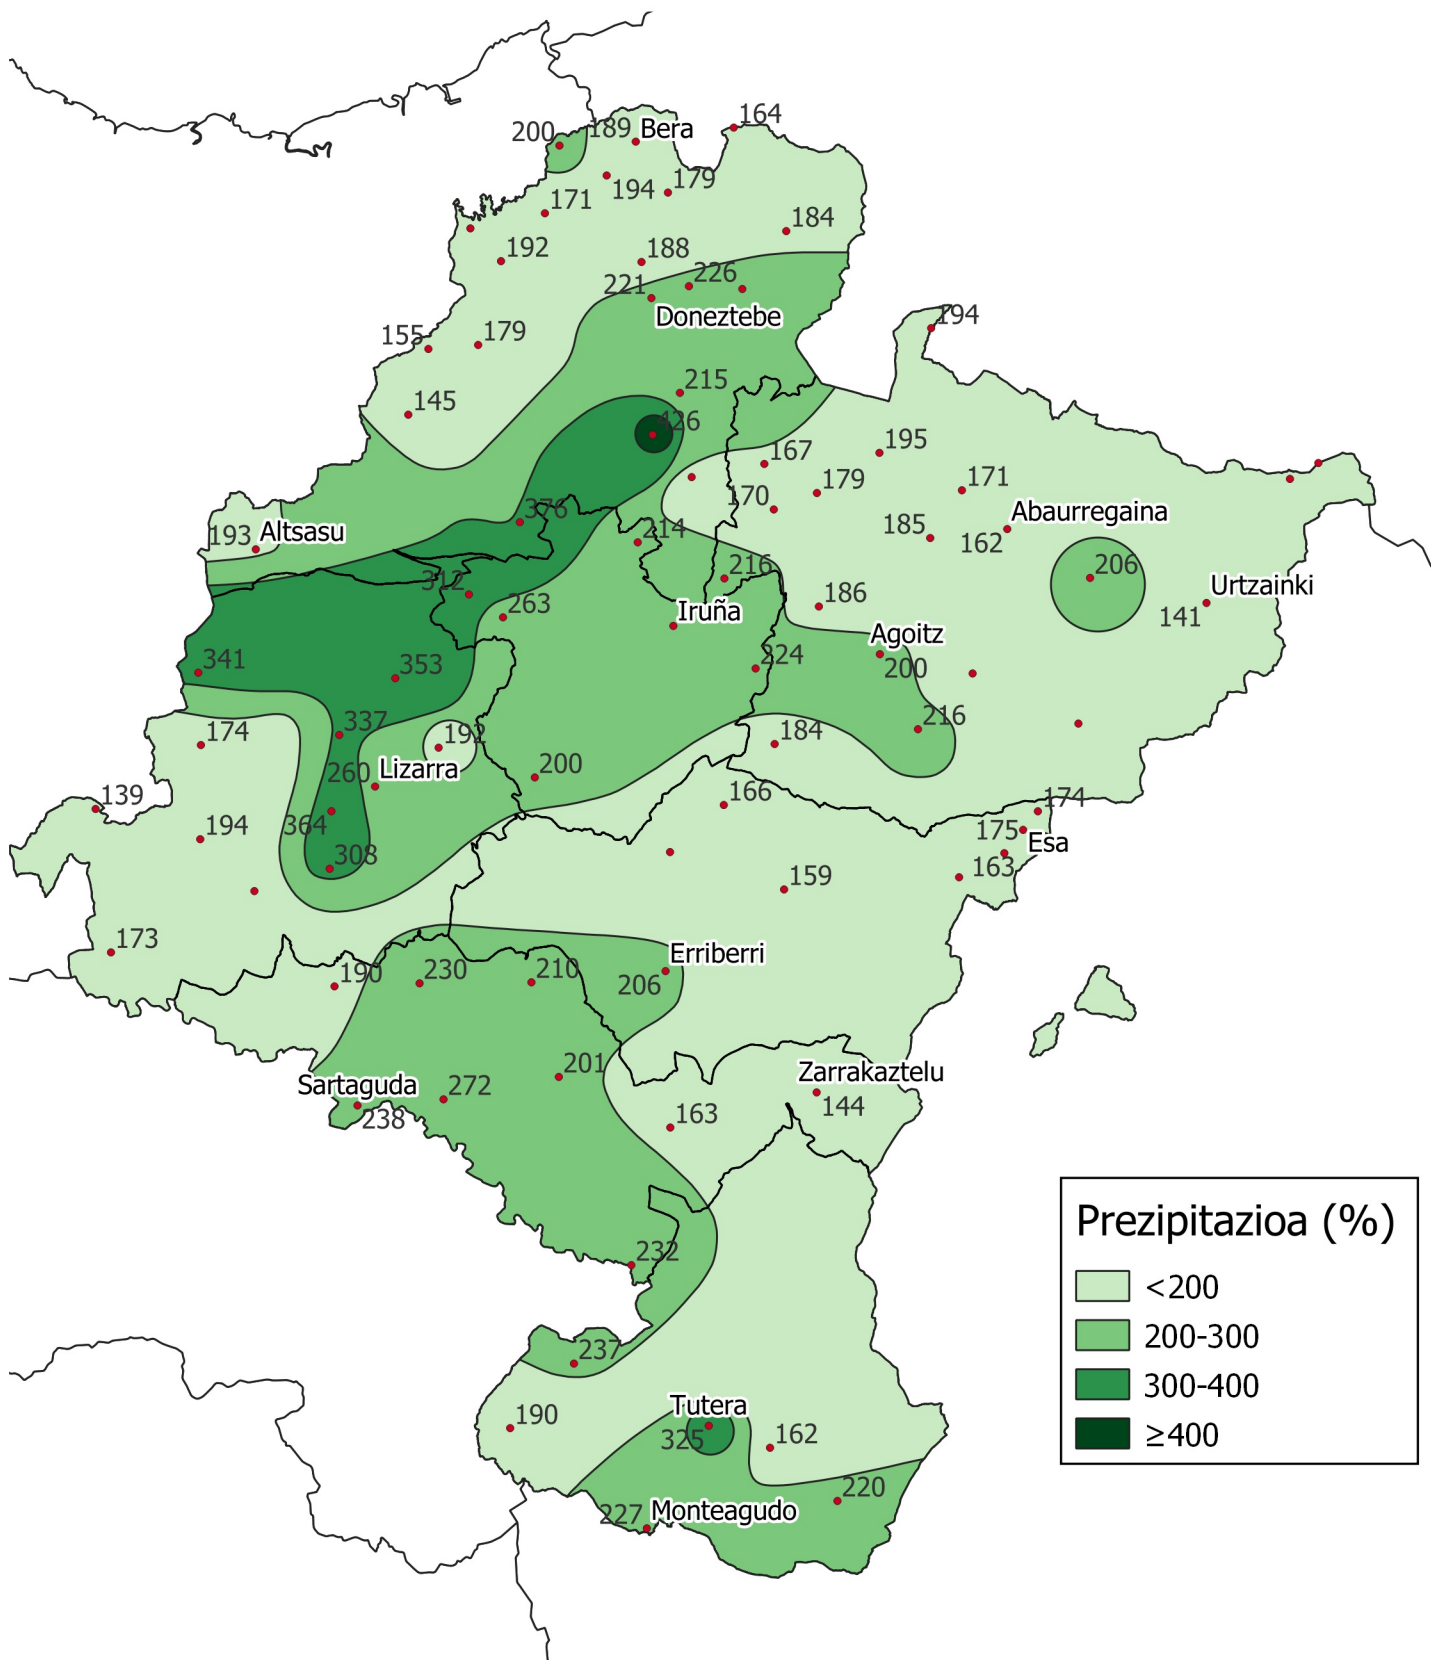

Prezipitazioaren ehunekoak, batez besteko historikoarekin alderatuta. Iraila 2024

0 10 20 30 km

1:800000

Nafarroako
Gobernua