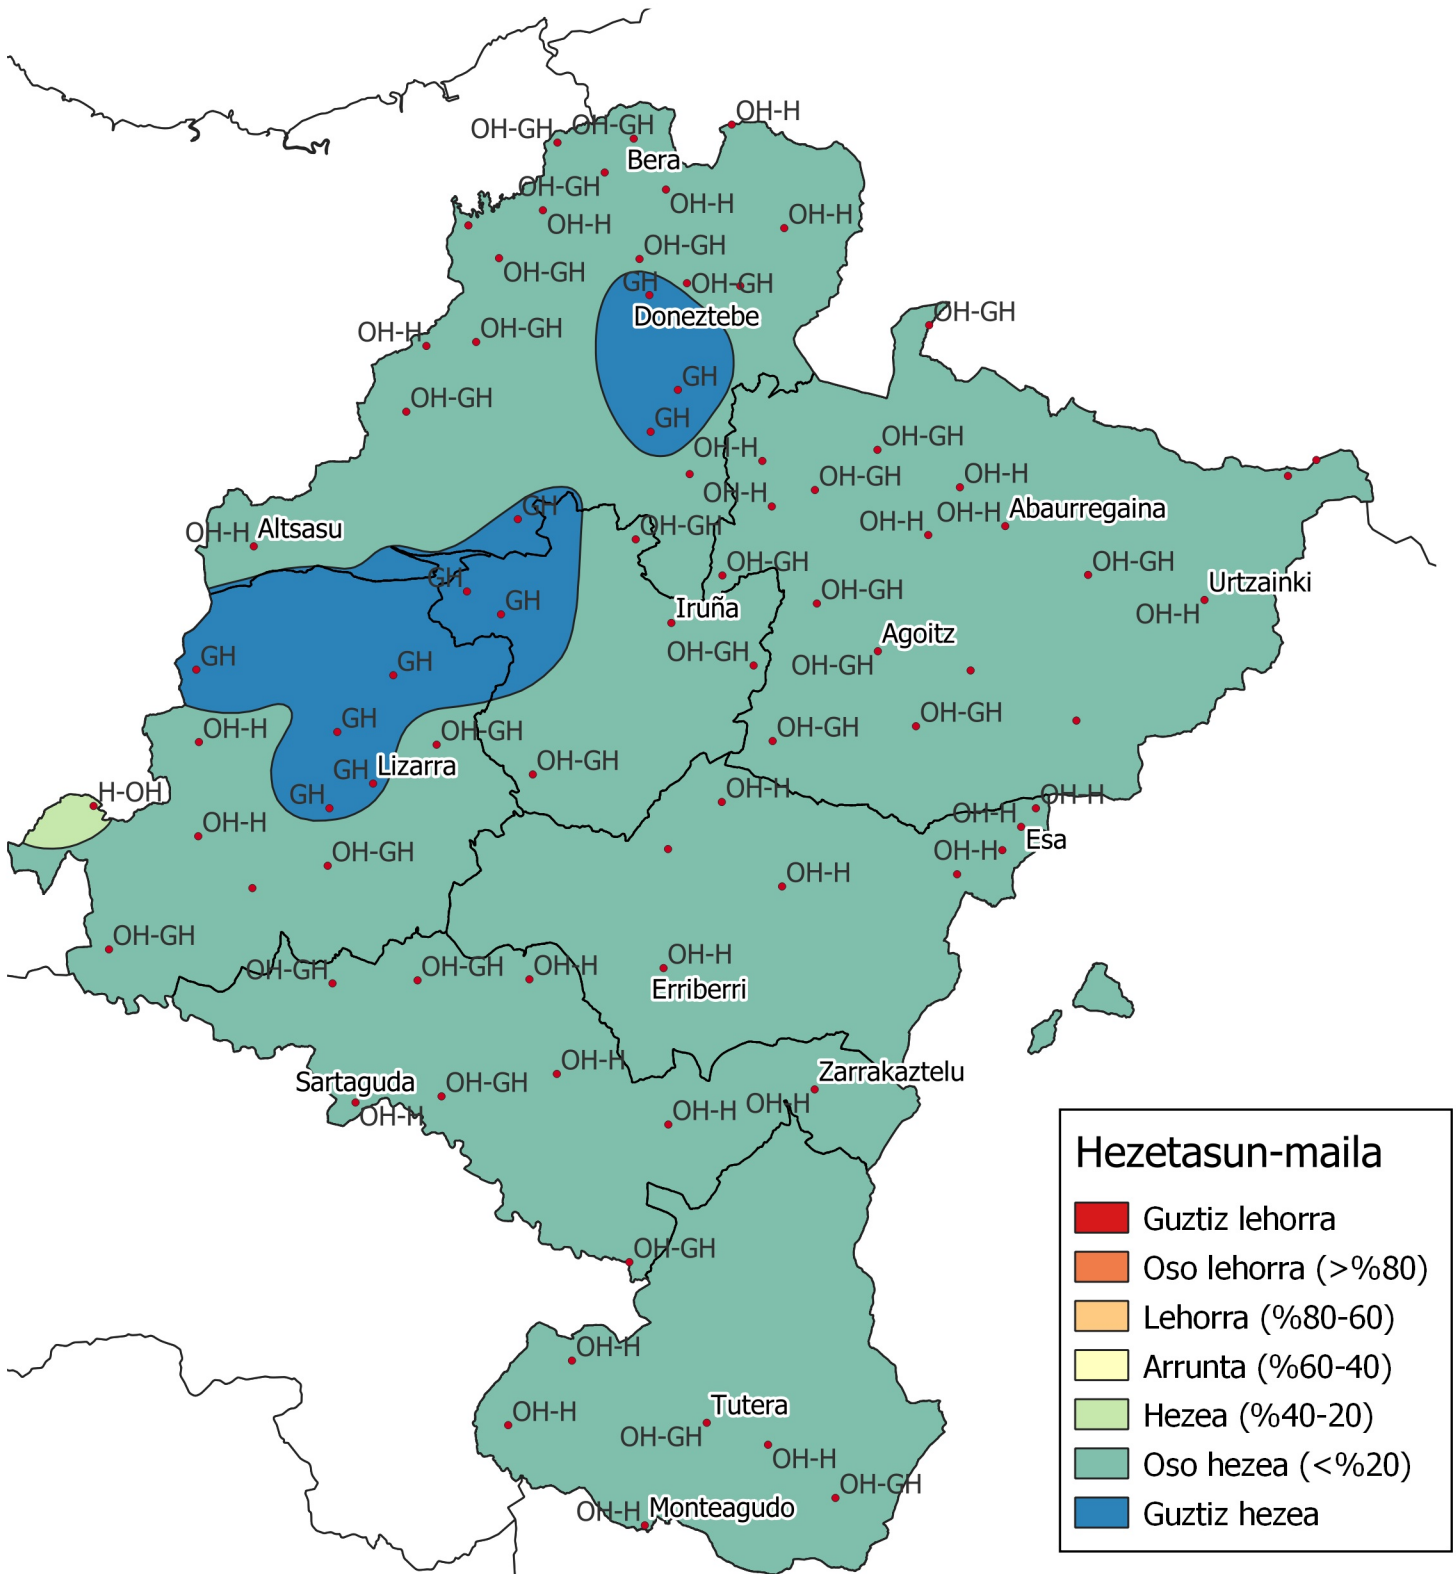

# Prezipitazio maiztasunen azterketa. Iraila 2024

0 10 20 30 km

1:800000

Nafarroako  
Gobernua