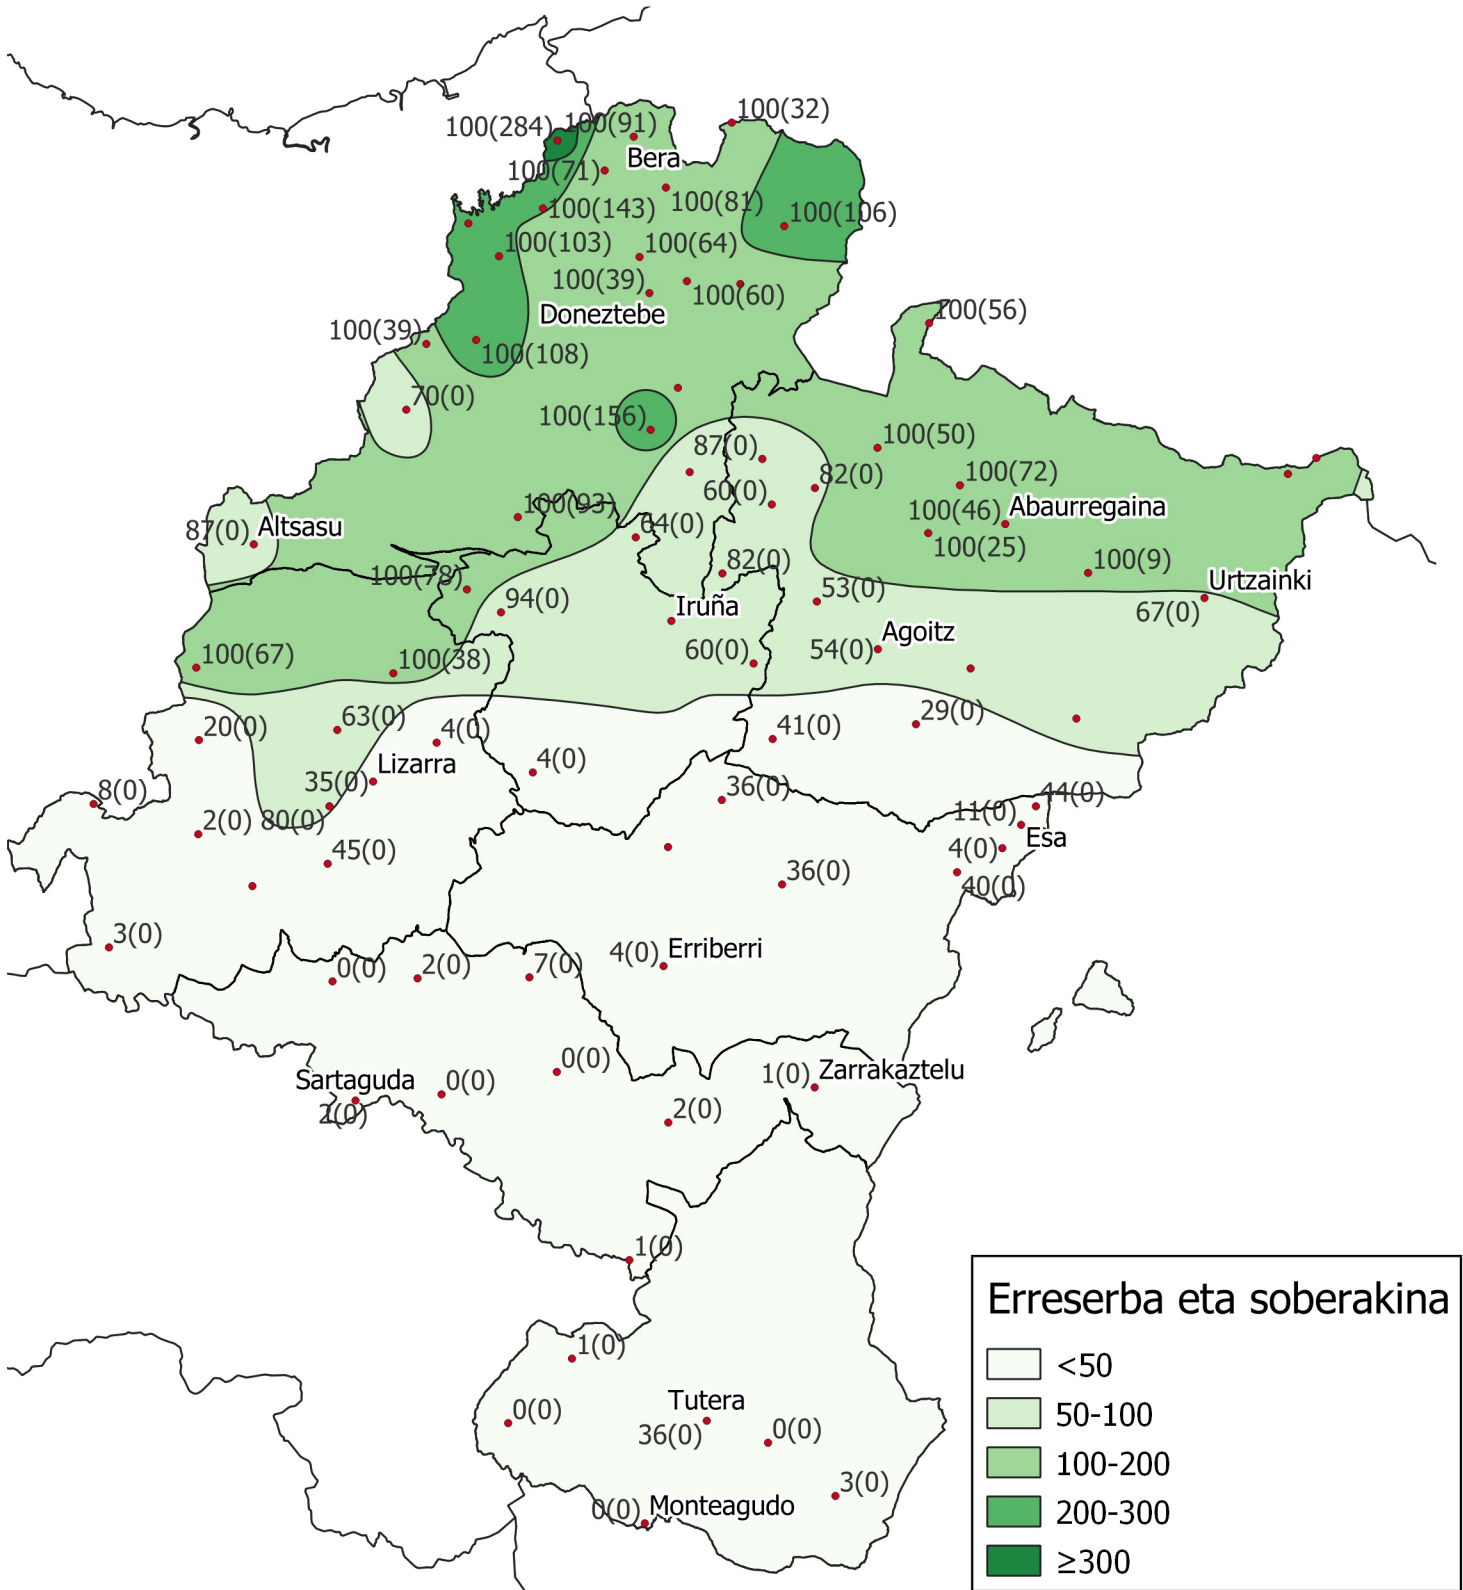

# Lurzoruko ur erreserba eta soberakina (mm-tan) 2024ko irailaren bukaeran

0 10 20 30 km

1:800000

Nafarroako  
Gobernua