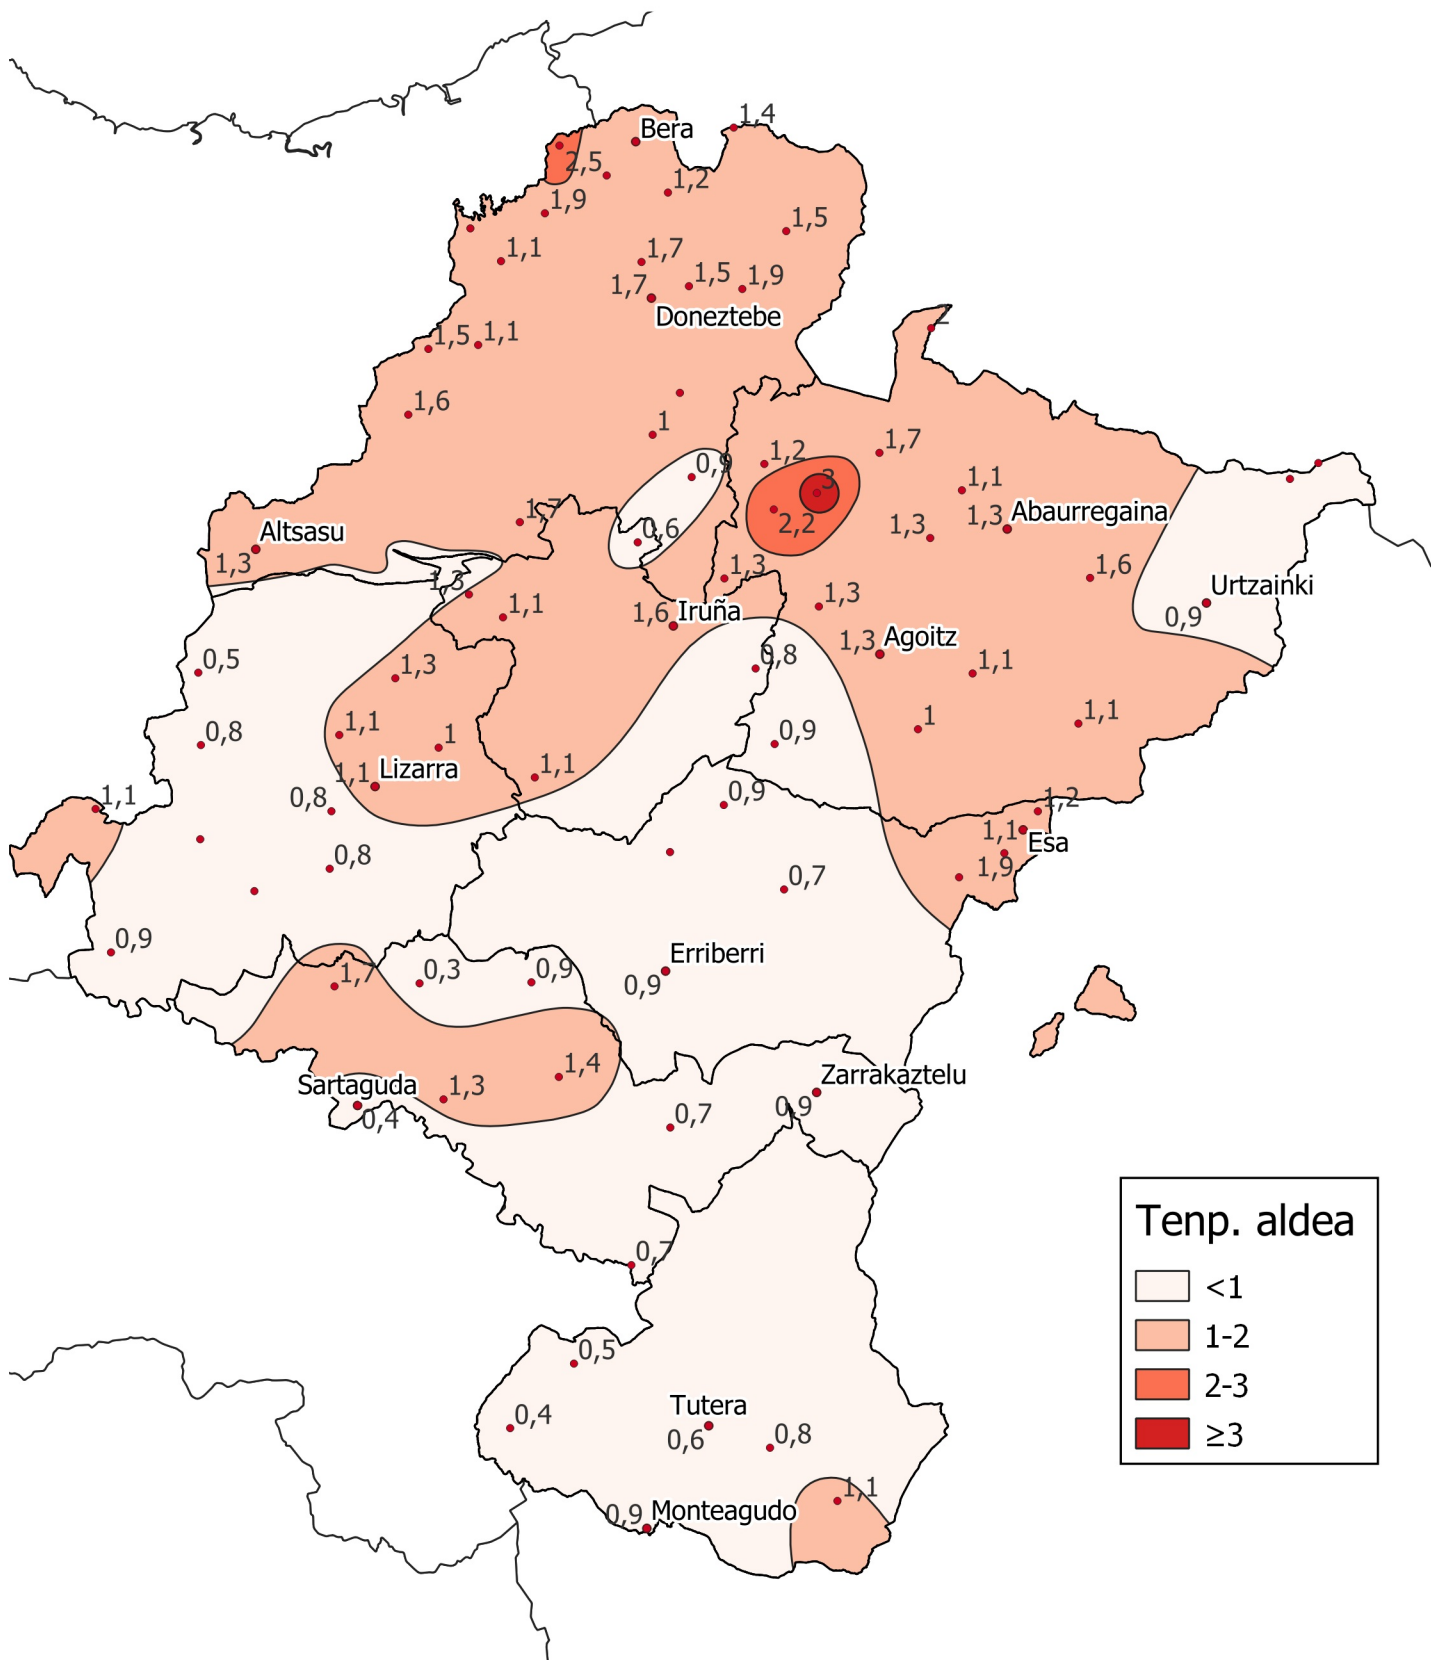

Batez besteko tenperatura (°C) eta batez besteko historikoaren arteko aldea. Urria 2024

0 10 20 30 km

1:800000

Nafarroako
Gobernua