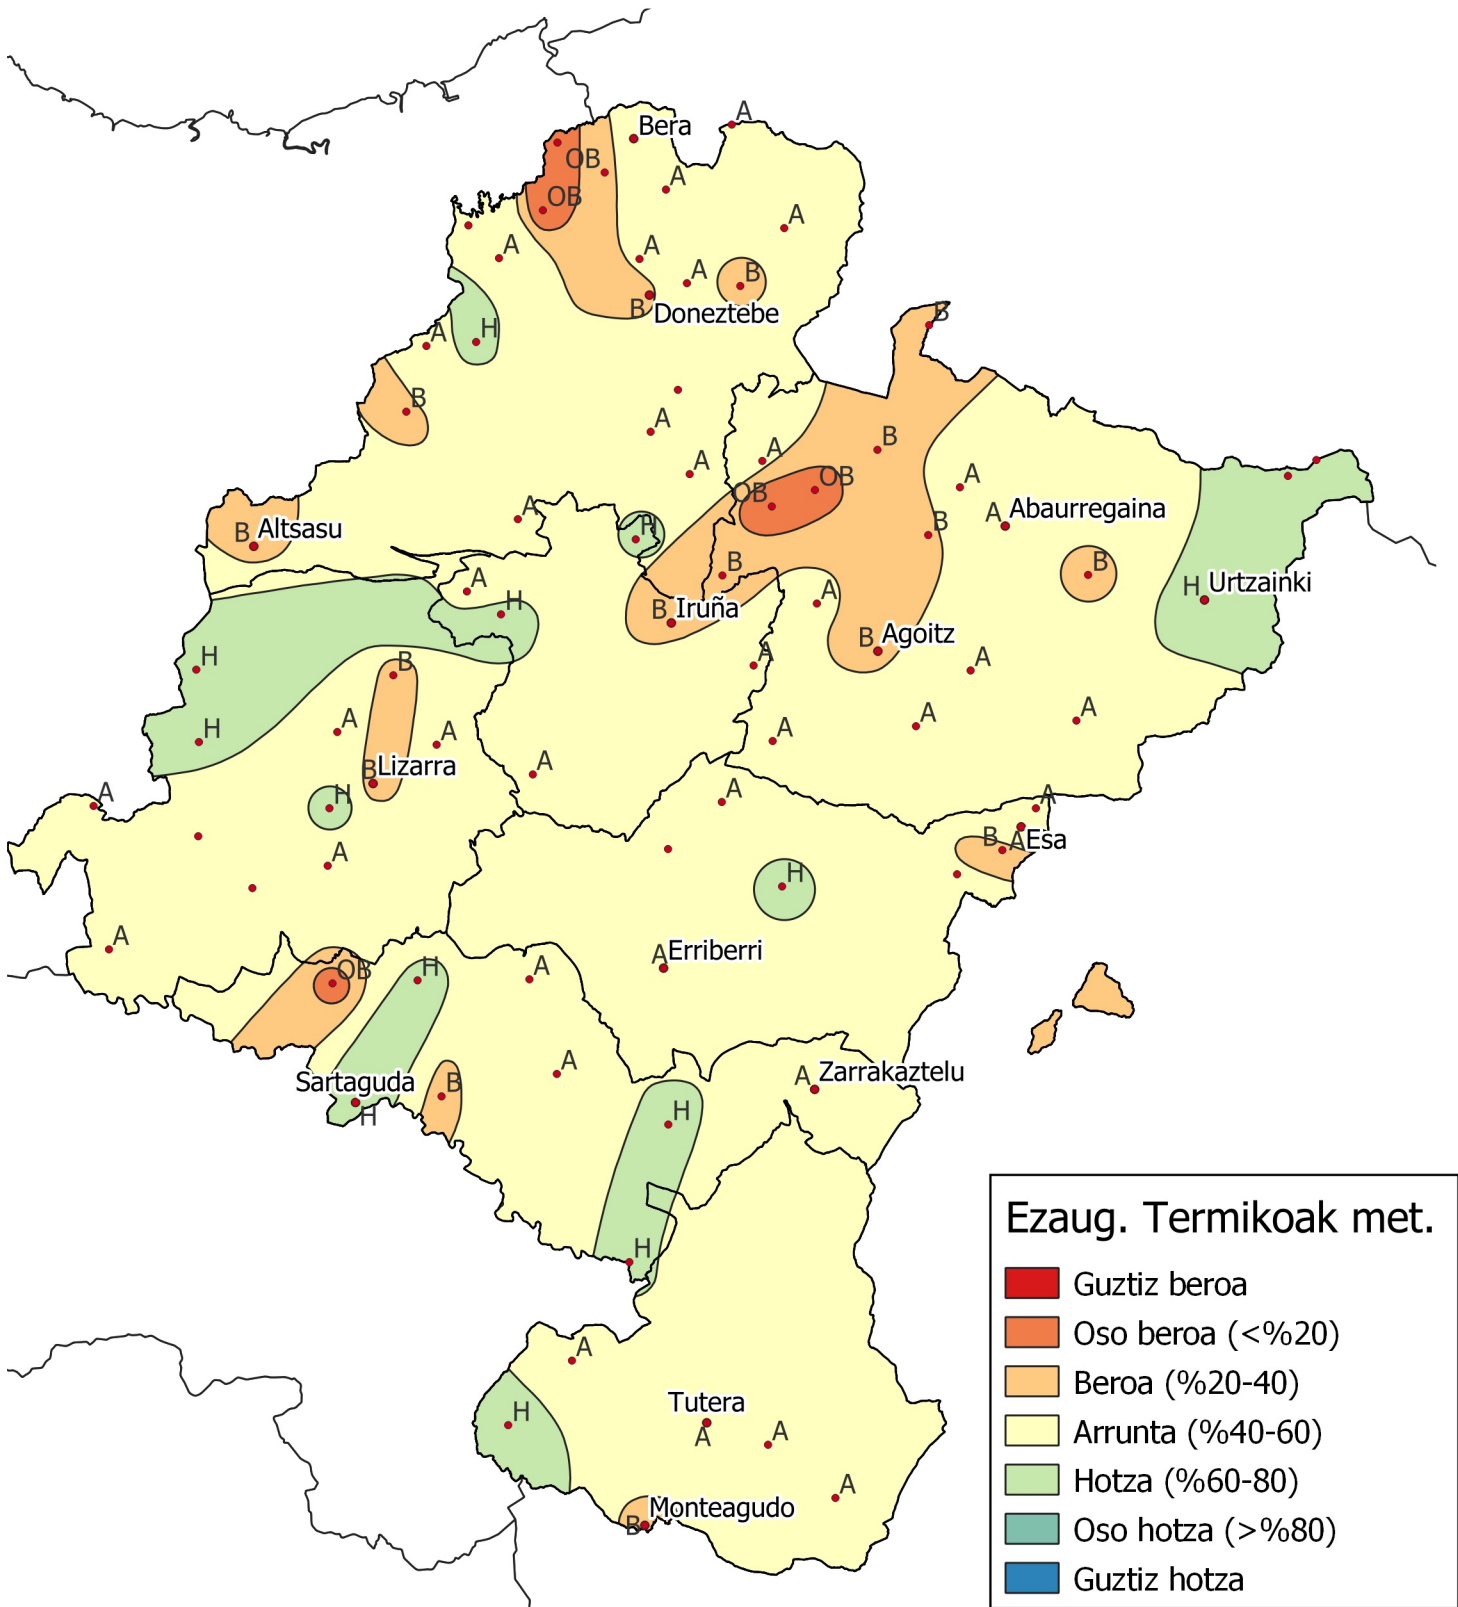

Metatutako temperaturaren maiztasunen azterketa.

Epea: 2024ko irailaren 1etik urriaren 31ra.

0 10 20 30 km

1:800000

Nafarroako
Gobernua