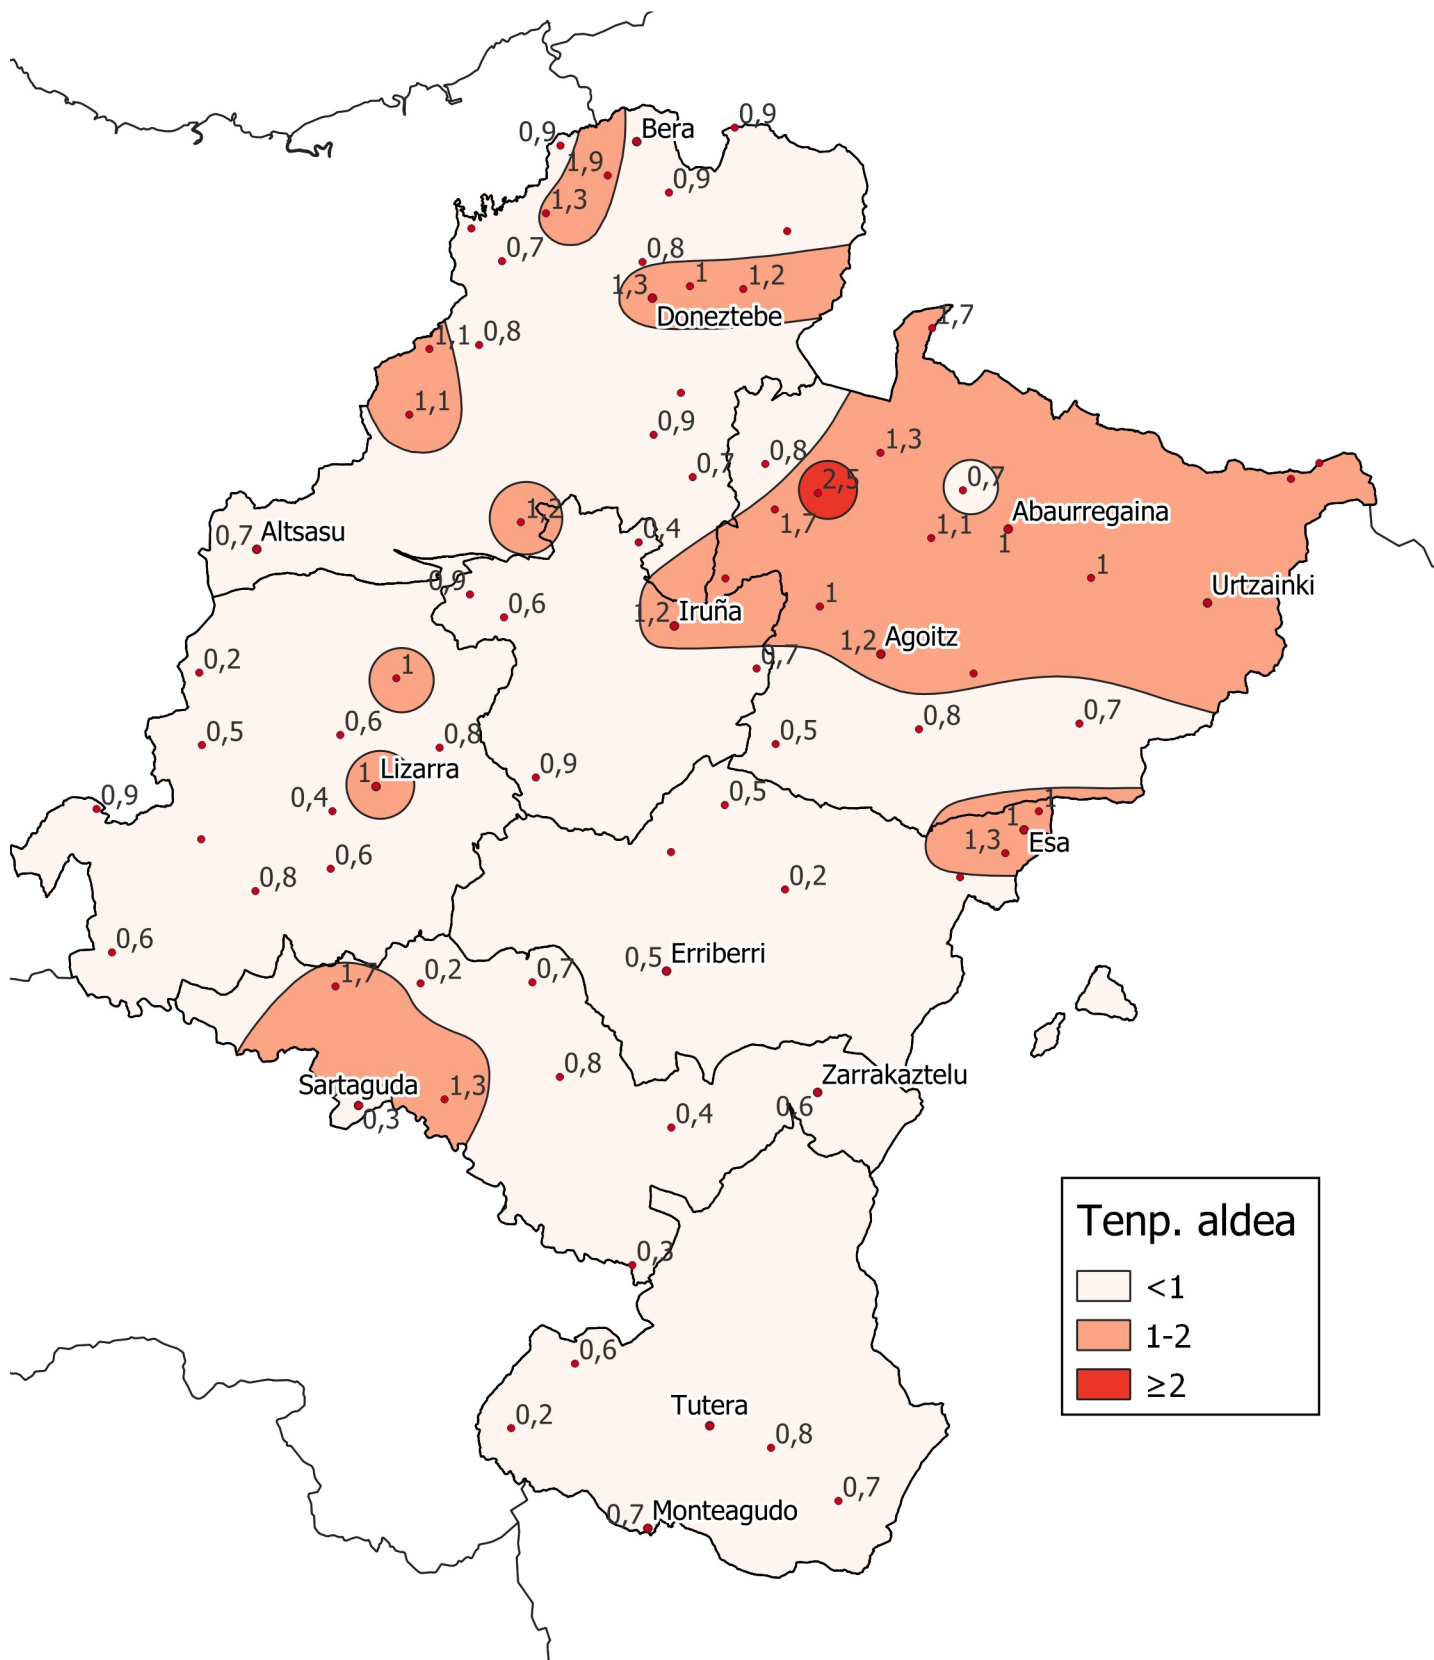

Batez besteko temperatura (°C) eta batez besteko historikoaren arteko aldea. Udazkena 2024

0 10 20 30 km

1:800000

Nafarroako
Gobernua