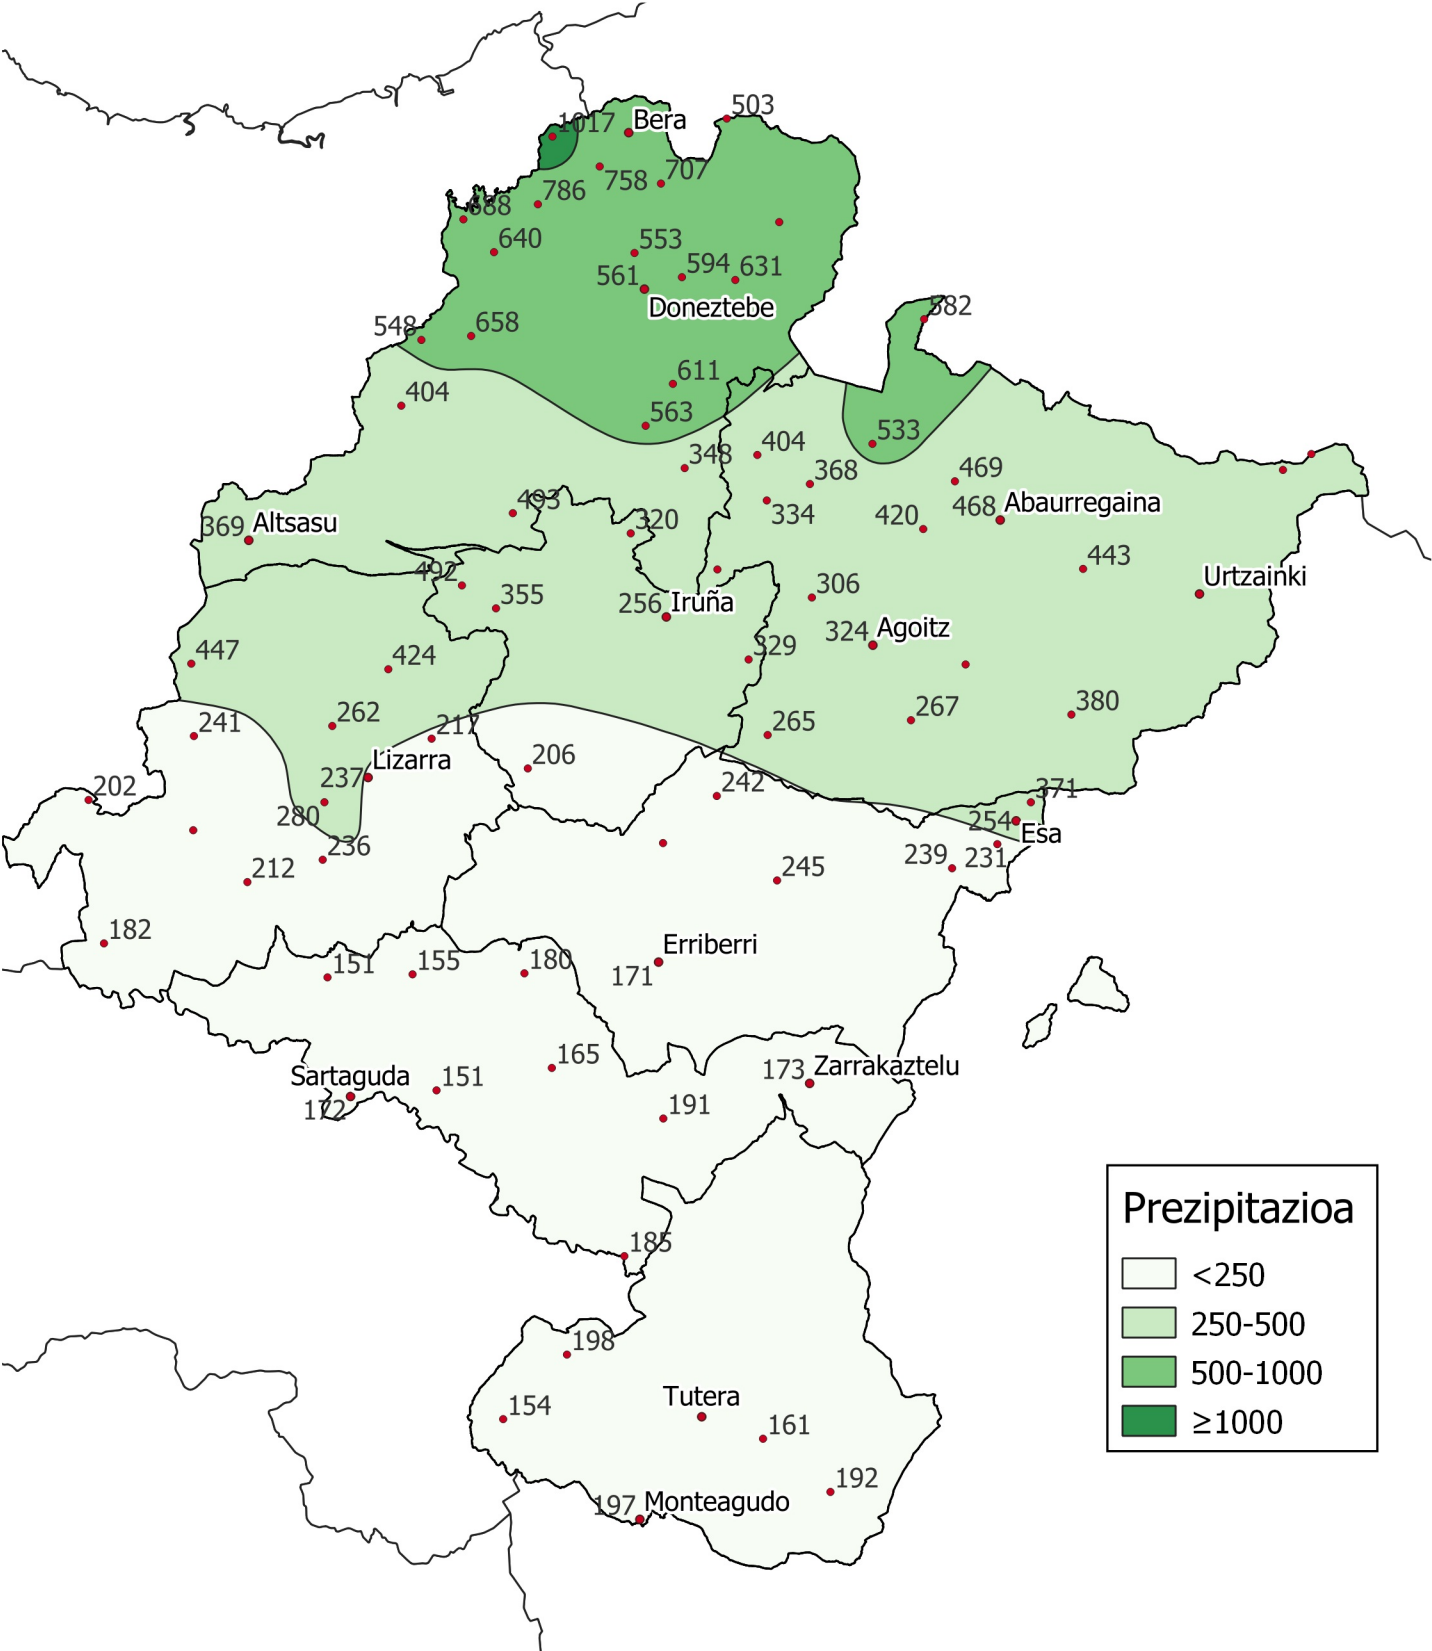

Prezipitazioa (mm-tan). Udazkena 2024

0 10 20 30 km
1:800000