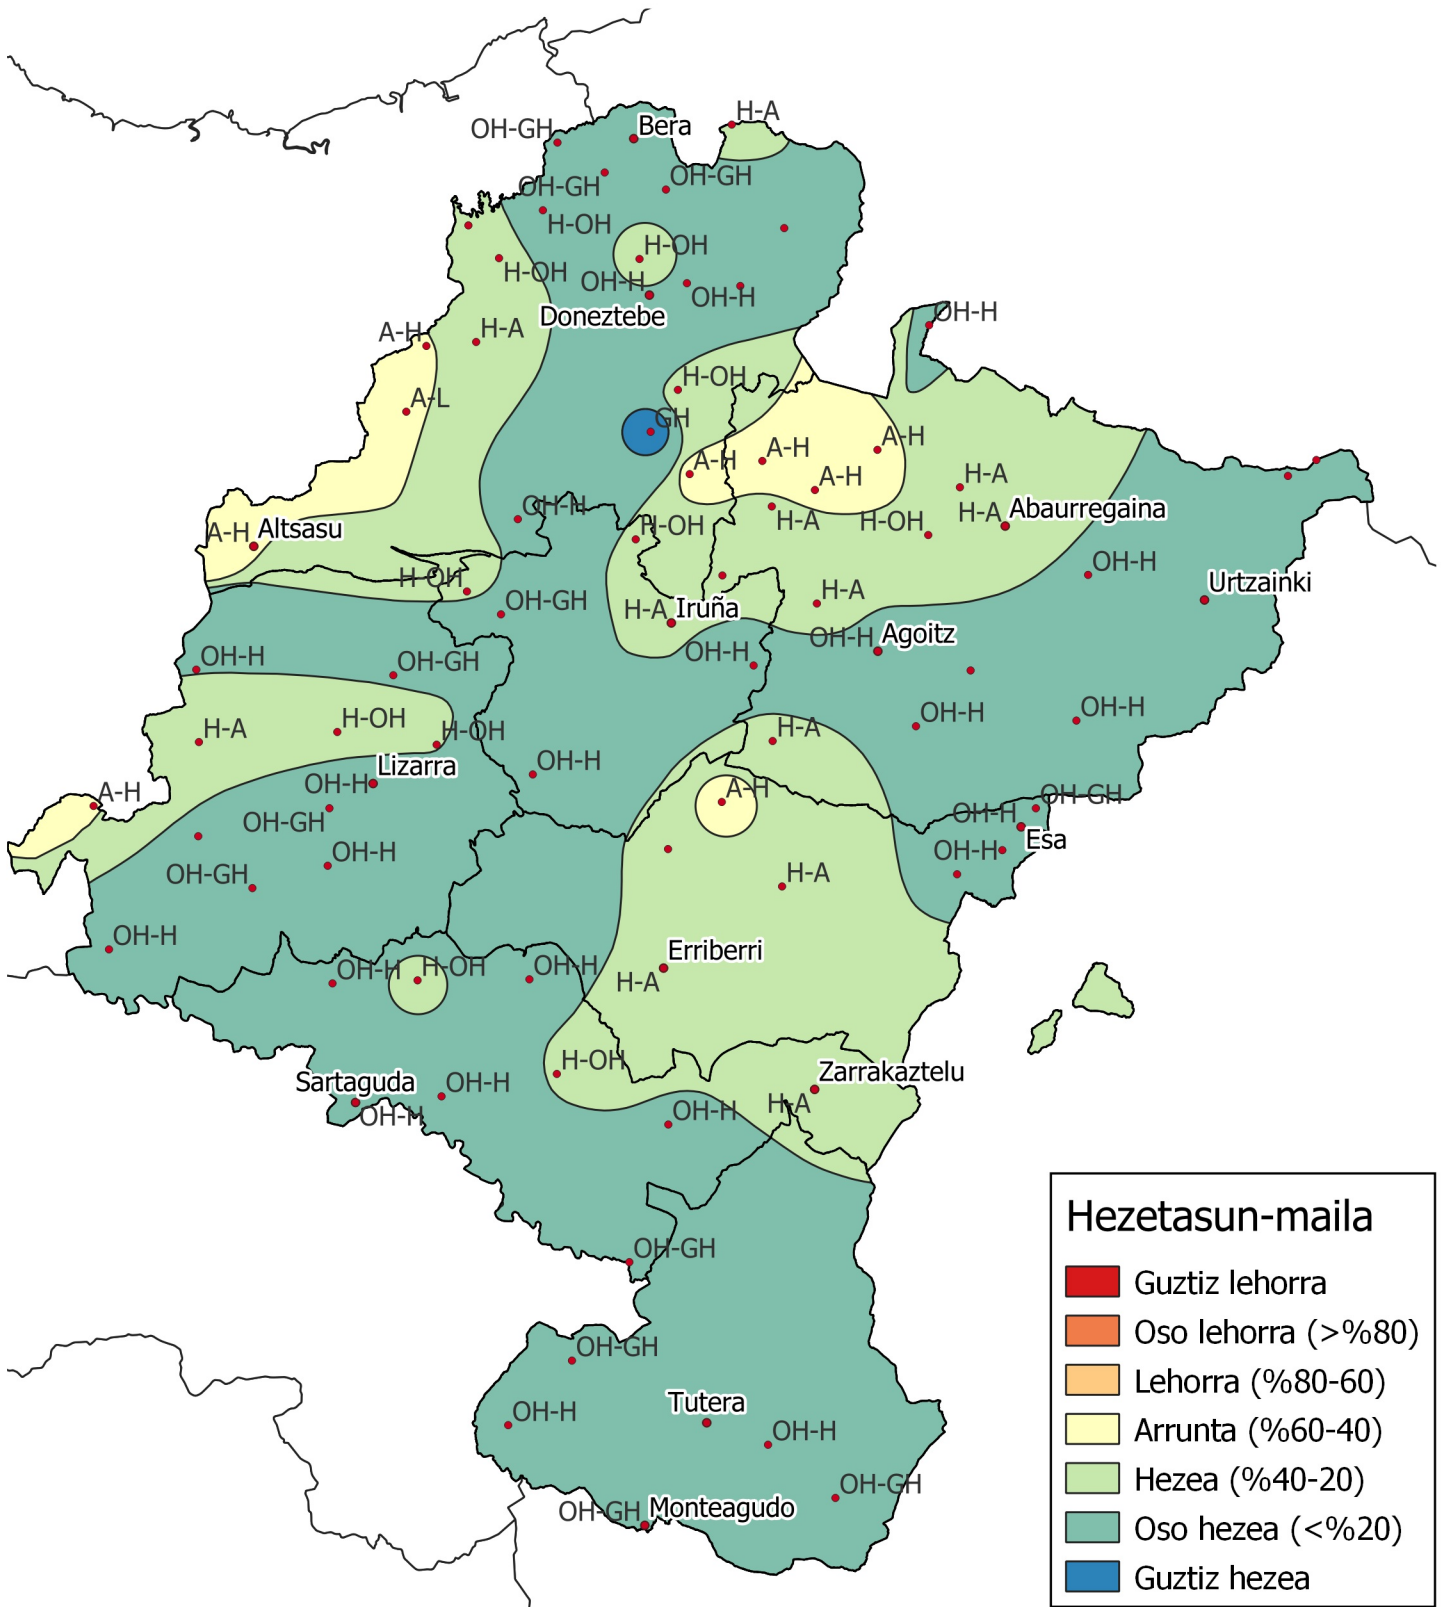

Prezipitazio maiztasunen azterketa. Udazkena 2024

0 10 20 30 km
1:800000

Nafarroako
Gobernua