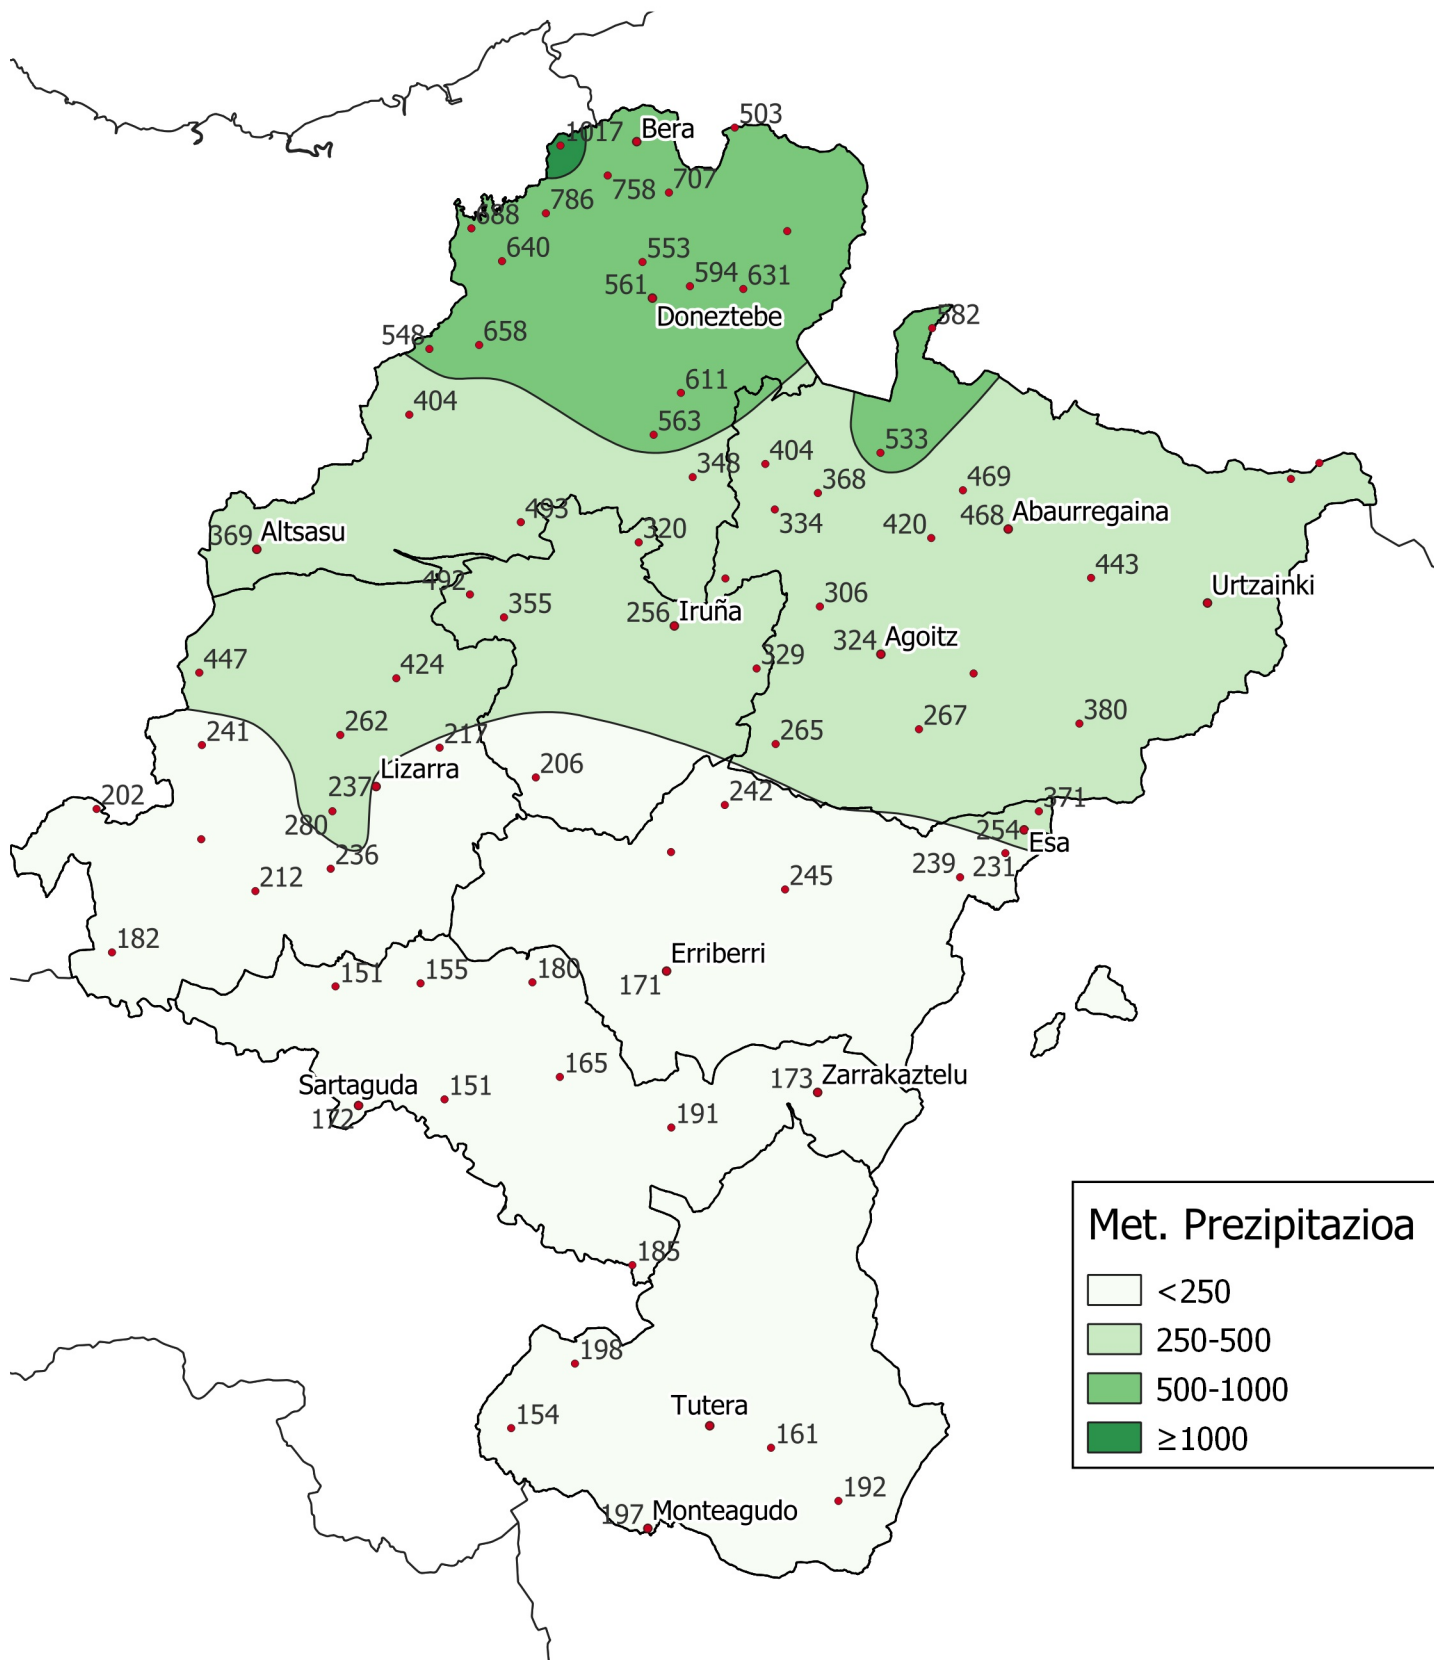

Metatutako prezipitazioa, mm-tan 2024ko irailaren 1etik azaroaren 30era.

0 10 20 30 km

1:800000

Nafarroako
Gobernua