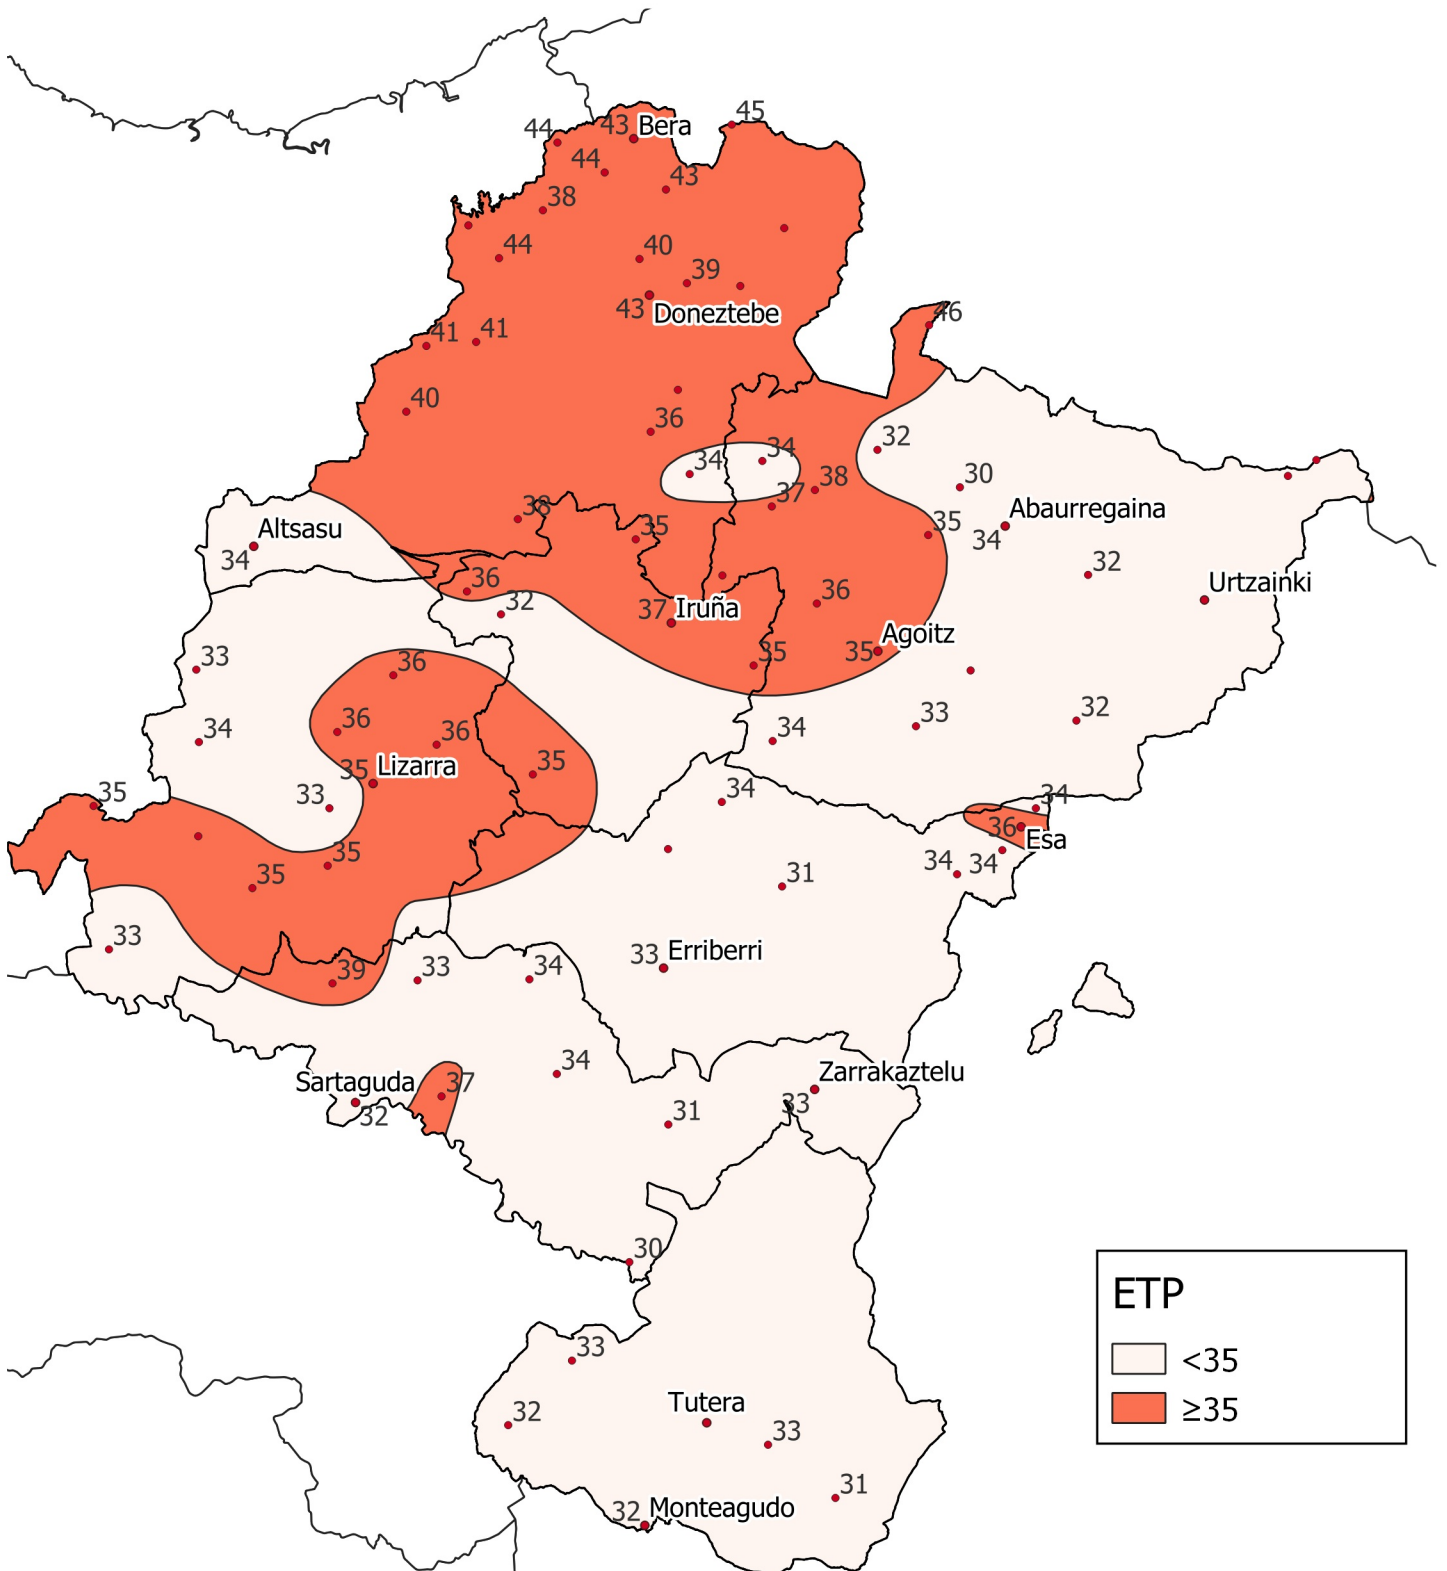

# Ebapotranspirazio potentziala (mm-tan) Thornthwaite-ren arabera. Azaroa 2024

0 10 20 30 km

1:800000

Nafarroako  
Gobernua