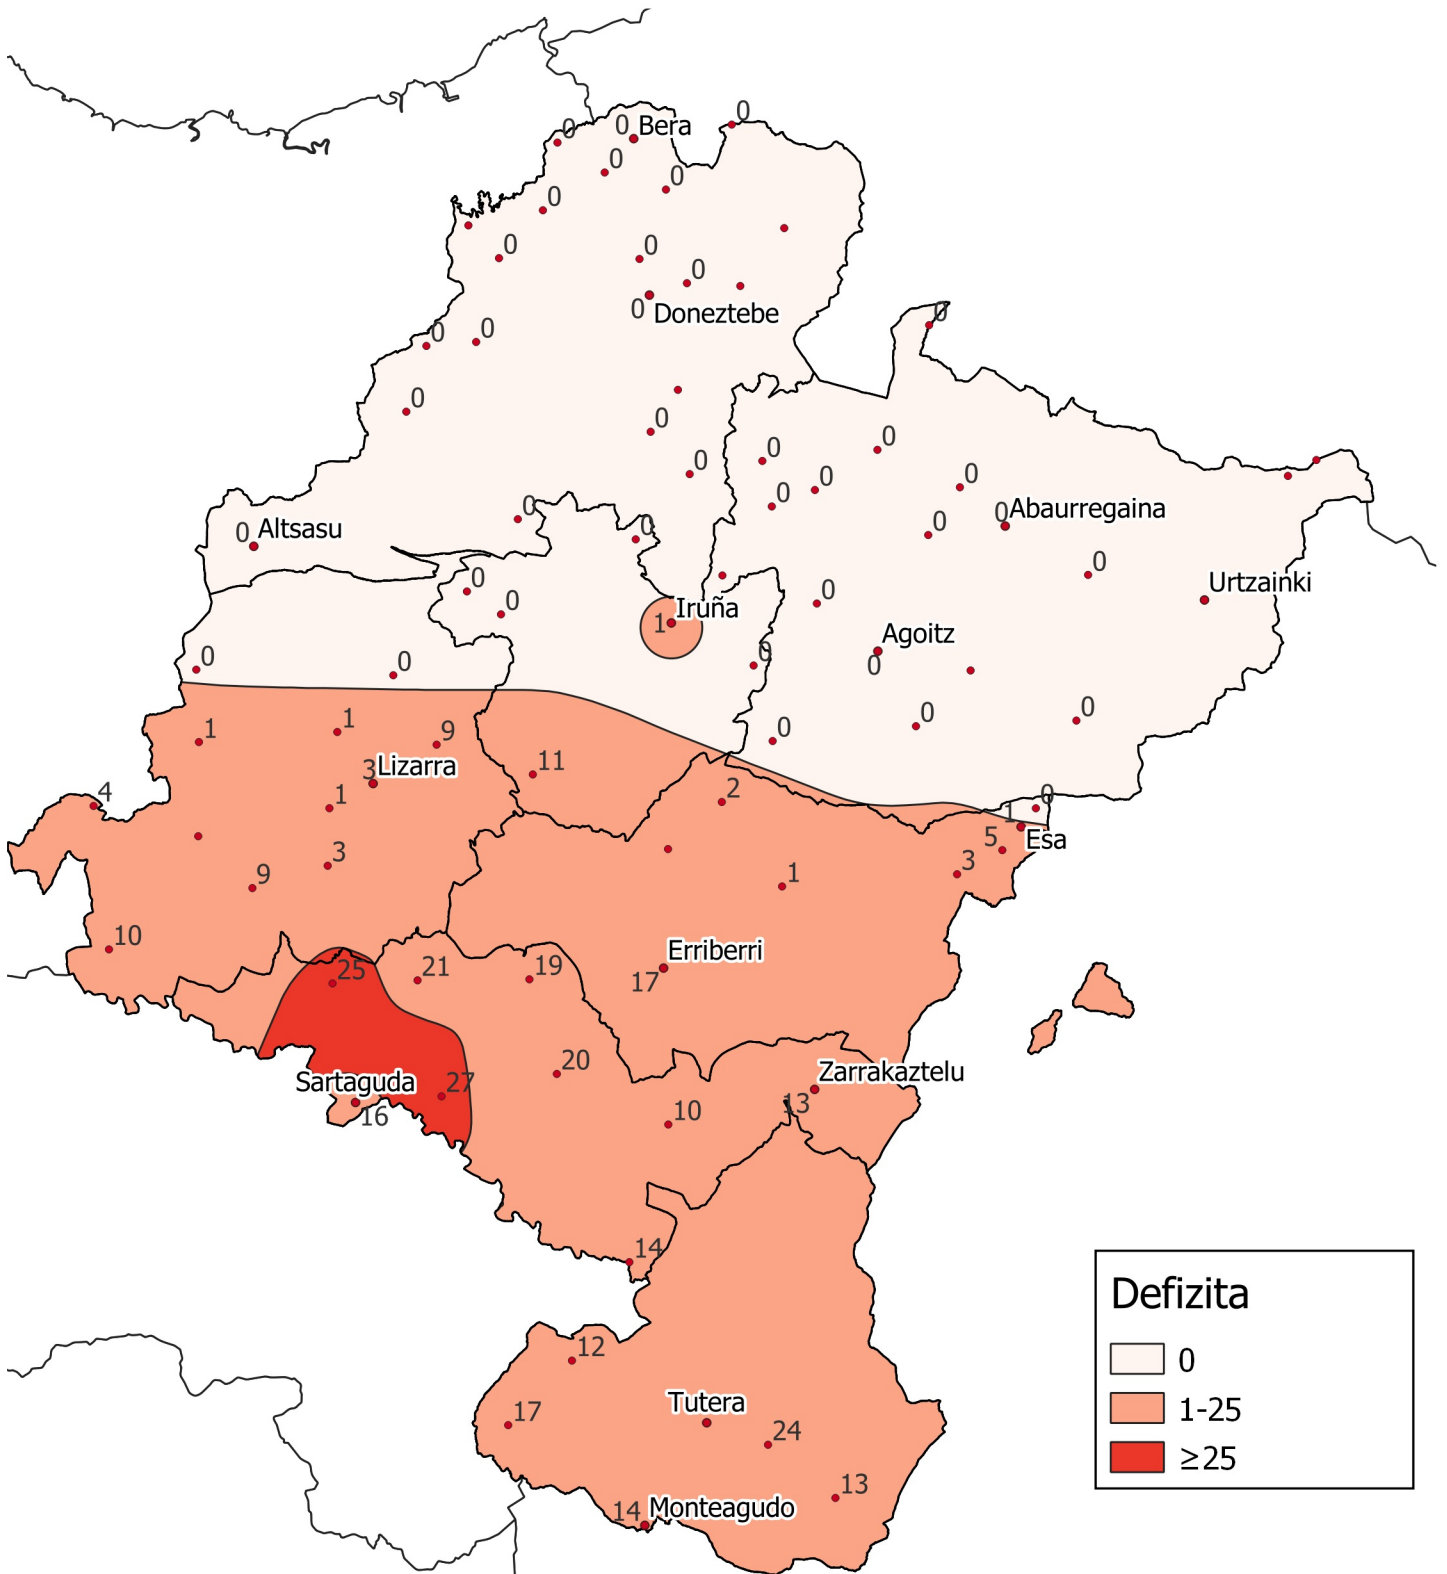

Defizita (mm-tan). Azaroa 2024

0 10 20 30 km

1:800000

Nafarroako
Gobernua