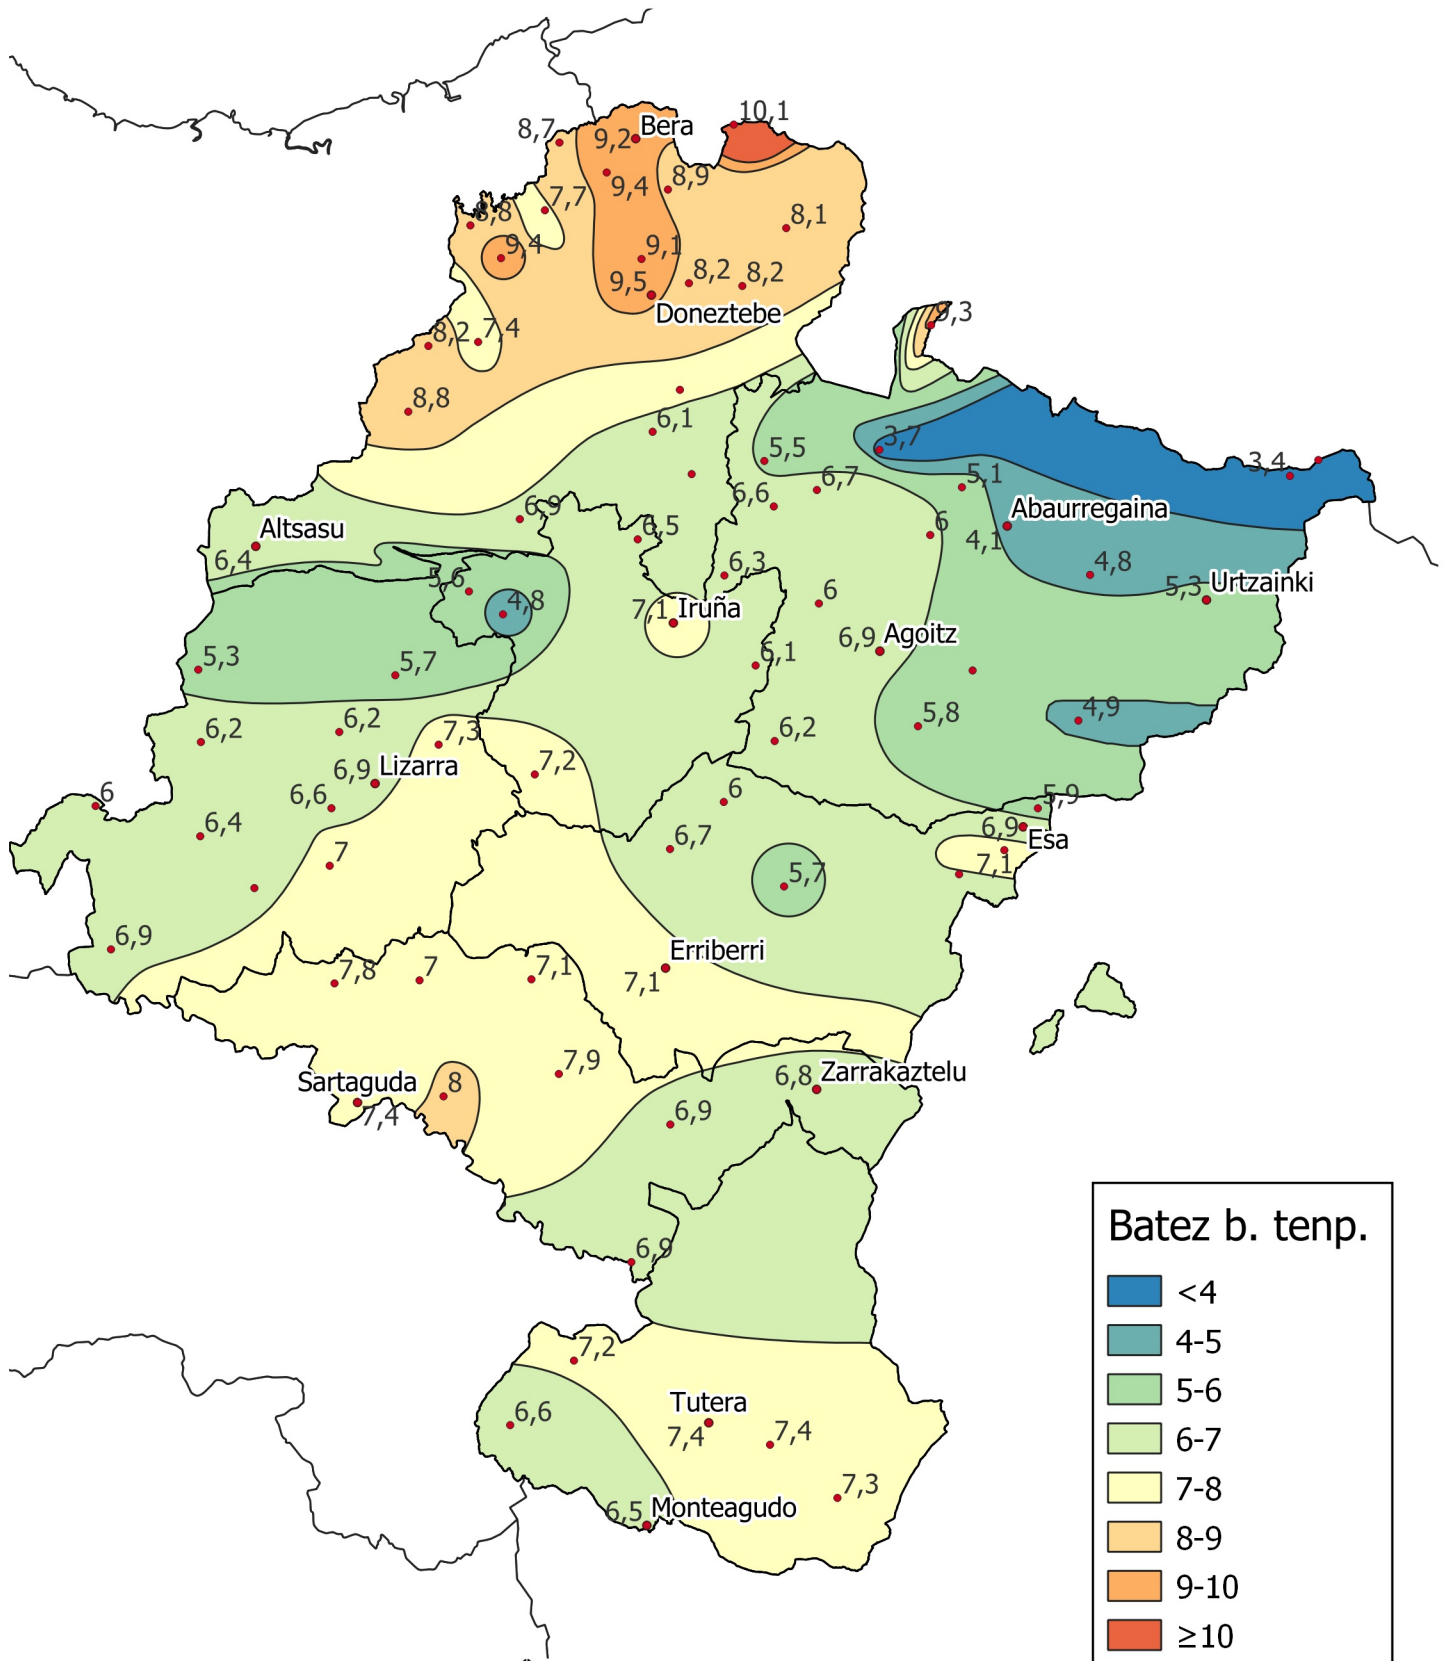

# Batez besteko tenperatura (°C). Abendua 2024

0 10 20 30 km

1:800000

Nafarroako  
Gobernua