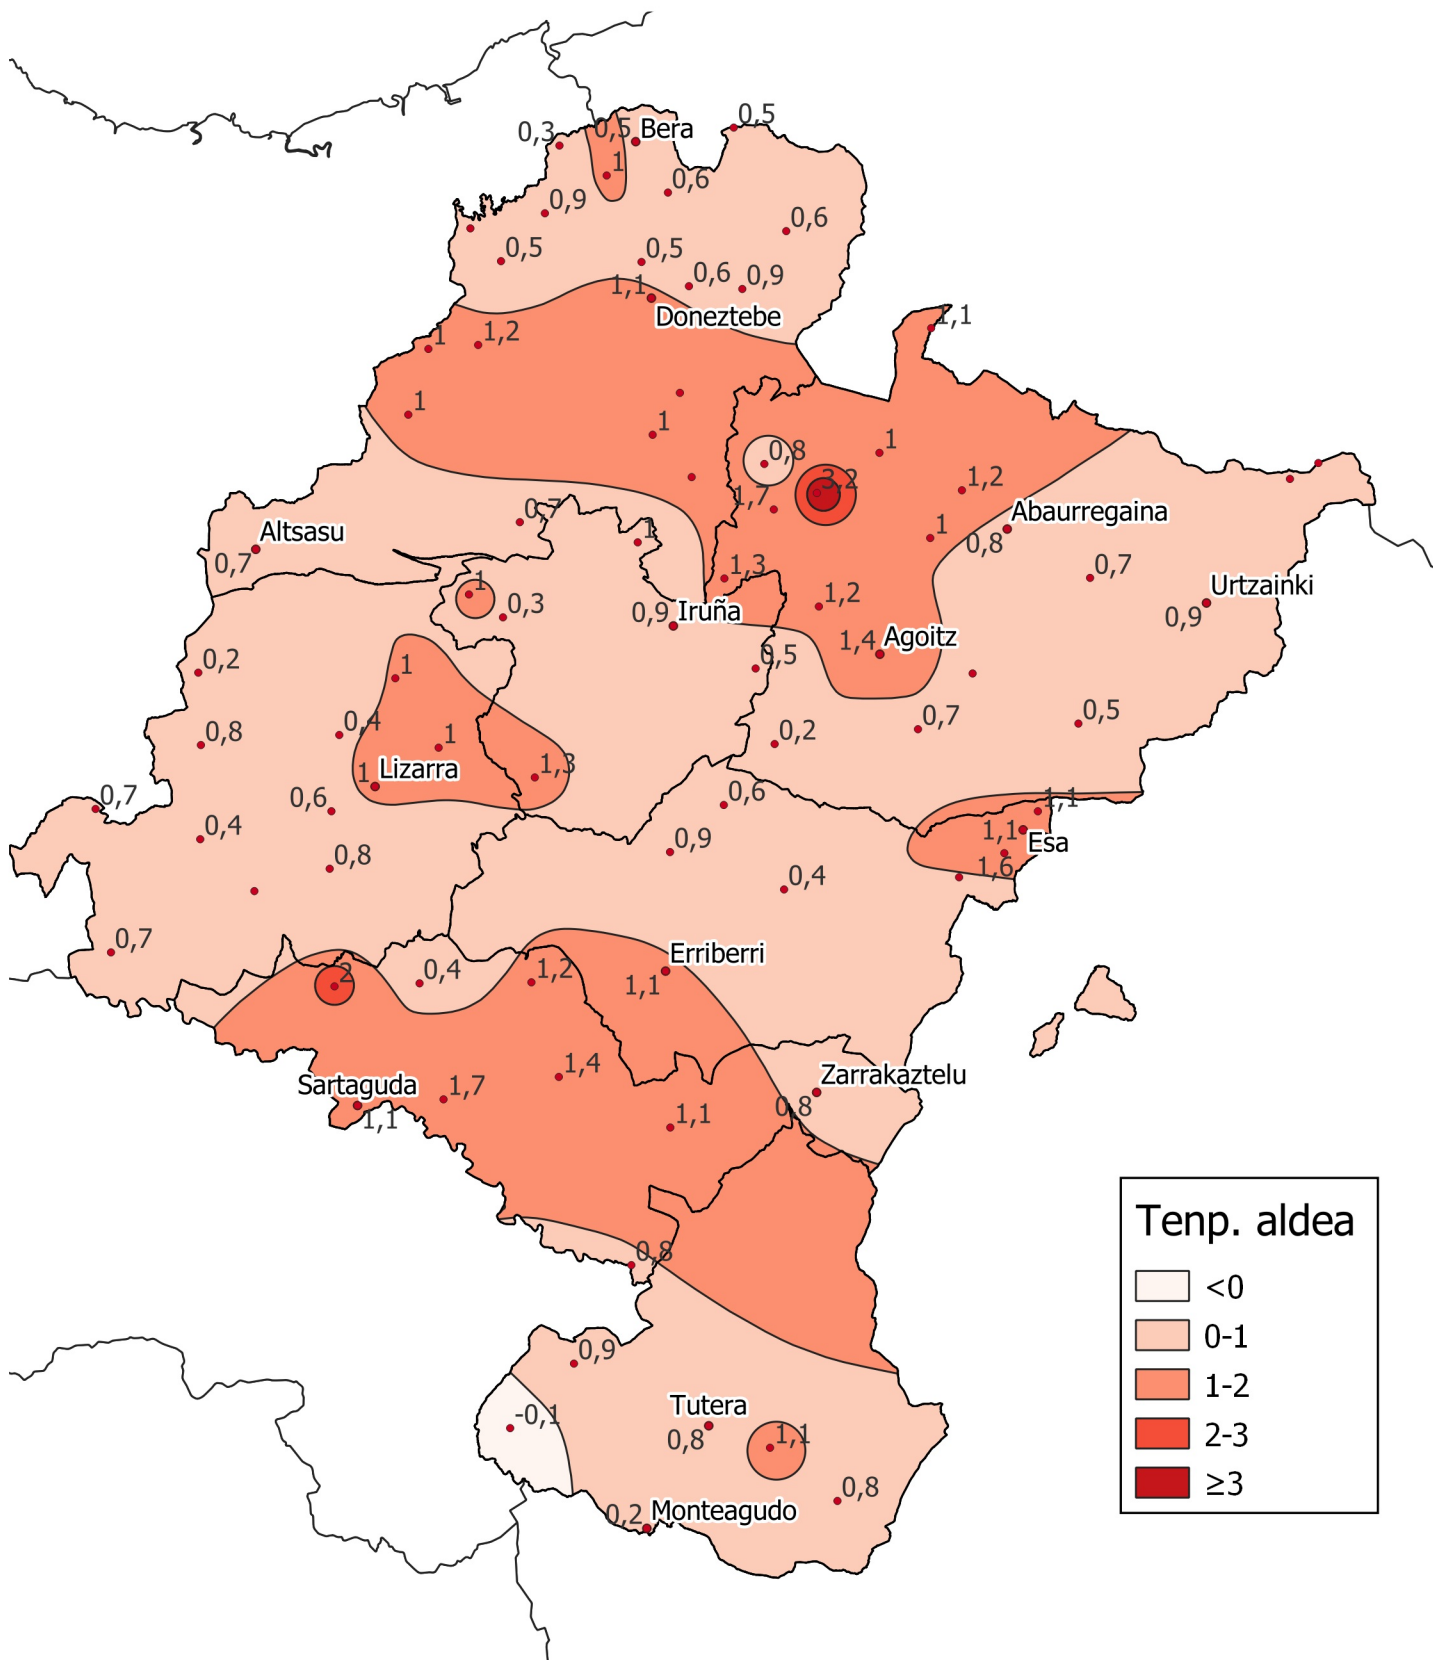

Batez besteko tenperatura (°C) eta batez besteko historikoaren arteko aldea. Abendua 2024

0 10 20 30 km

1:800000

Nafarroako
Gobernua