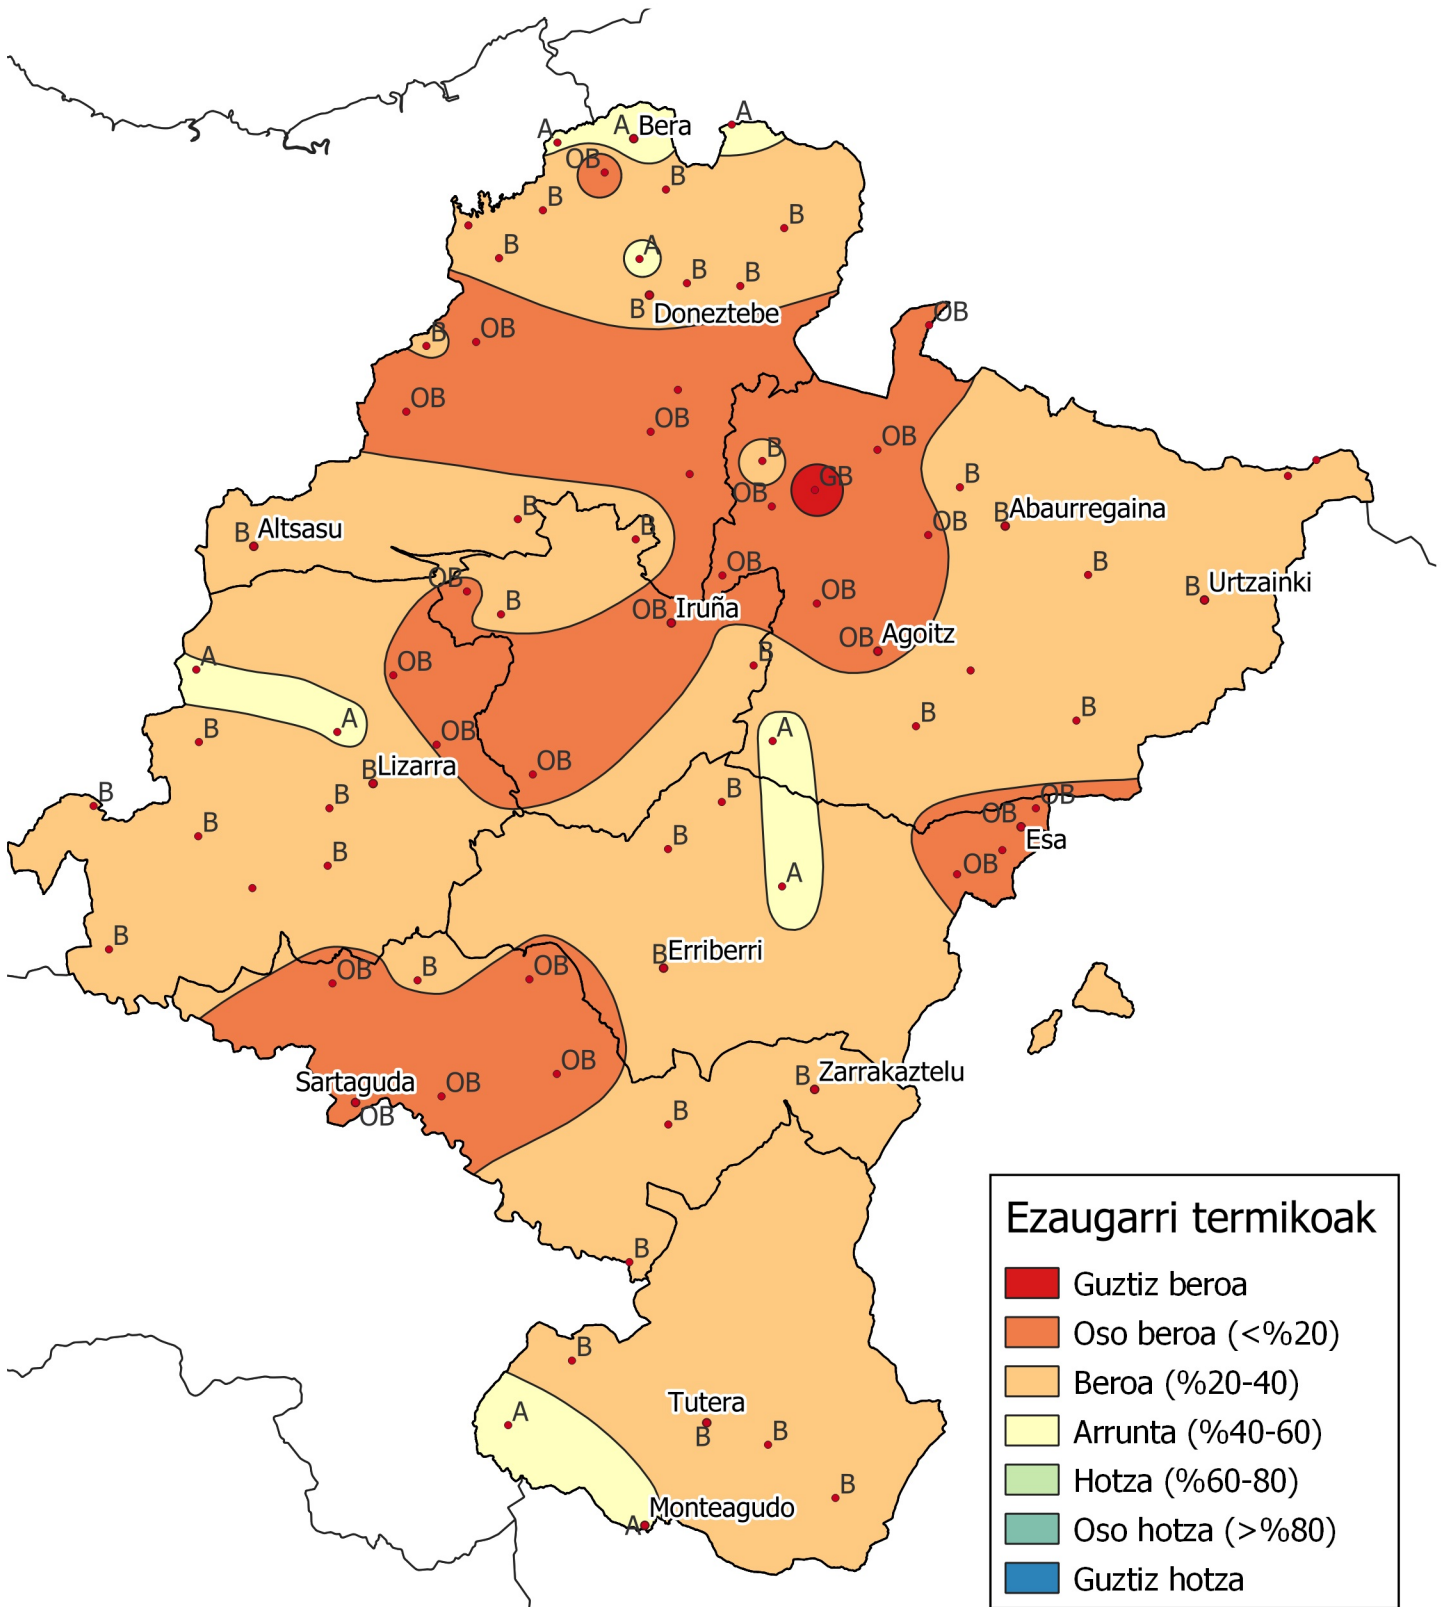

Tenperatura maiztasunen azterketa. Abendua 2024

0 10 20 30 km
 1:800000

Nafarroako
 Gobernua