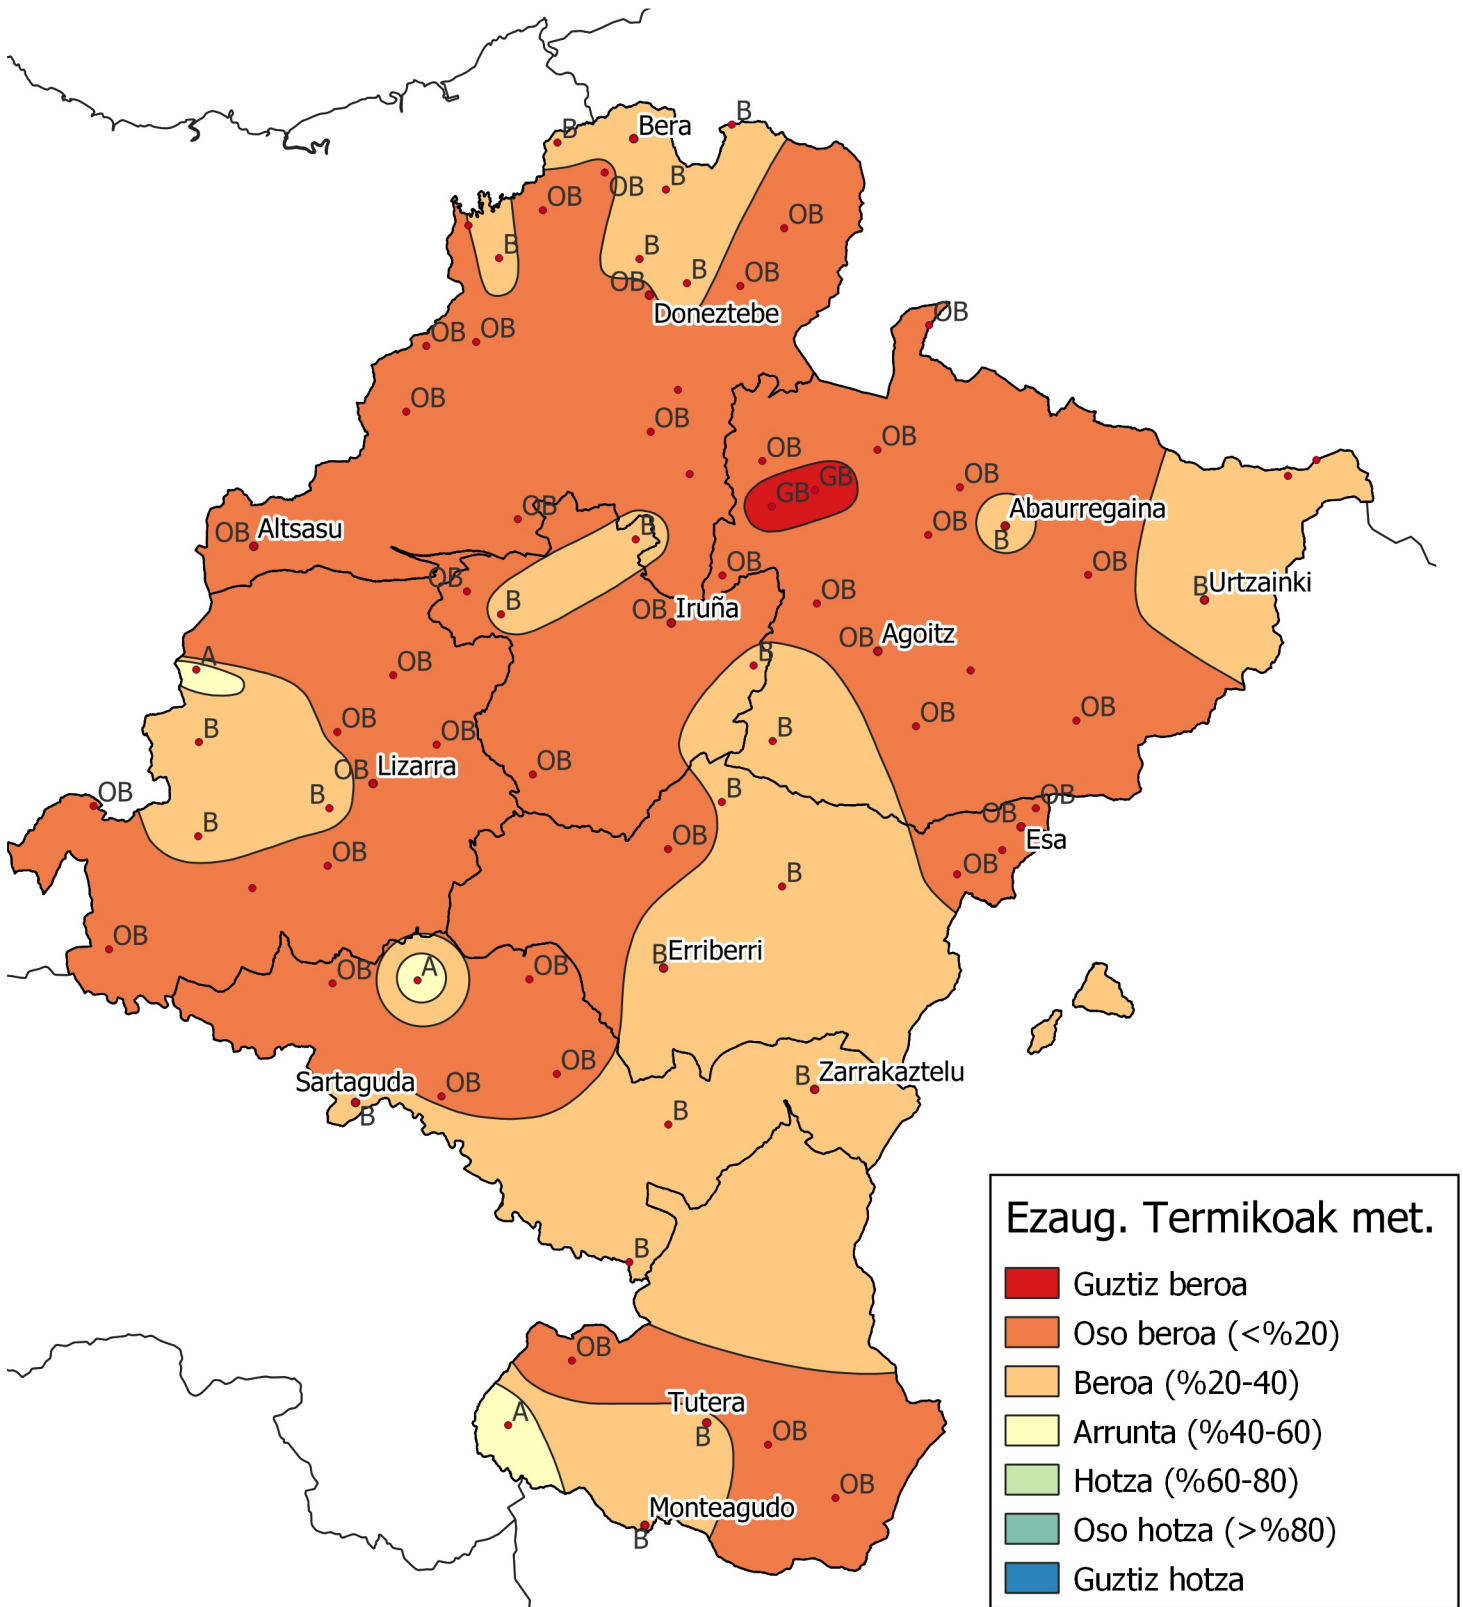

# Metatutako tenperaturaren maiztasunen azterketa. Epea: 2024ko irailaren 1etik abenduaren 31ra.

0 10 20 30 km

1:800000

Nafarroako  
Gobernua