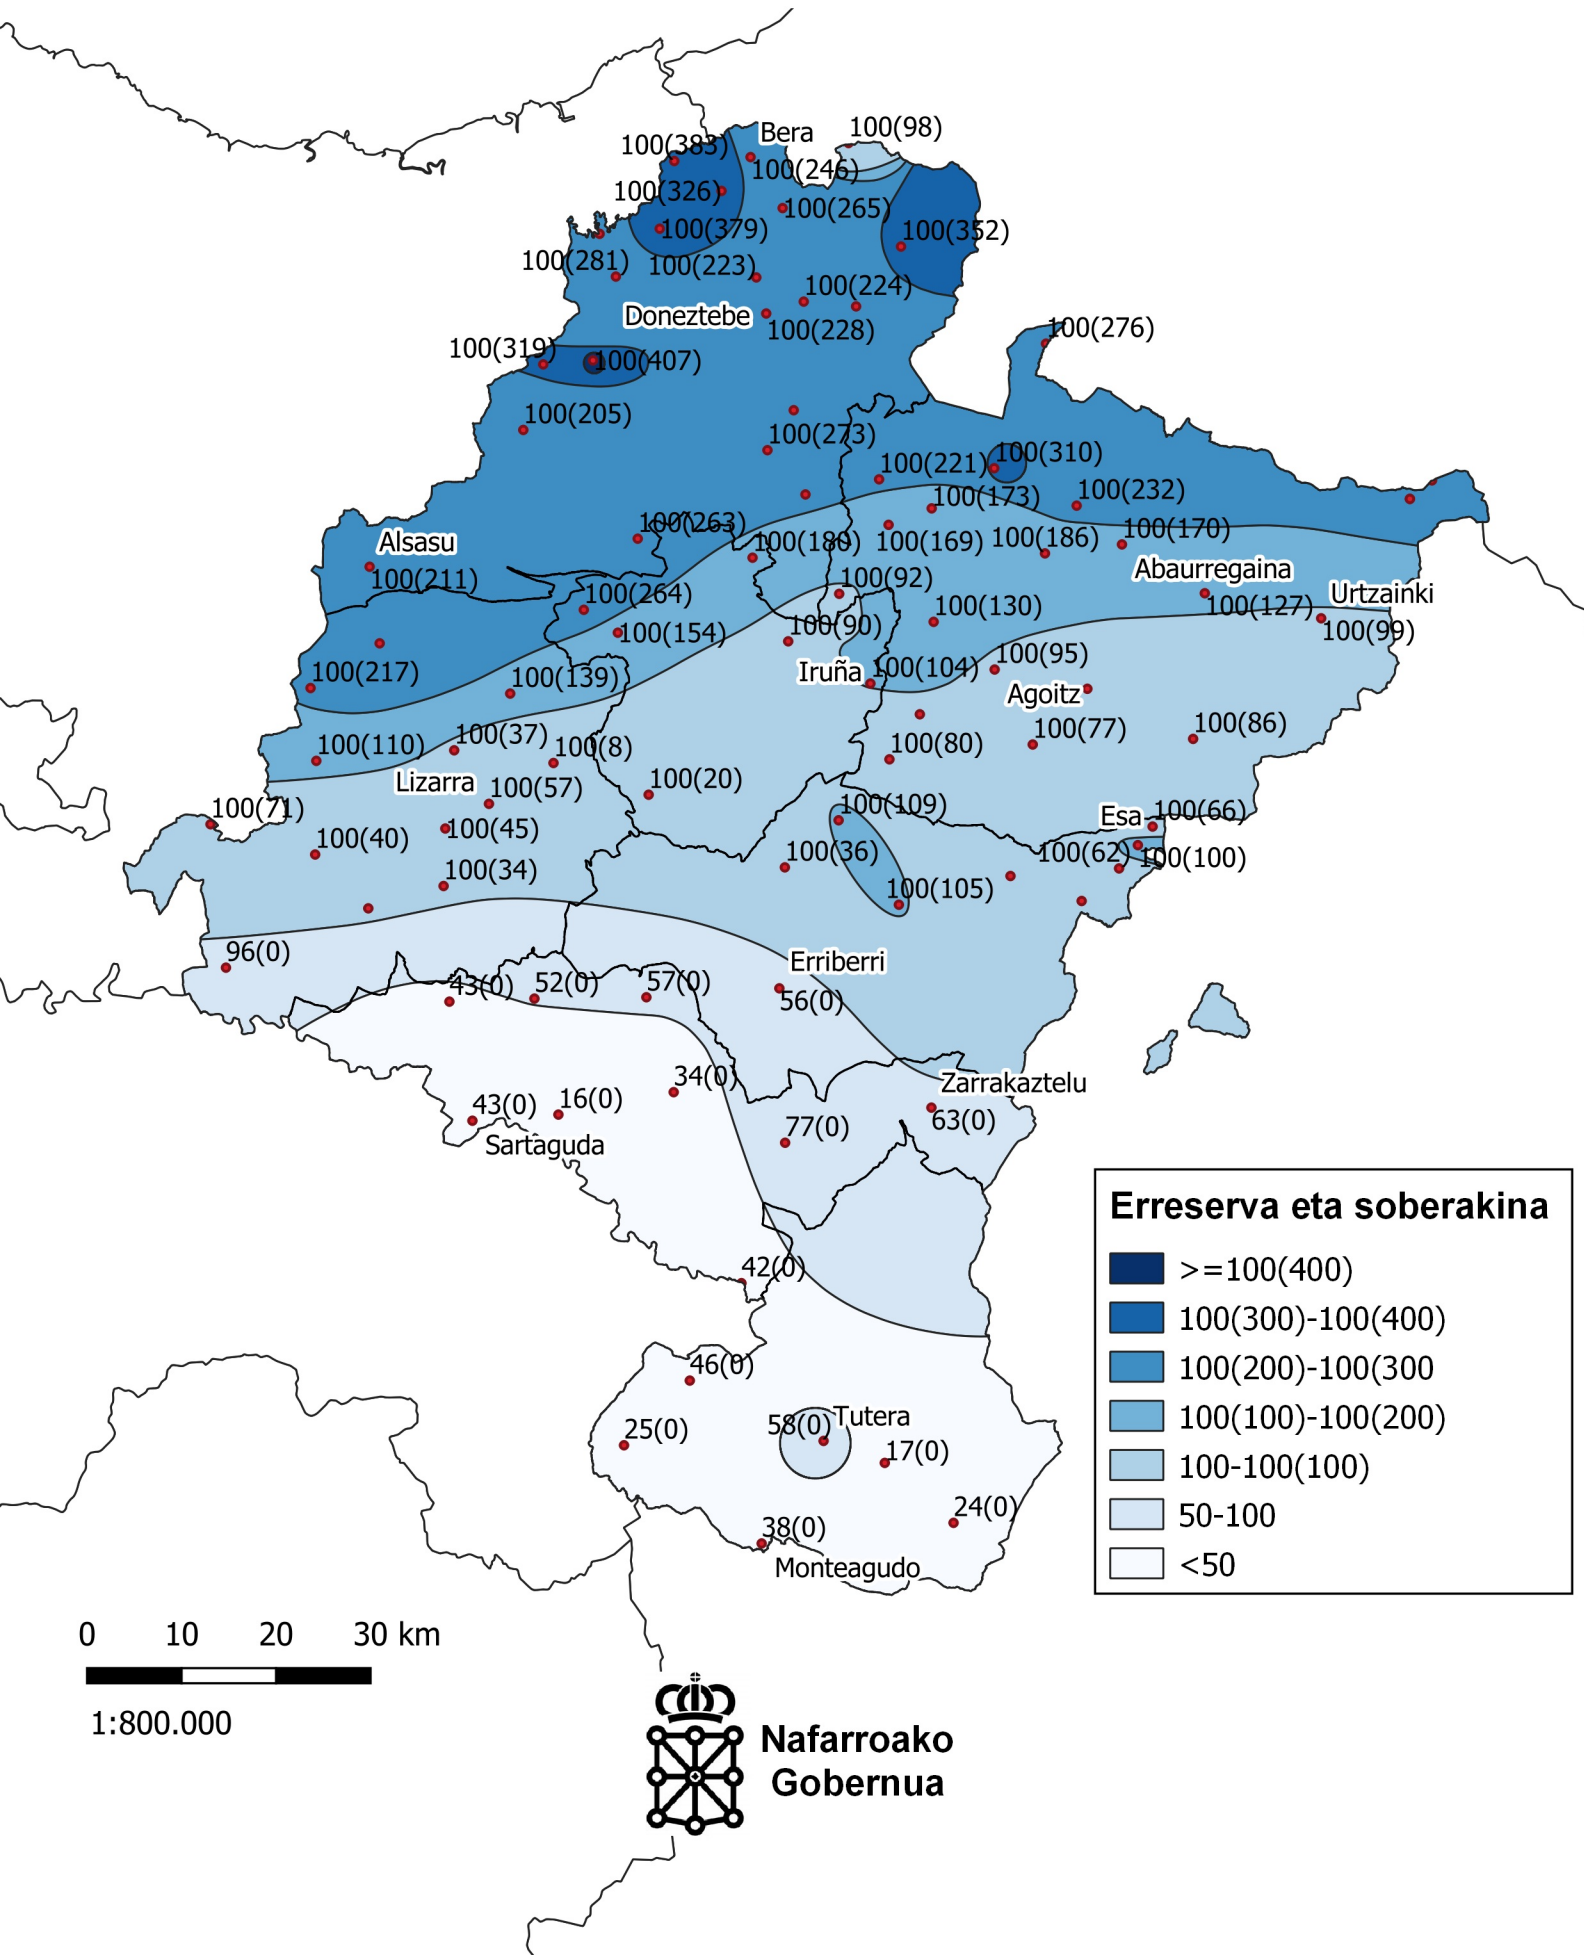

Lurzoruko ur erreserba eta soberakina (mm-tan) 2024ko Abenduaren bukaeran.

Bera 100(98)
 100(383) 100(246)
 100(326) 100(265)
 100(379) 100(352)
 100(281) 100(223)
 100(224)
 Doneztebe 100(228)
 100(319) 100(407)
 100(205) 100(273)
 100(221) 100(310)
 100(276)

Alsasu 100(211)
 100(263) 100(186) 100(169) 100(186) 100(170)
 100(264) 100(92) 100(173) 100(232)
 100(154) 100(90) 100(130) 100(127) 100(99)
 Iruña 100(104) 100(95)
 Agoitz 100(77) 100(86)
 Urtzainki

100(217) 100(139)
 100(110) 100(37) 100(8)
 100(71) 100(40) 100(45) 100(20)
 Lizarra 100(57) 100(36)
 100(34) 100(109)
 Esa 100(66)
 100(100)

96(0) 43(0) 52(0) 57(0)
 Erriberri 56(0)
 43(0) 16(0) 34(0)
 Sartaguda 77(0) 63(0)
 Zarakastelu

46(0) 25(0) 58(0) Tutera 17(0)
 38(0) 24(0)
 Monteagudo