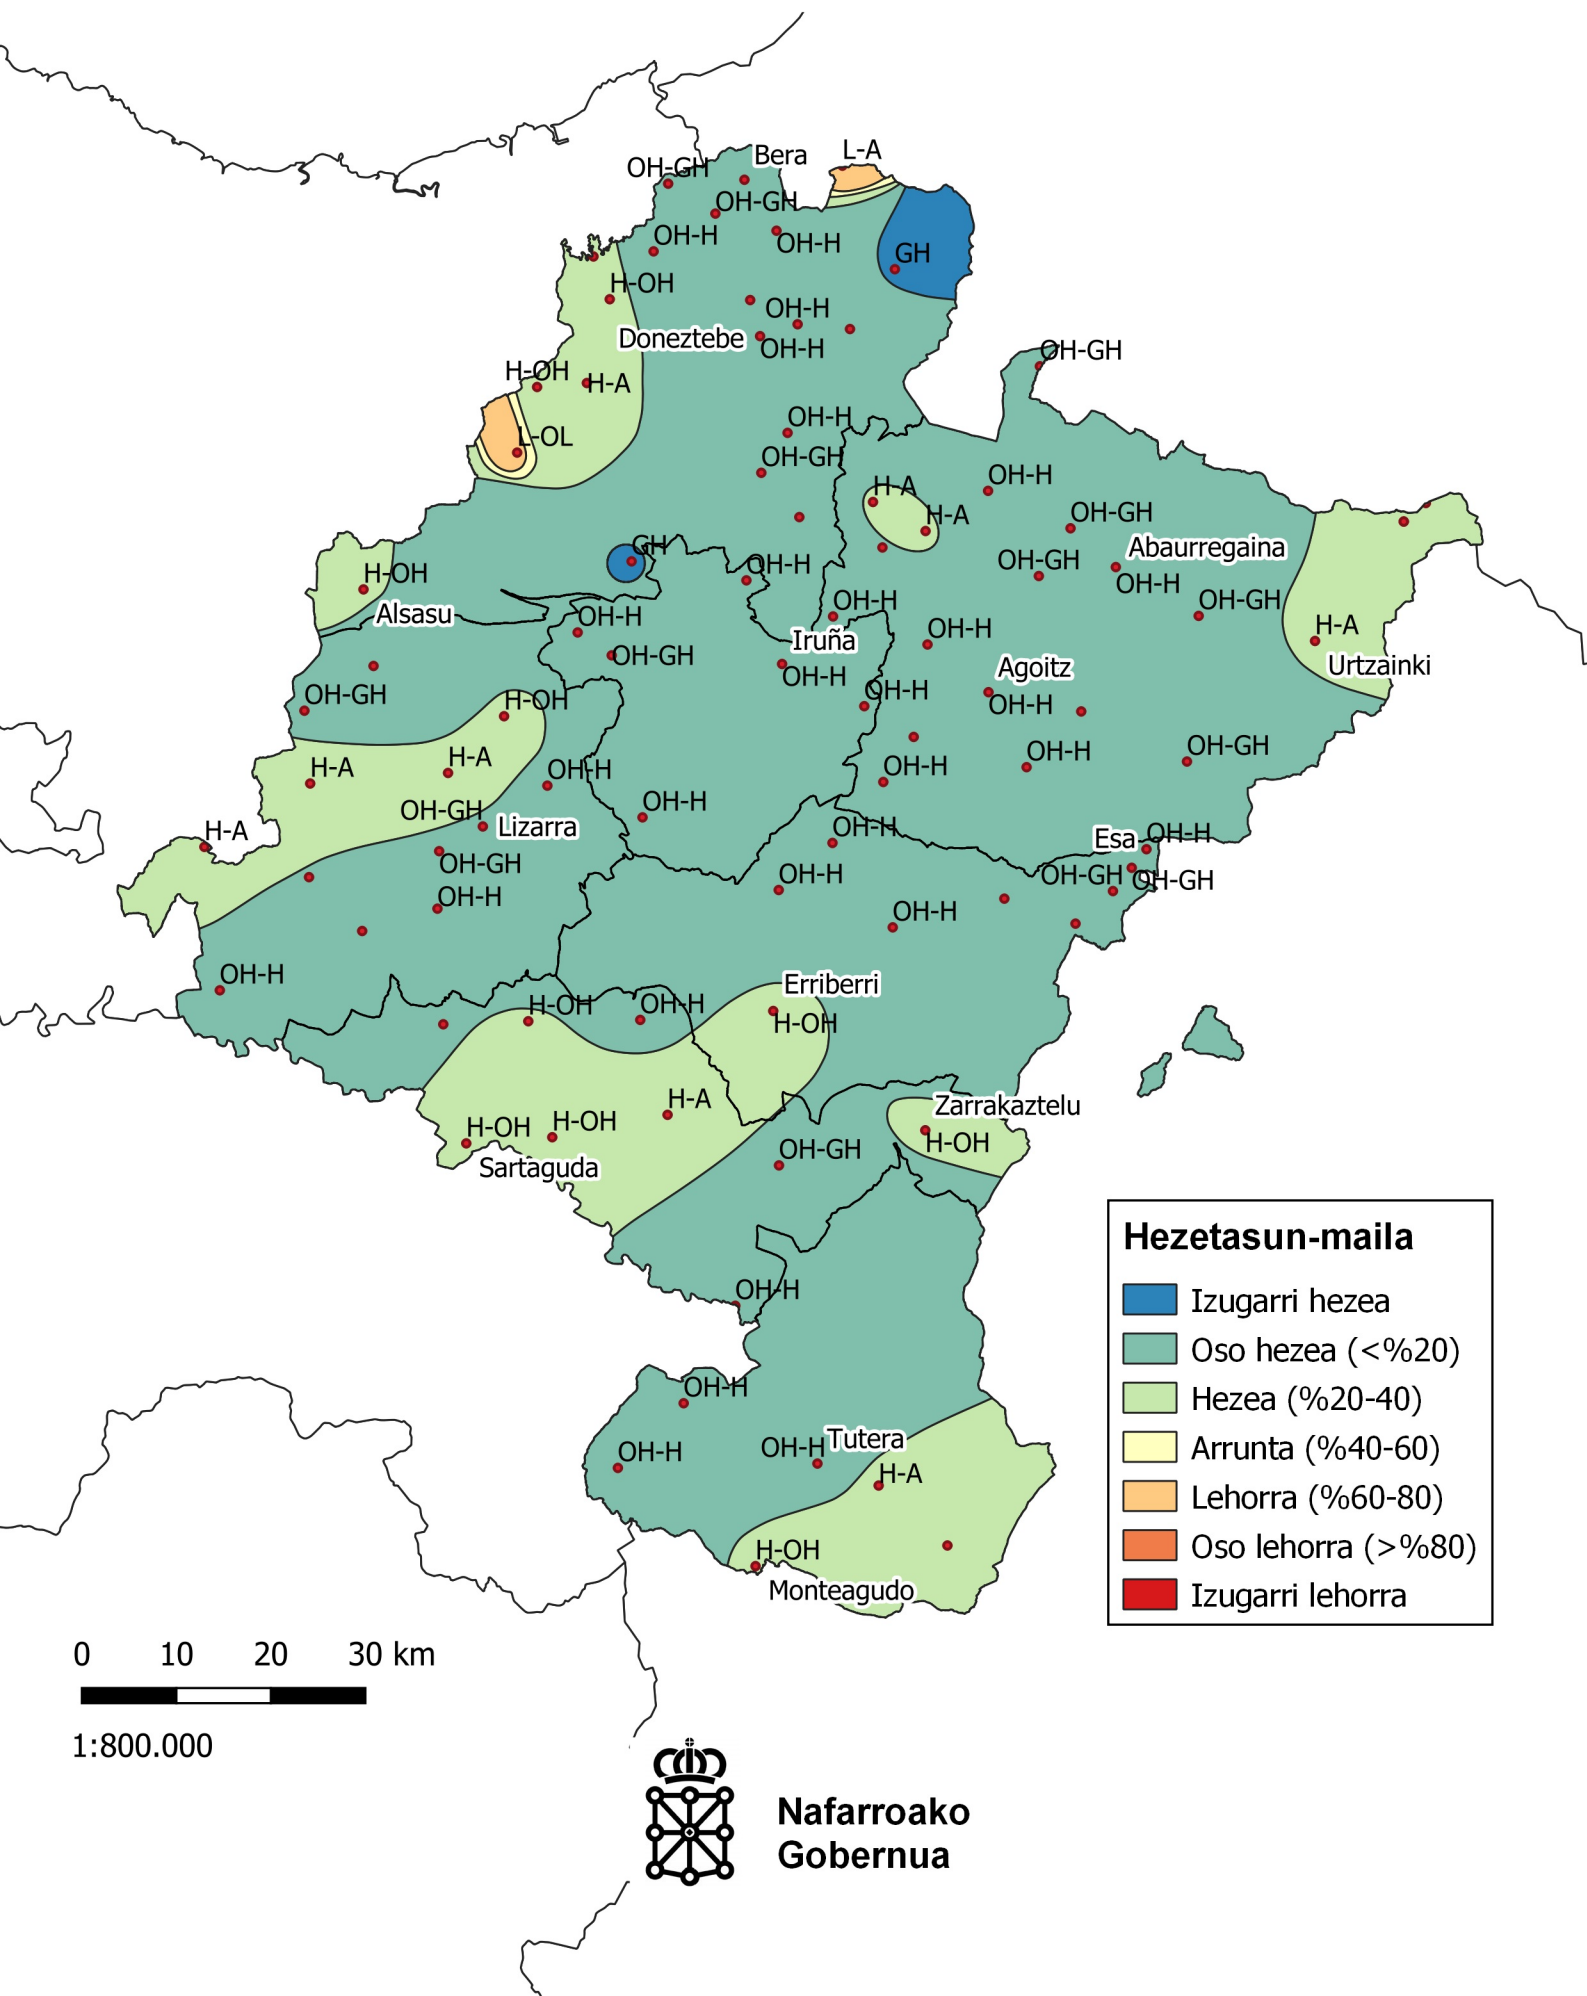

Prezipitazio maiztasunen azterketa. 2024 urtea.

Hezetasun-maila

- Izugarri hezea
- Oso hezea (<%20)
- Hezea (%20-40)
- Arrunta (%40-60)
- Lehorra (%60-80)
- Oso lehorra (>%80)
- Izugarri lehorra

0 10 20 30 km

1:800.000