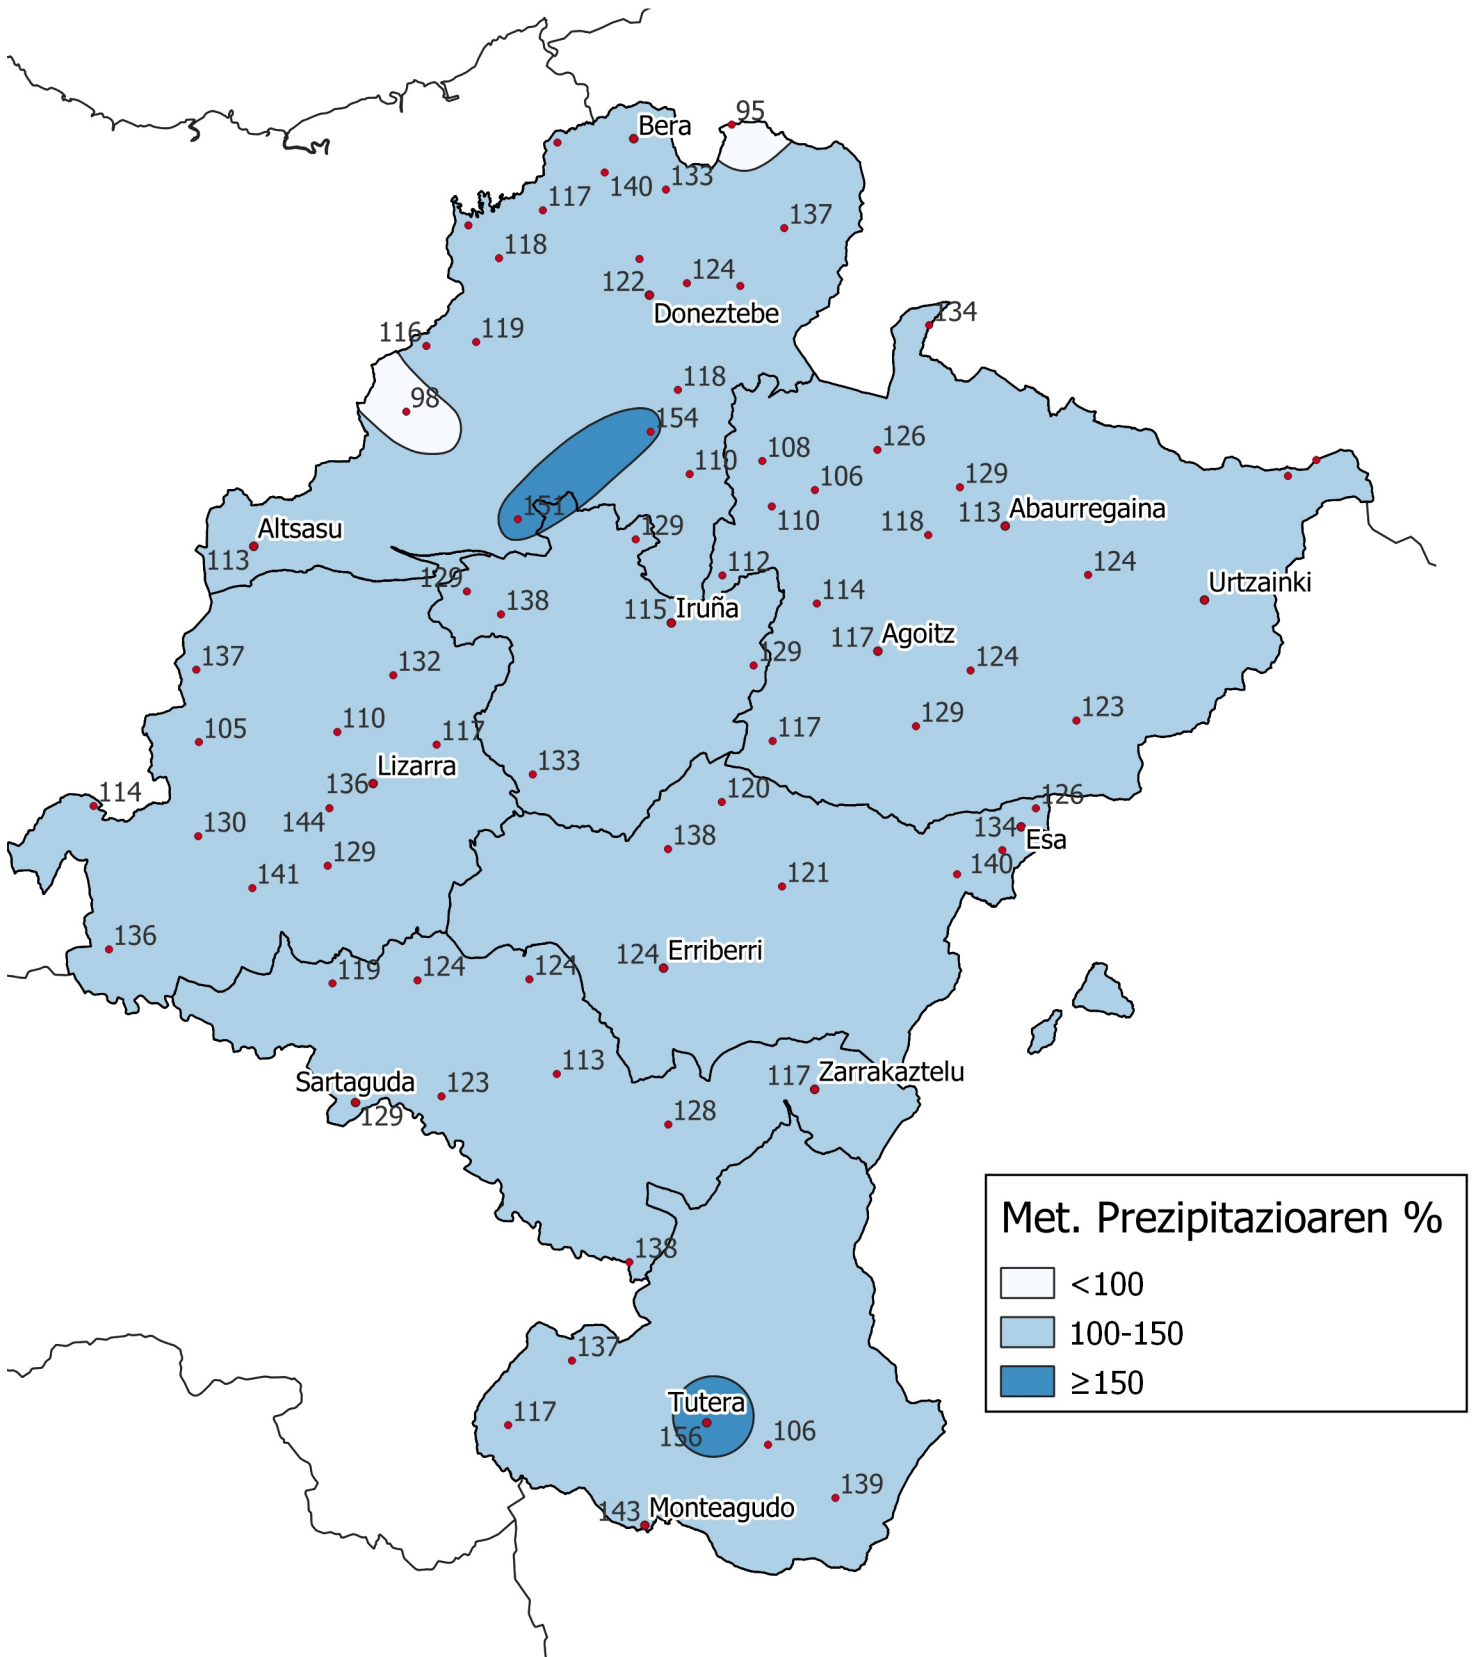

**Metatutako prezipitazioaren ehunekoak,  
batez besteko historikoarekin alderatuta.  
Epea: 2024ko irailaren 1etik 2025eko urtarrilaren 31ra.**

0 10 20 30 km  
1:800000