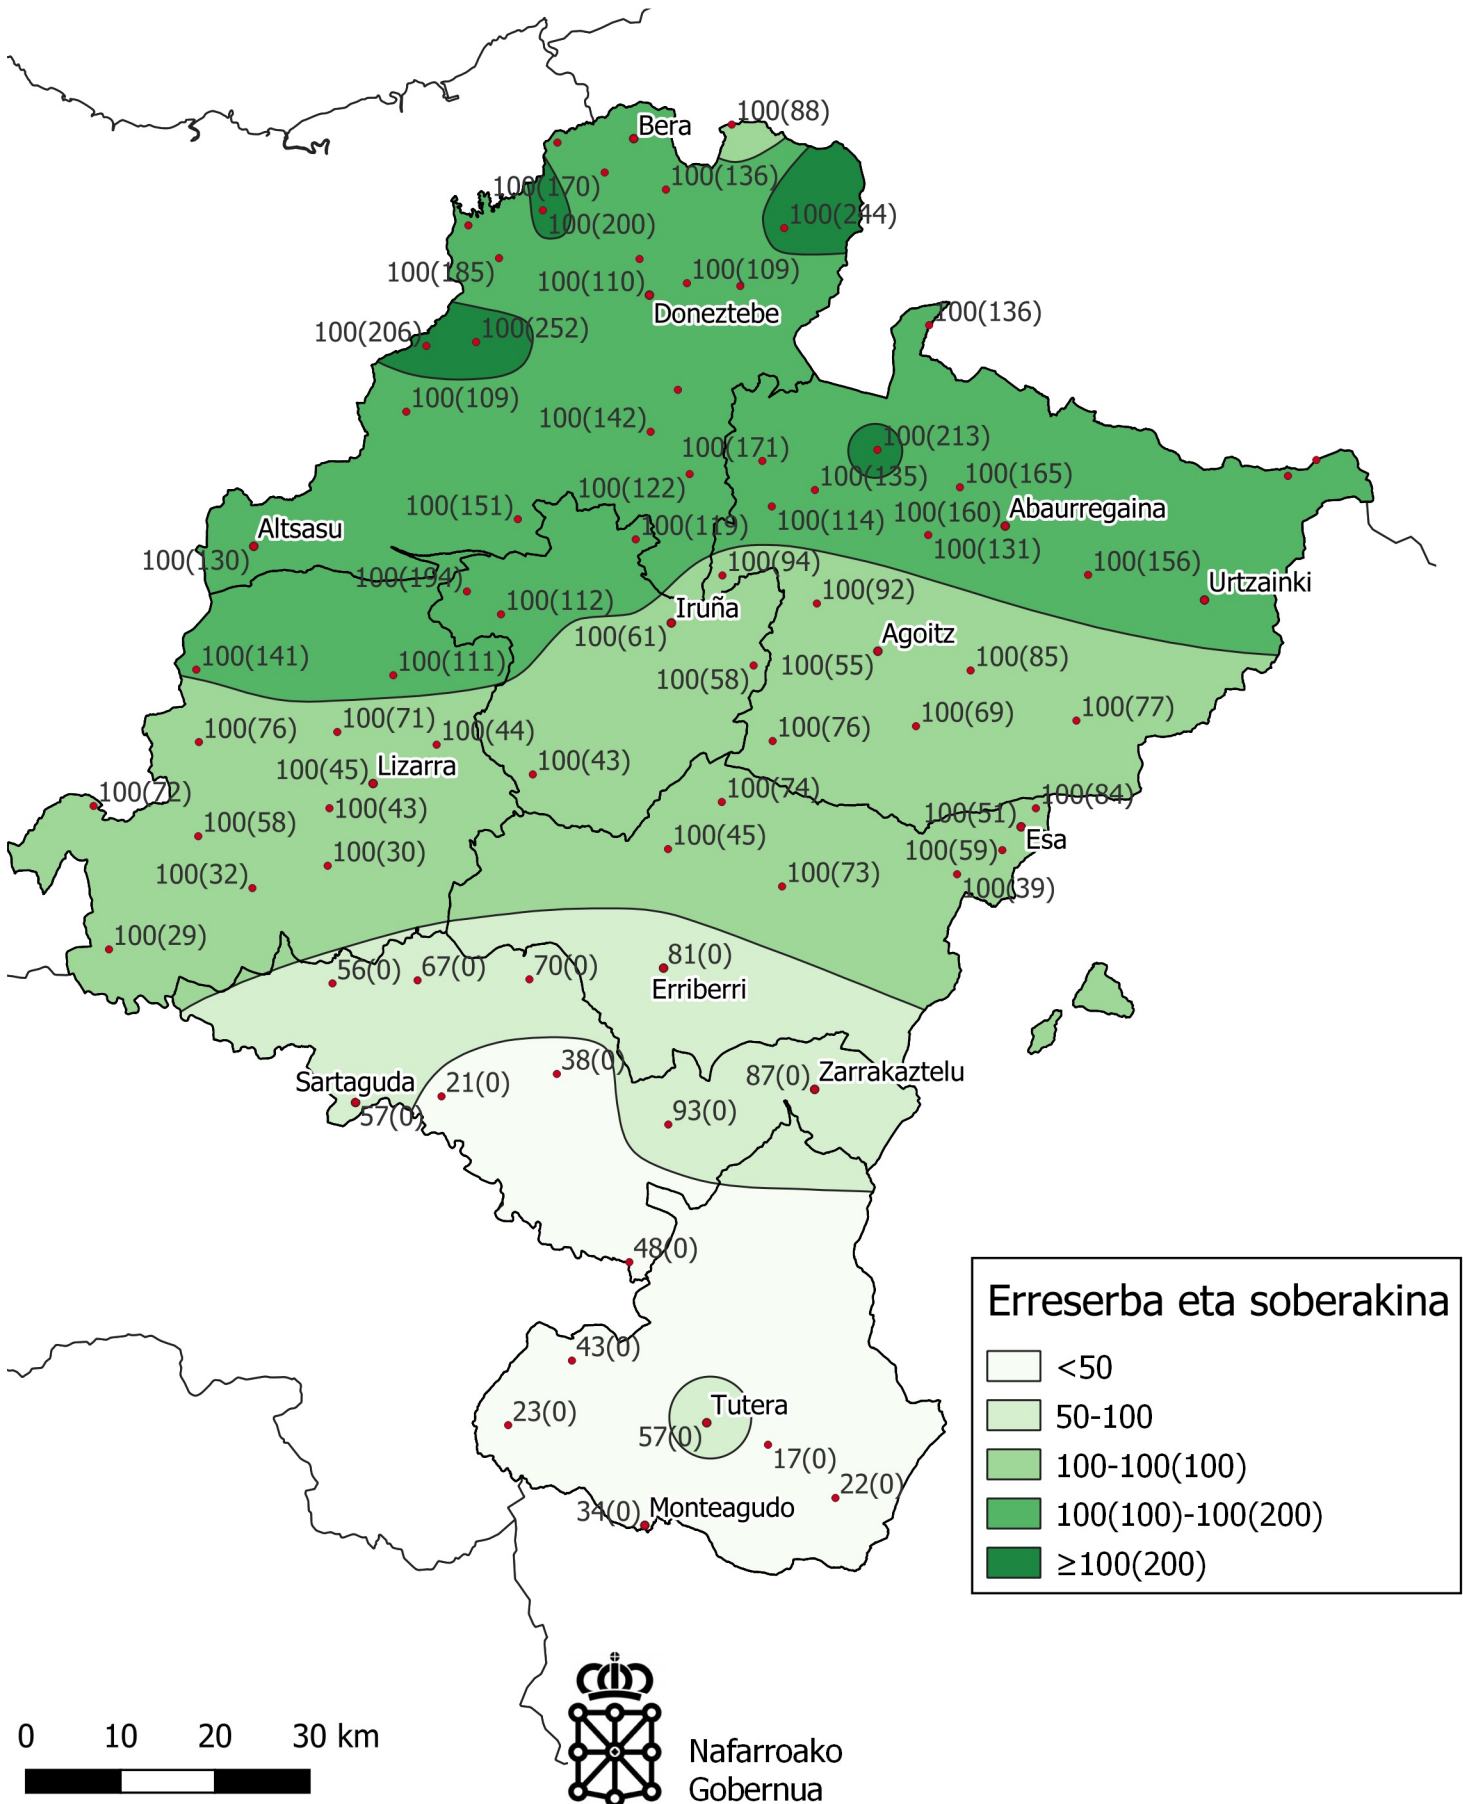

Lurzoruko ur erreserba eta soberakina (mm-tan) 2025eko urtarrilaren bukaeran

0 10 20 30 km
1:800000

Nafarroako
Gobernua