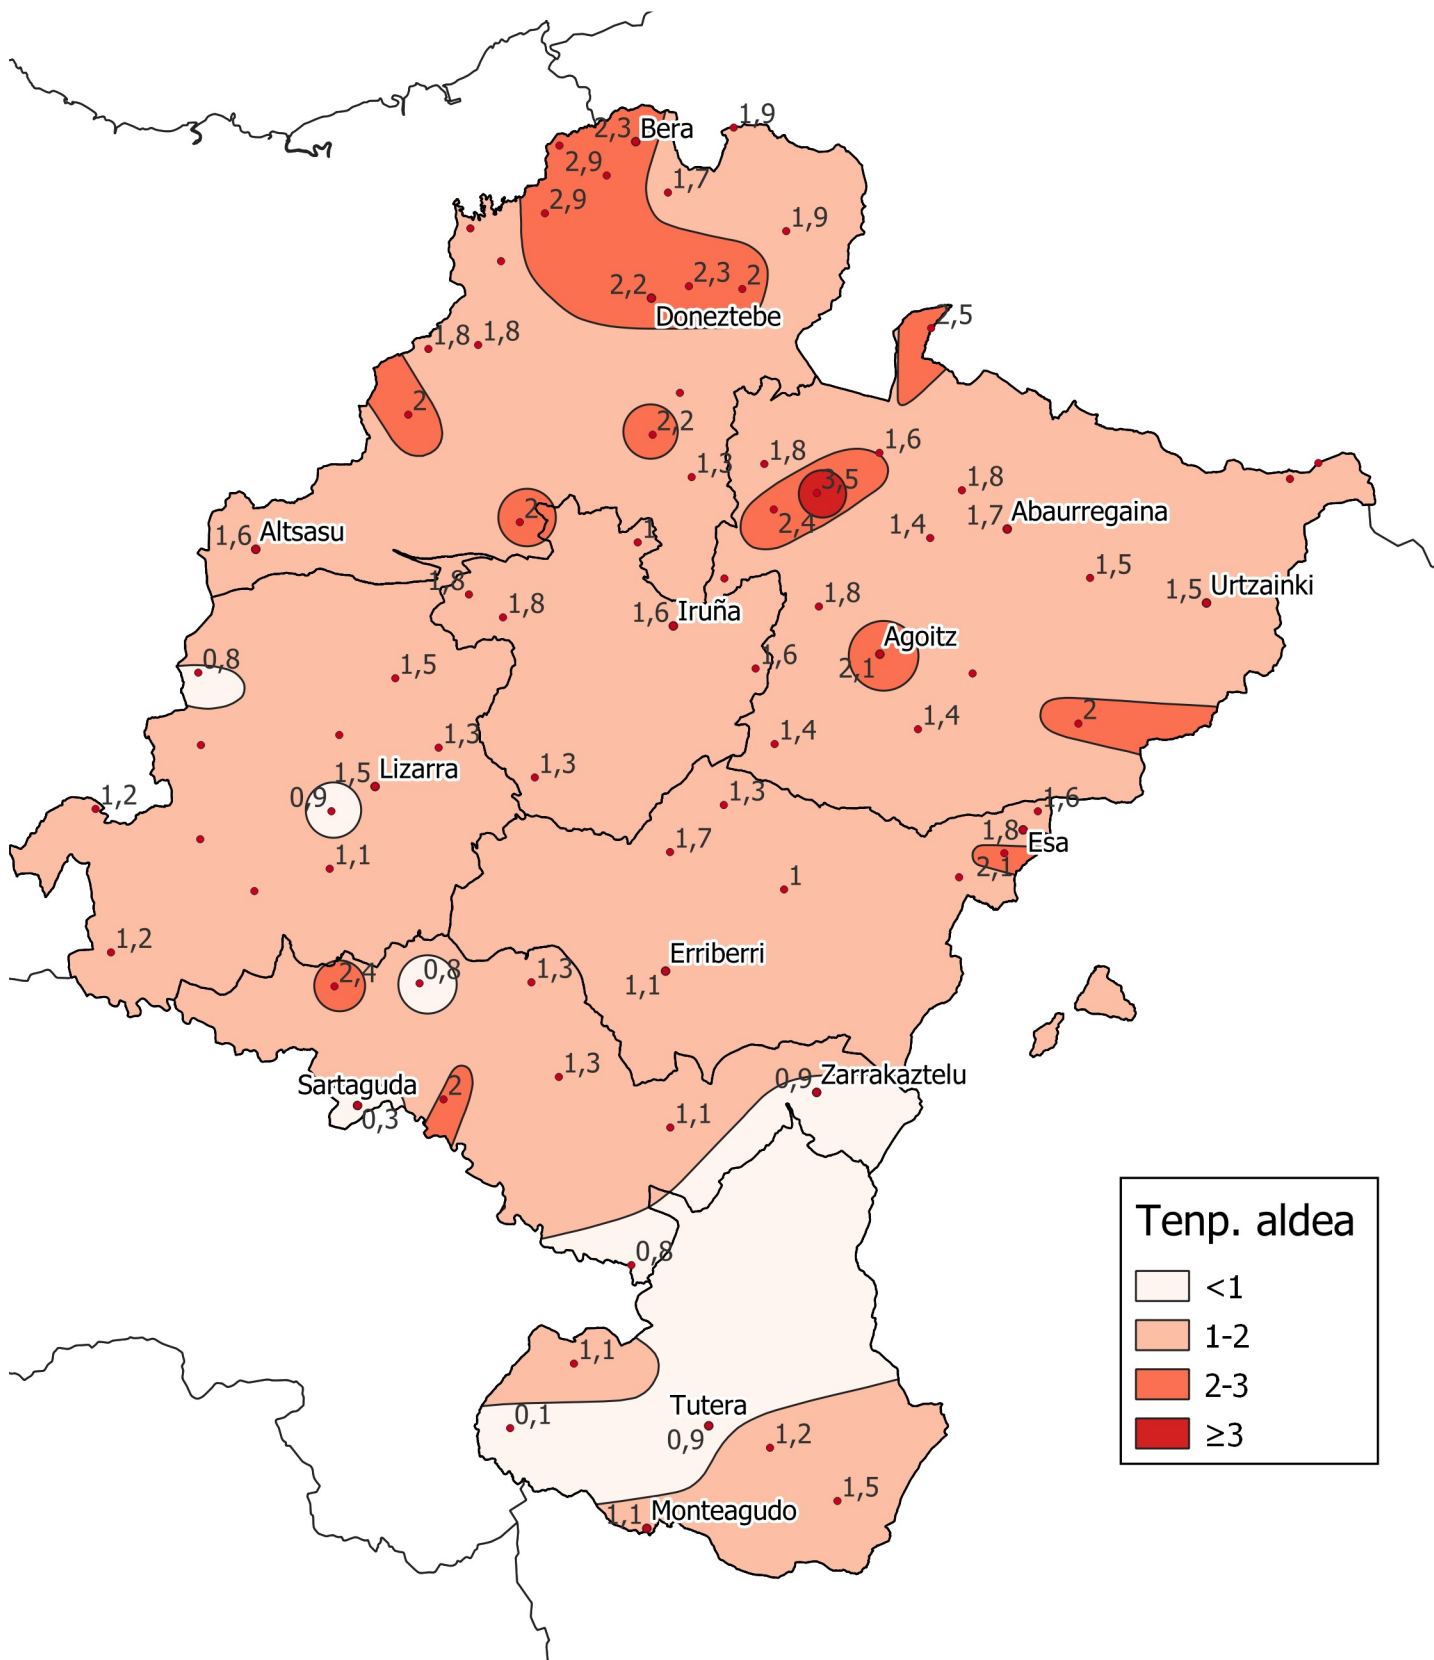

# Batez besteko tenperatura (°C) eta batez besteko historikoaren arteko aldea. Apirila 2025

0 10 20 30 km

1:800000

Nafarroako  
Gobernua