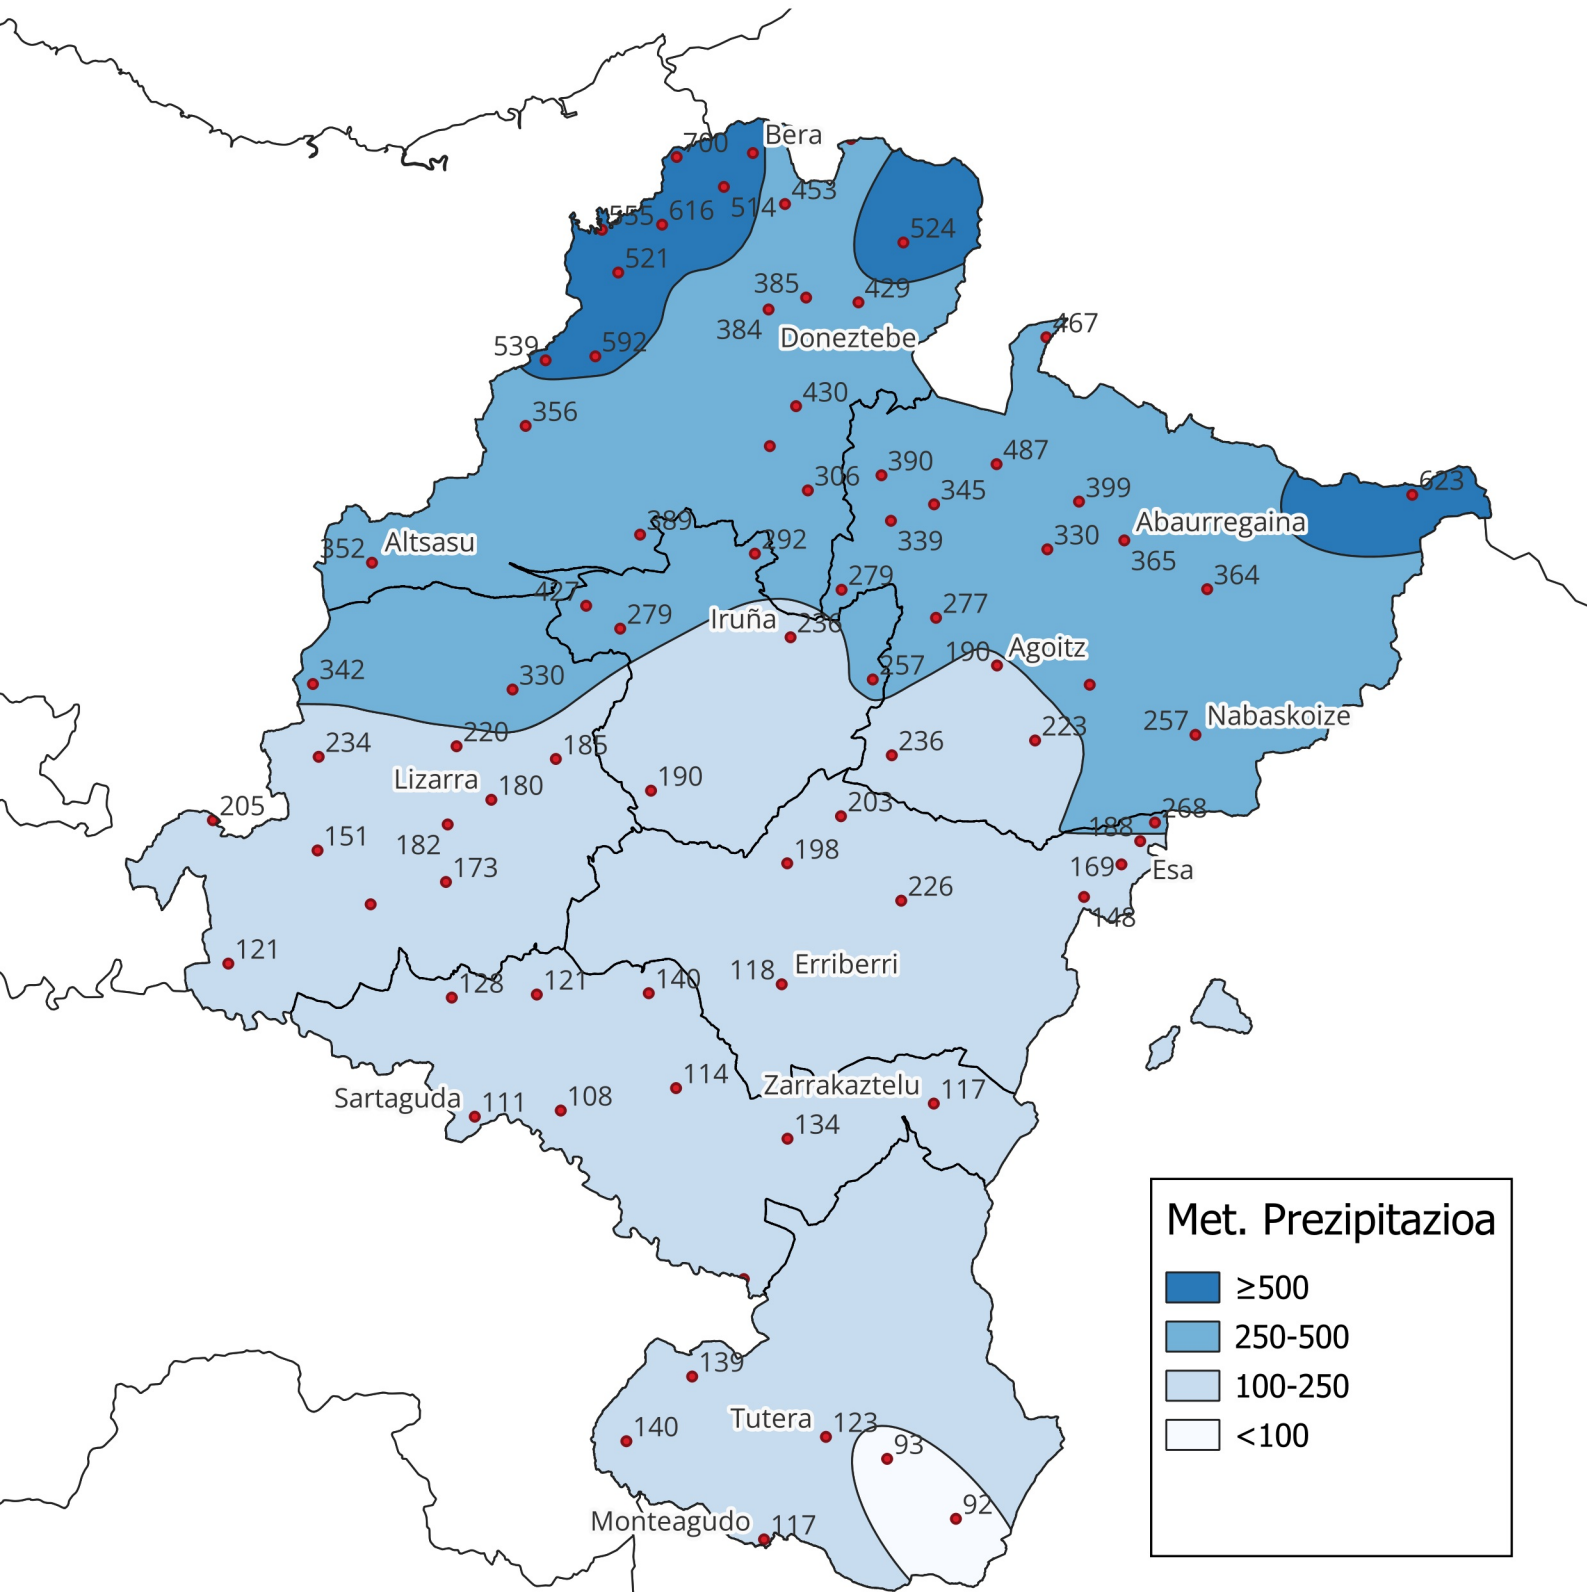

Metatutako prezipitazioa, mm-tan 2025eko irailaren 1etik (2025eko) abenduaren 31ra.

0 10 20 30 km

1:800000

**Nafarroako
Gobernua**