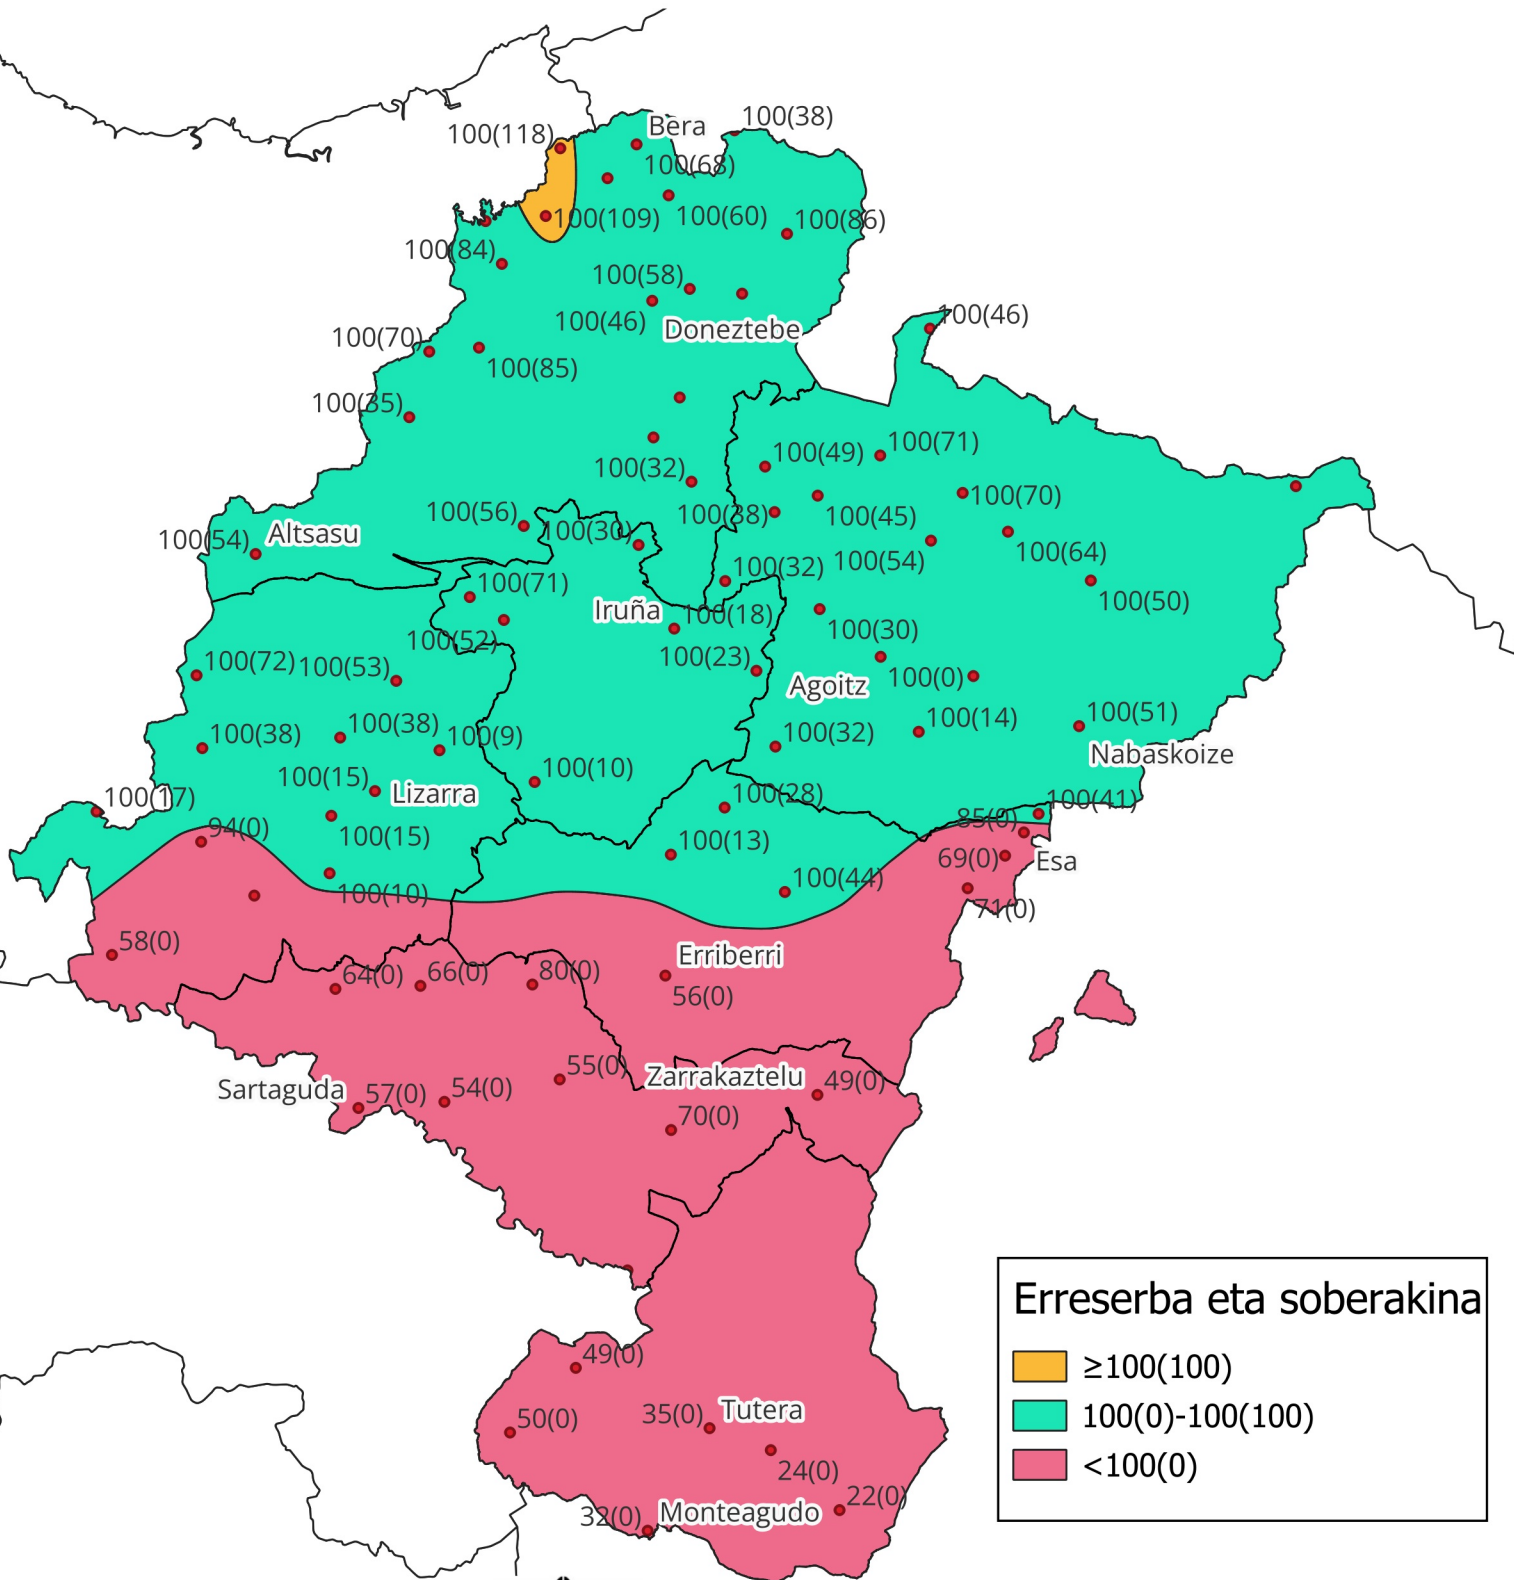

# Lurzoruko ur erreserba eta soberakina (mm-tan) 2025eko abenduaren bukaeran

**Erreserba eta soberakina**

- ≥100(100)
- 100(0)-100(100)
- <100(0)

0 10 20 30 km  
1:800000

**Nafarroako  
Gobernua**