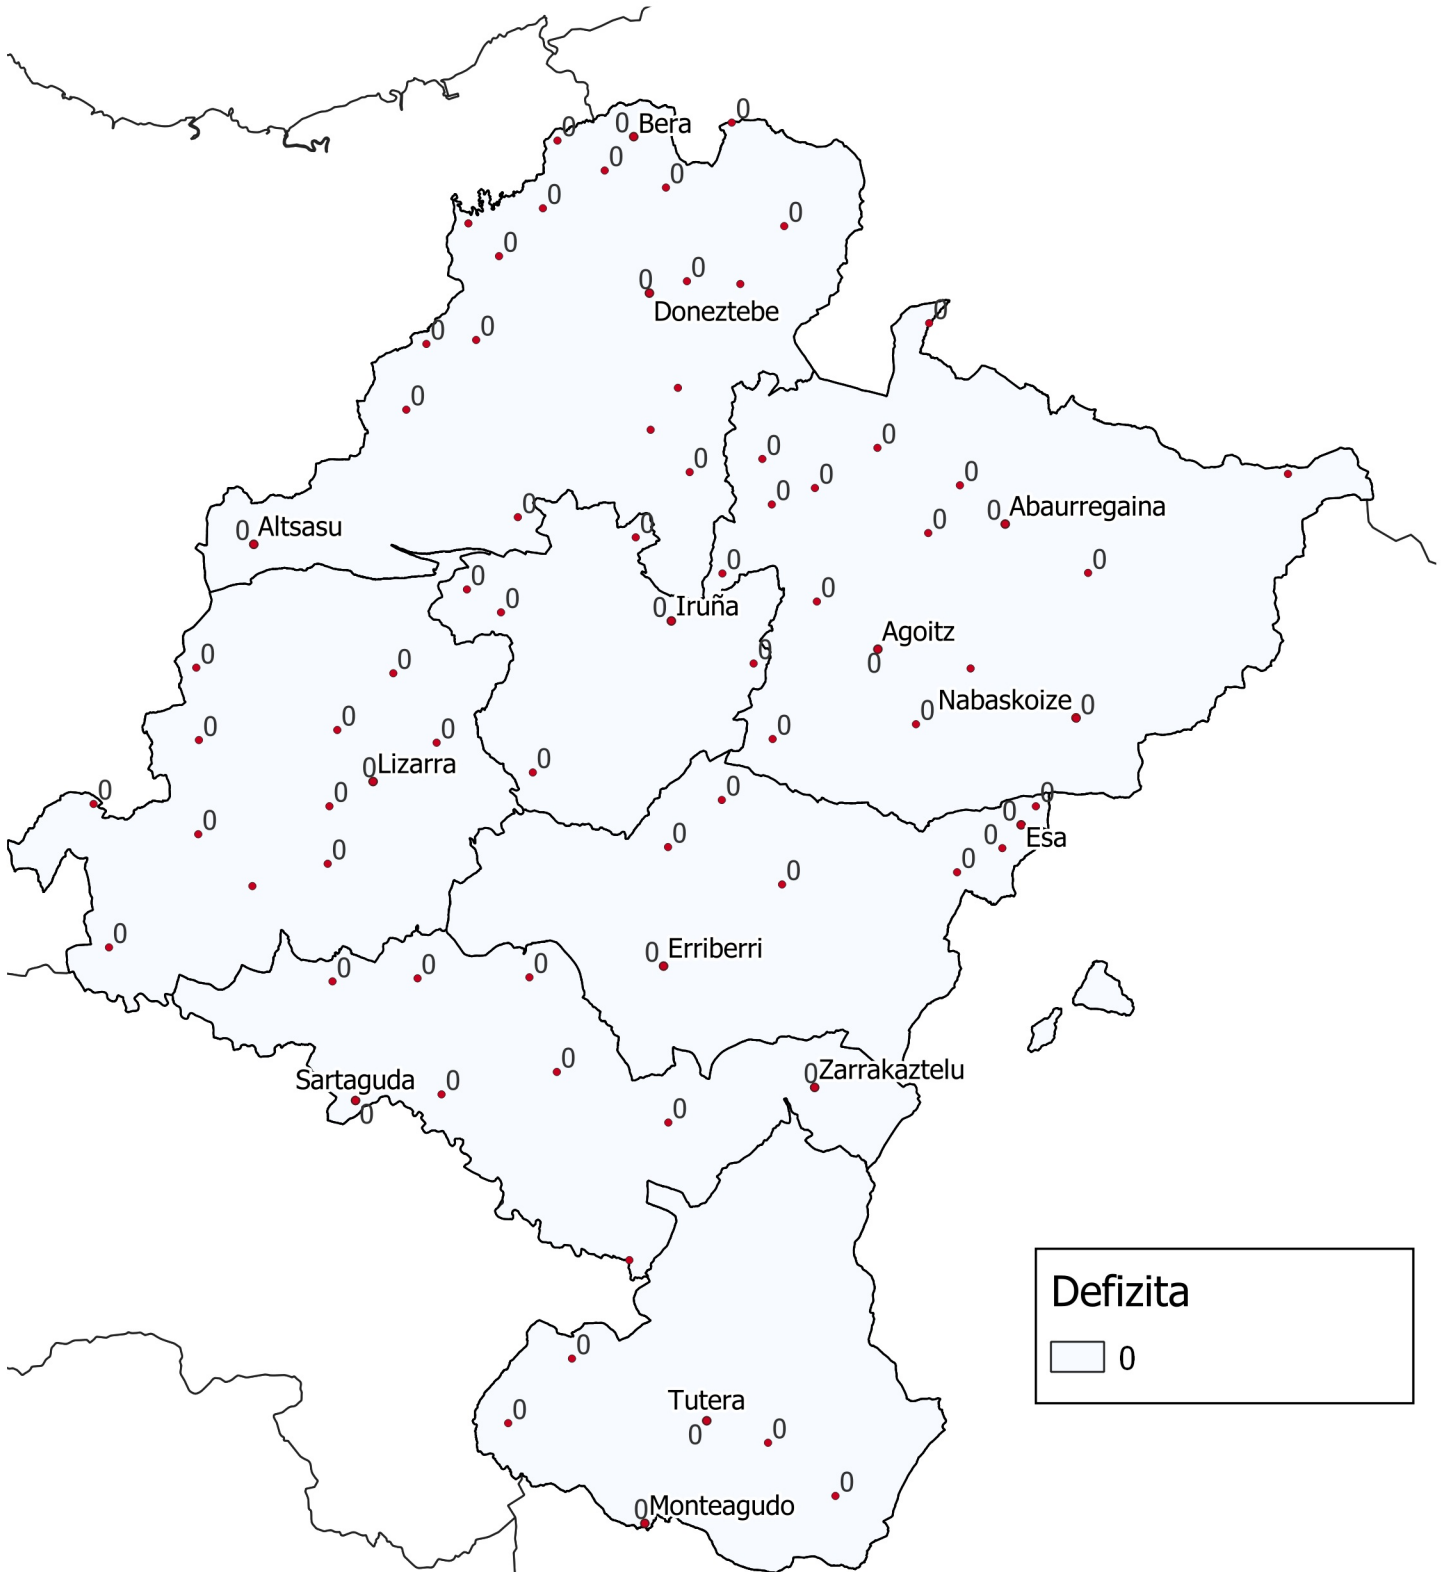

# Defizita (mm-tan). Abendua 2025

0 10 20 30 km

1:800000

Nafarroako  
Gobernua