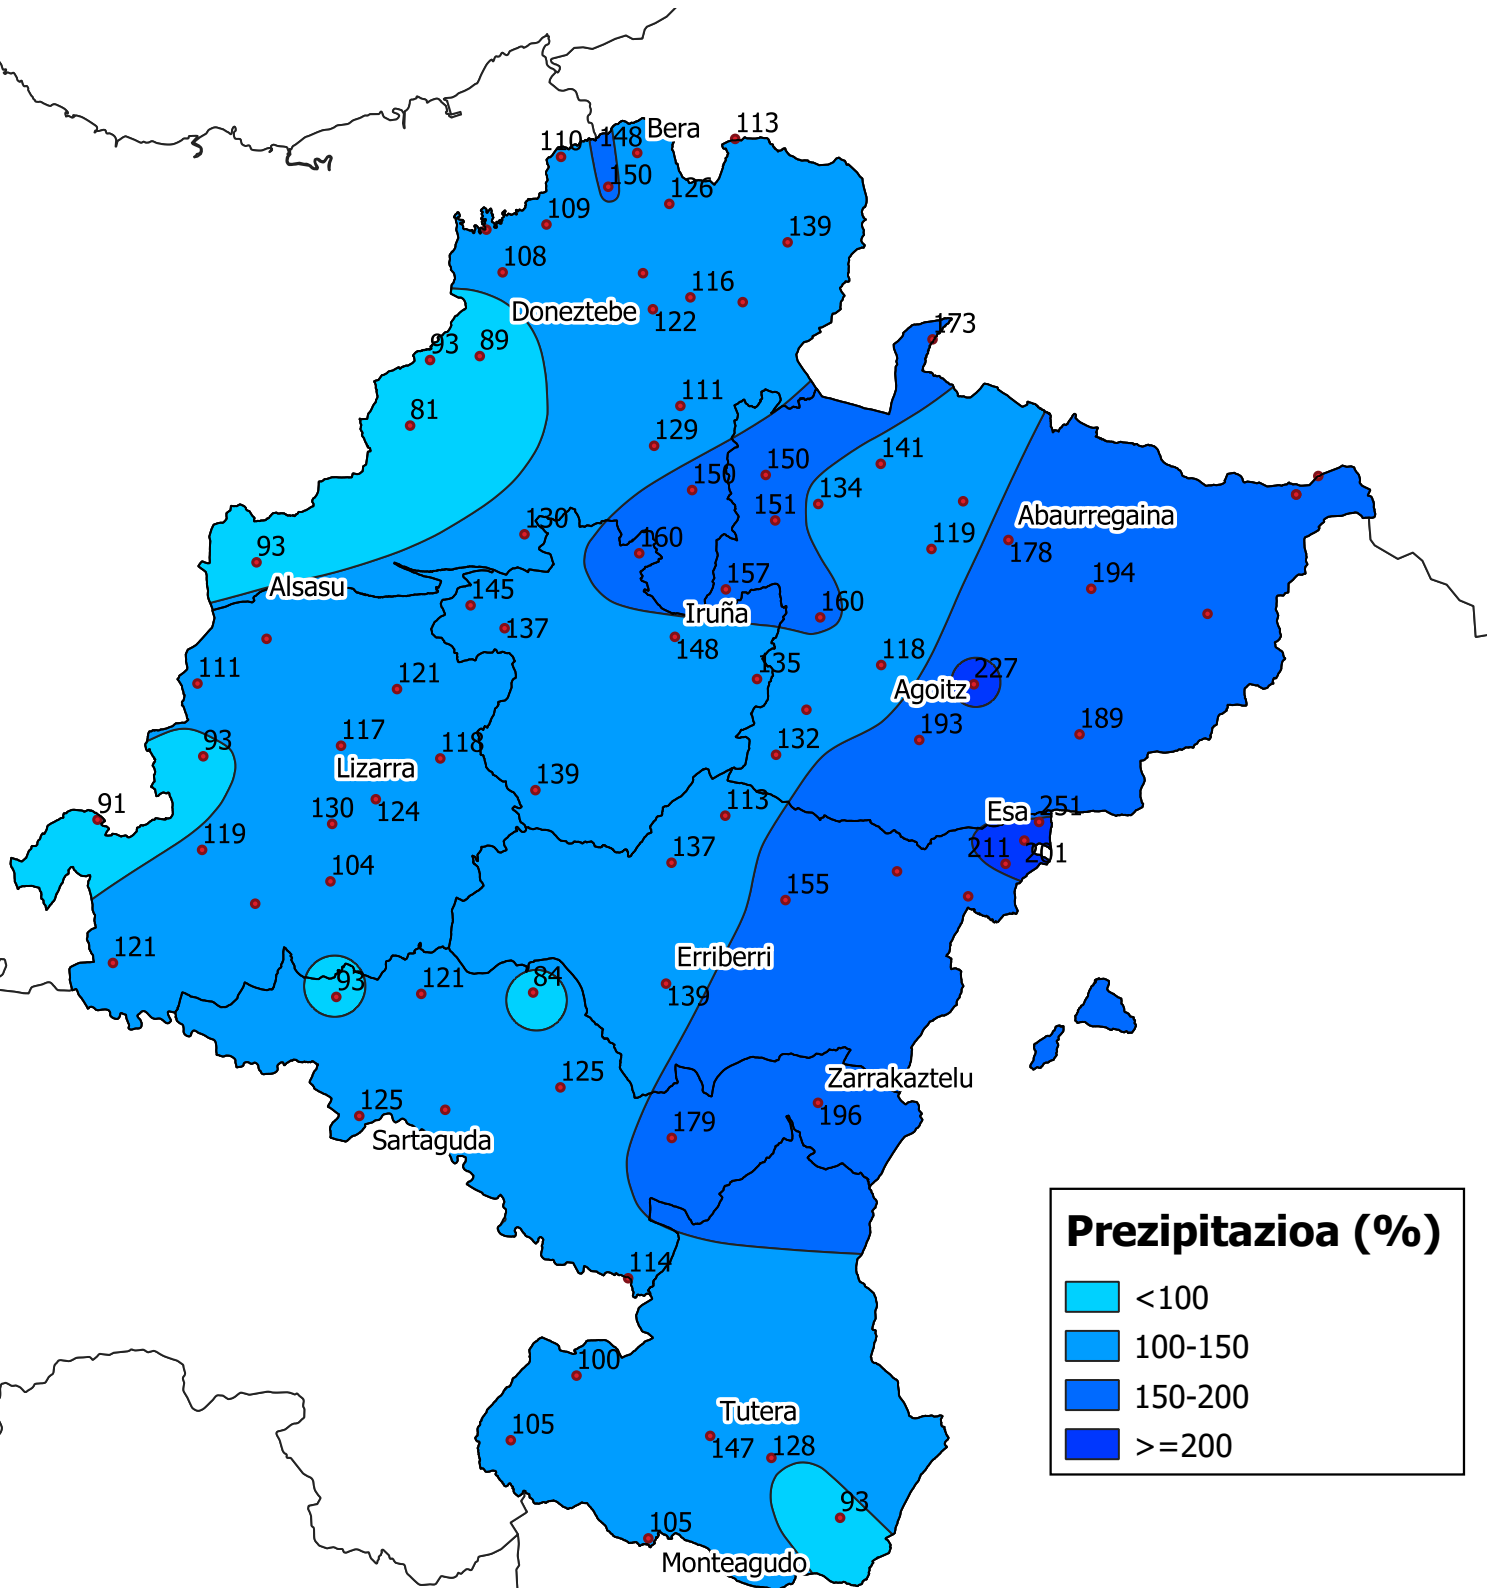

Prezipitazioaren ehunekoa, batez besteko historikoarekin alderatuta.

Urtarrila 2026.

0 10 20 30 km

1:800.000

Nafarroako
Gobernua