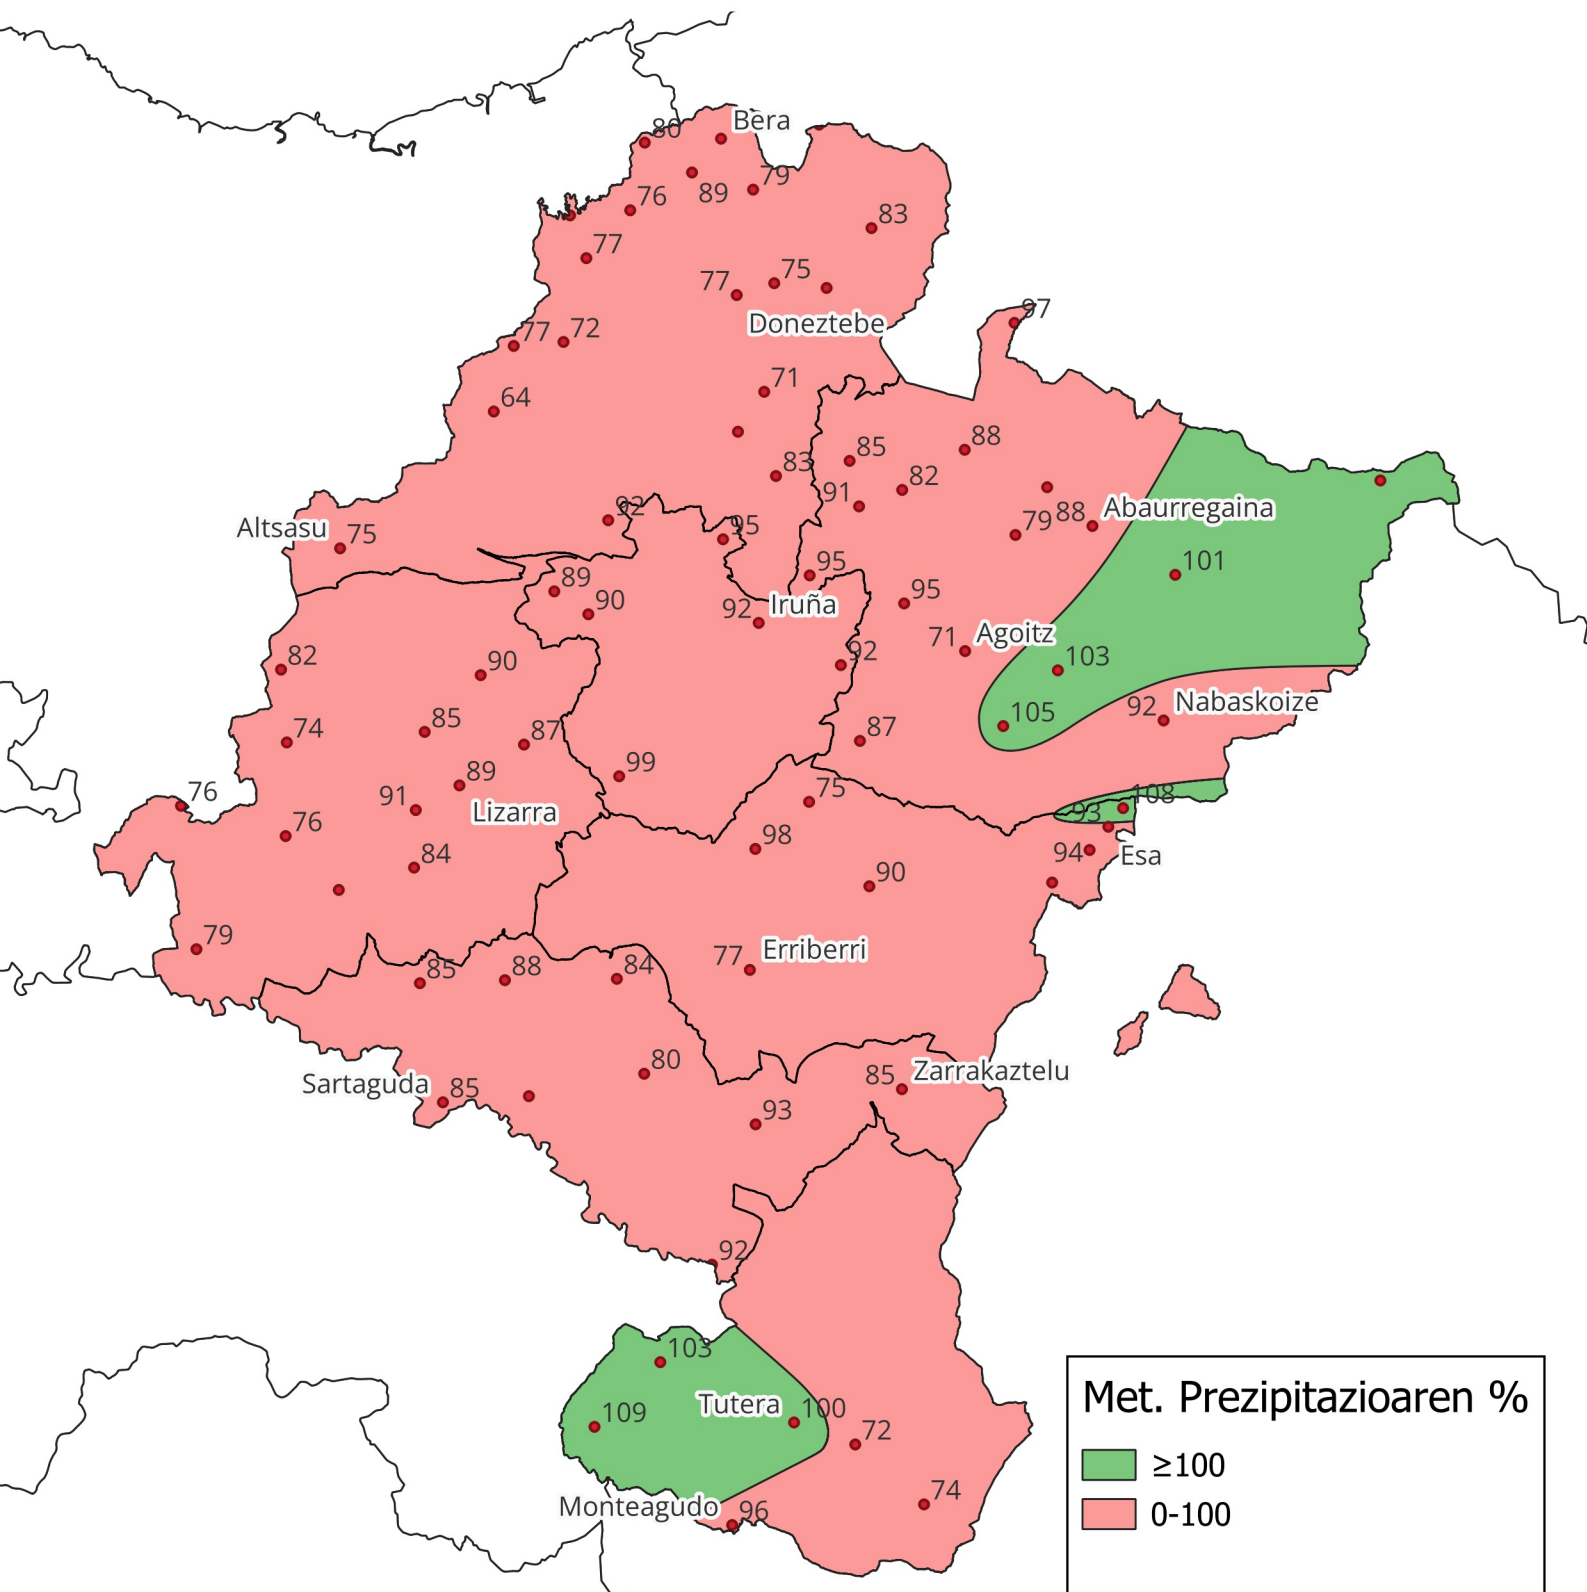

**Metatutako prezipitazioaren ehunekoak
batez besteko historikoarekin alderatuta.
Epea: 2025eko irailaren 1etik 2026ko urtarrilaren 31ra.**

0 10 20 30 km

1:800000

**Nafarroako
Gobernua**