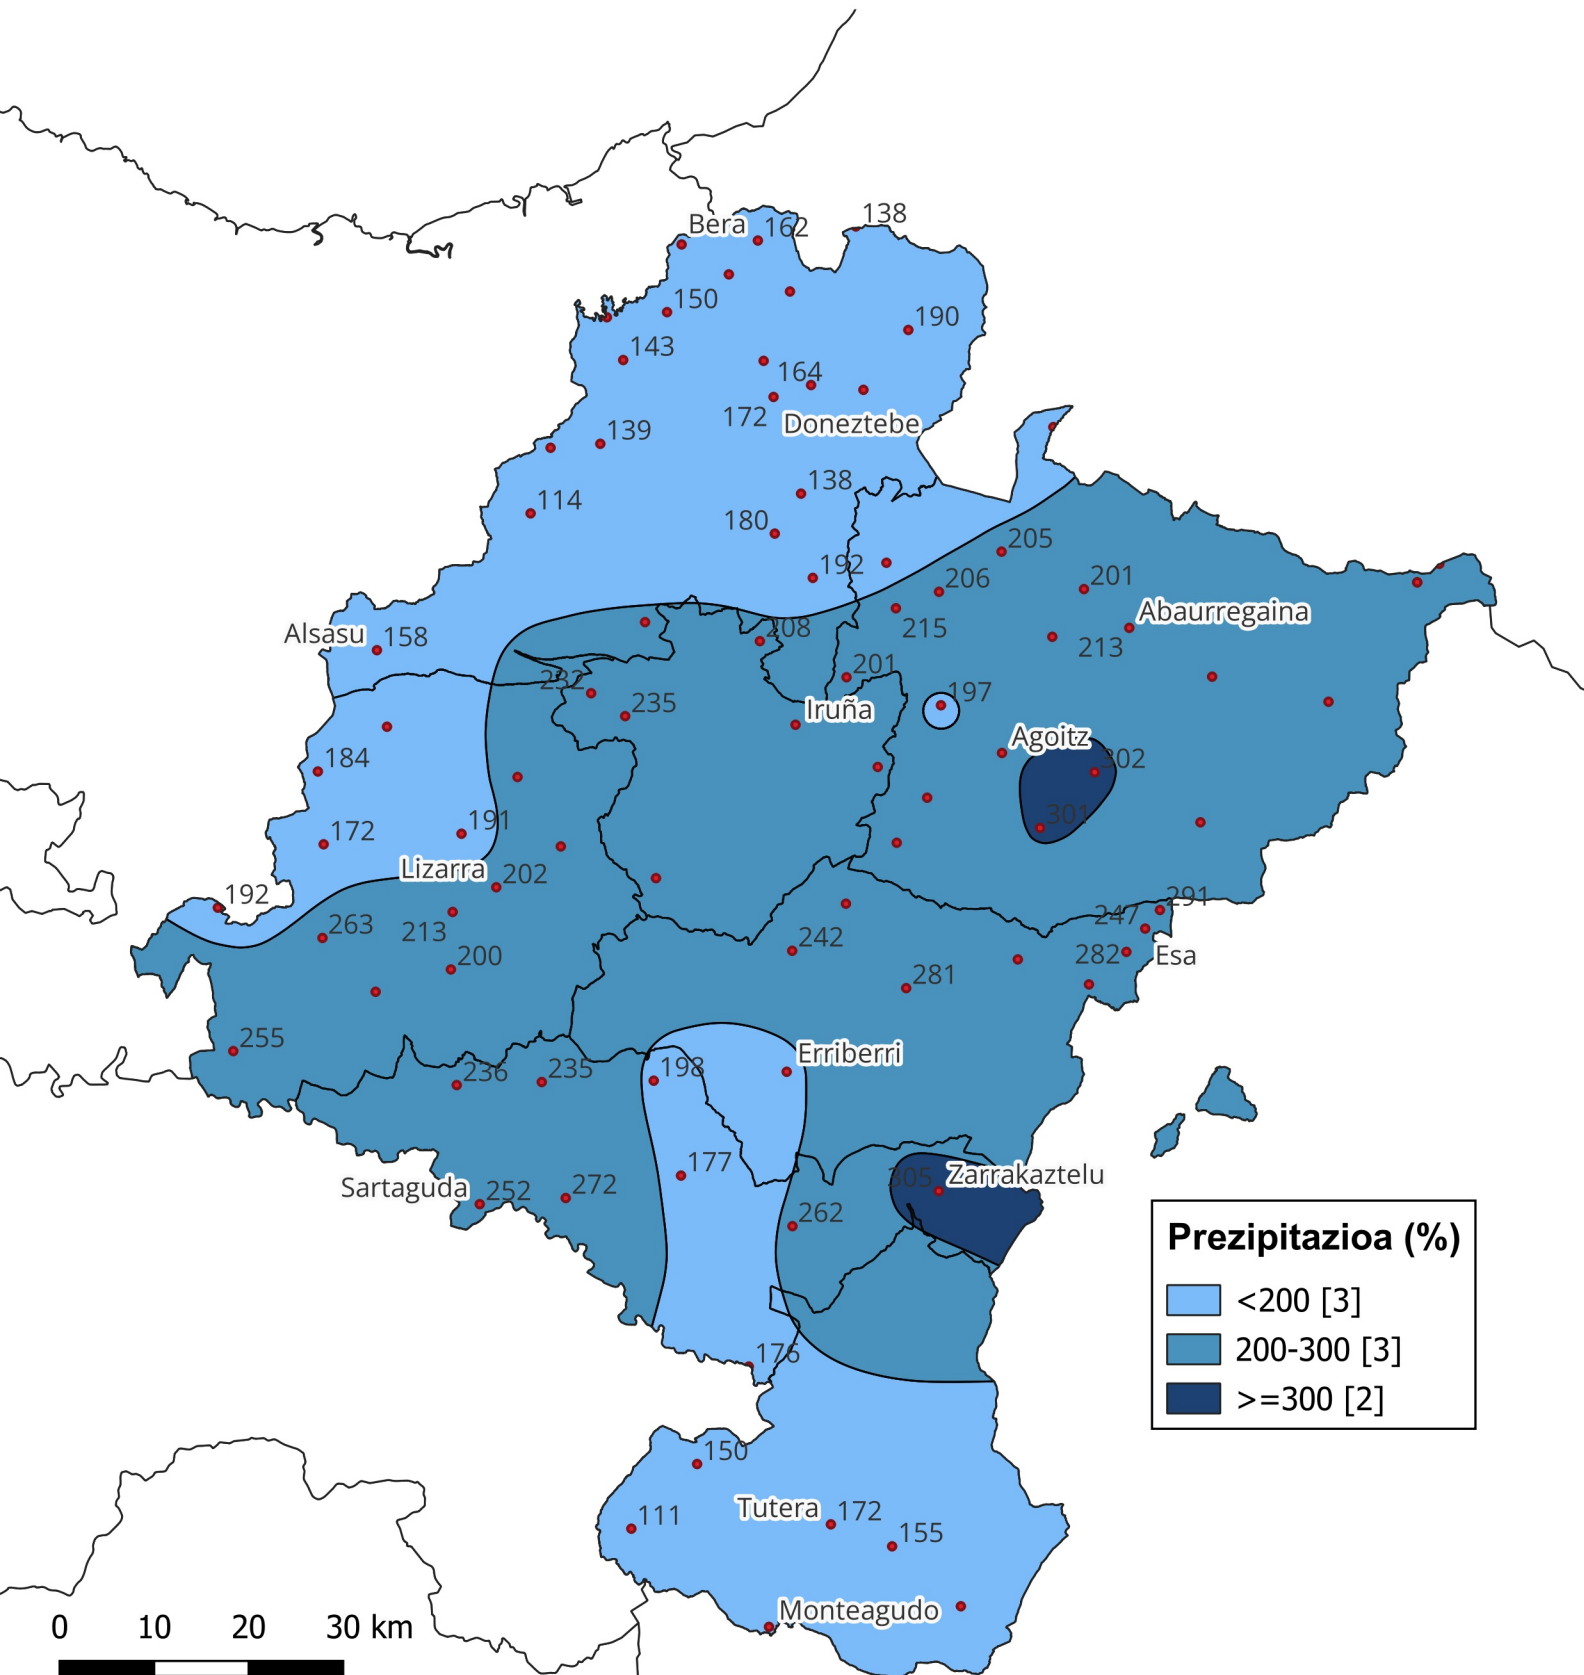

Prezipitazioaren ehunekoak, batez besteko historikoarekin alderatuta.
Otsaila 2026.

1:800.000,000816