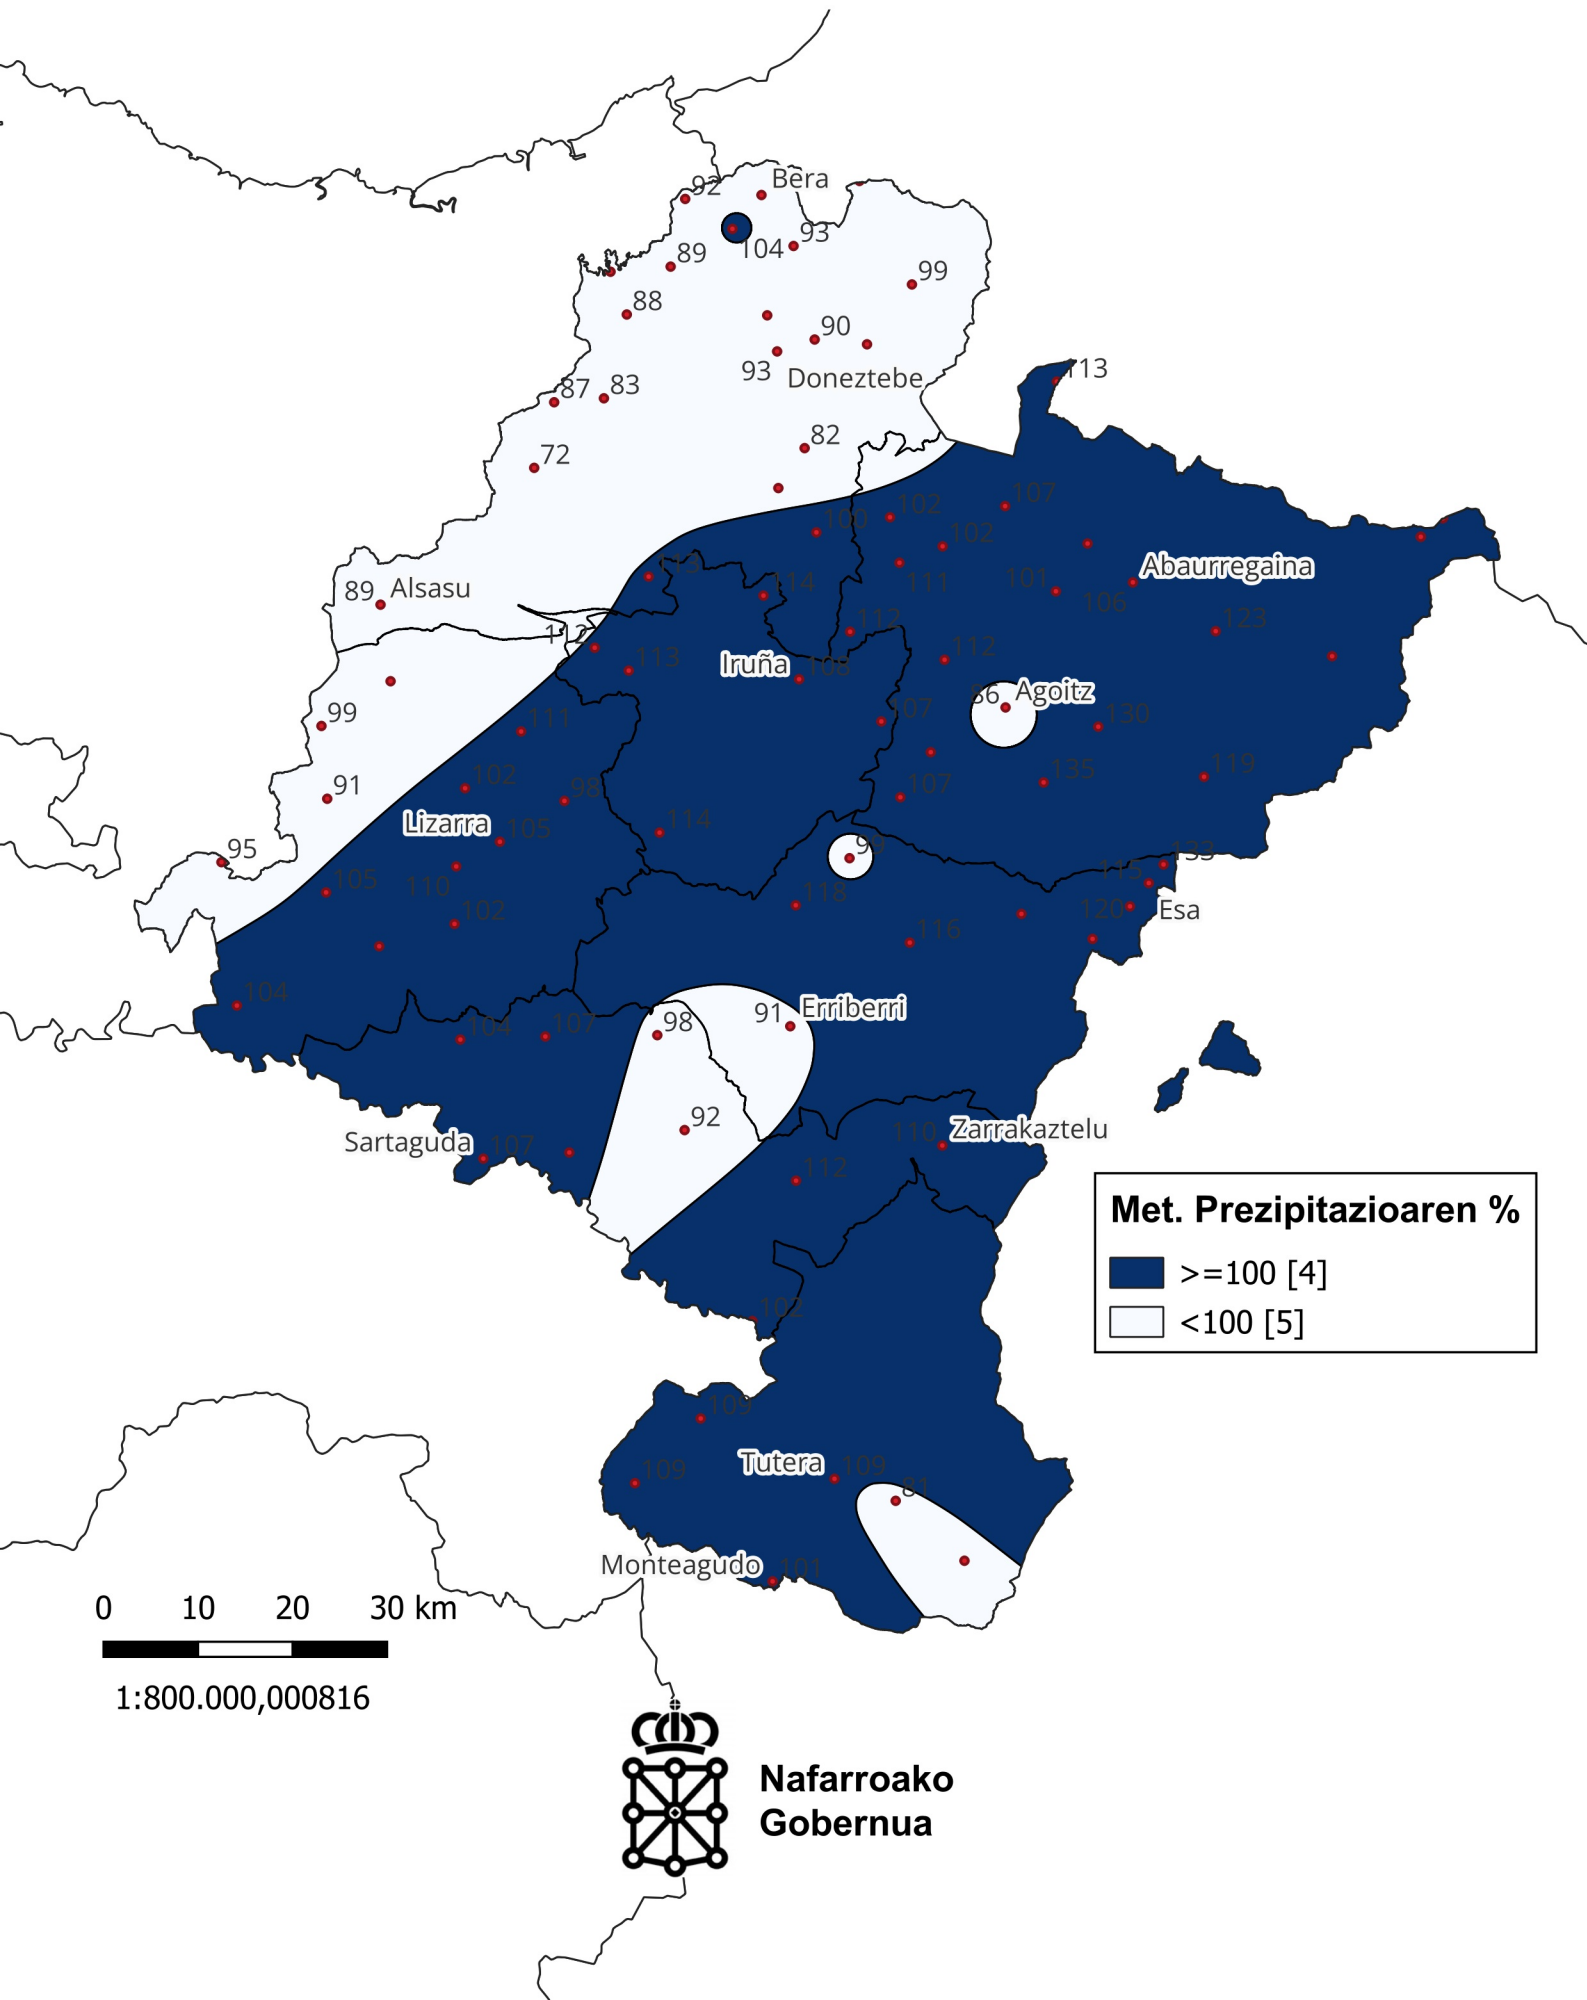

# Metatutako prezipitazioaren ehunekoa, batez besteko historikoarekin alderatuta.

Epea: 2025eko Irailaren 1etik 2026ko Otsaiaren 28ra.

0 10 20 30 km

1:800.000,000816

Nafarroako  
Gobernua