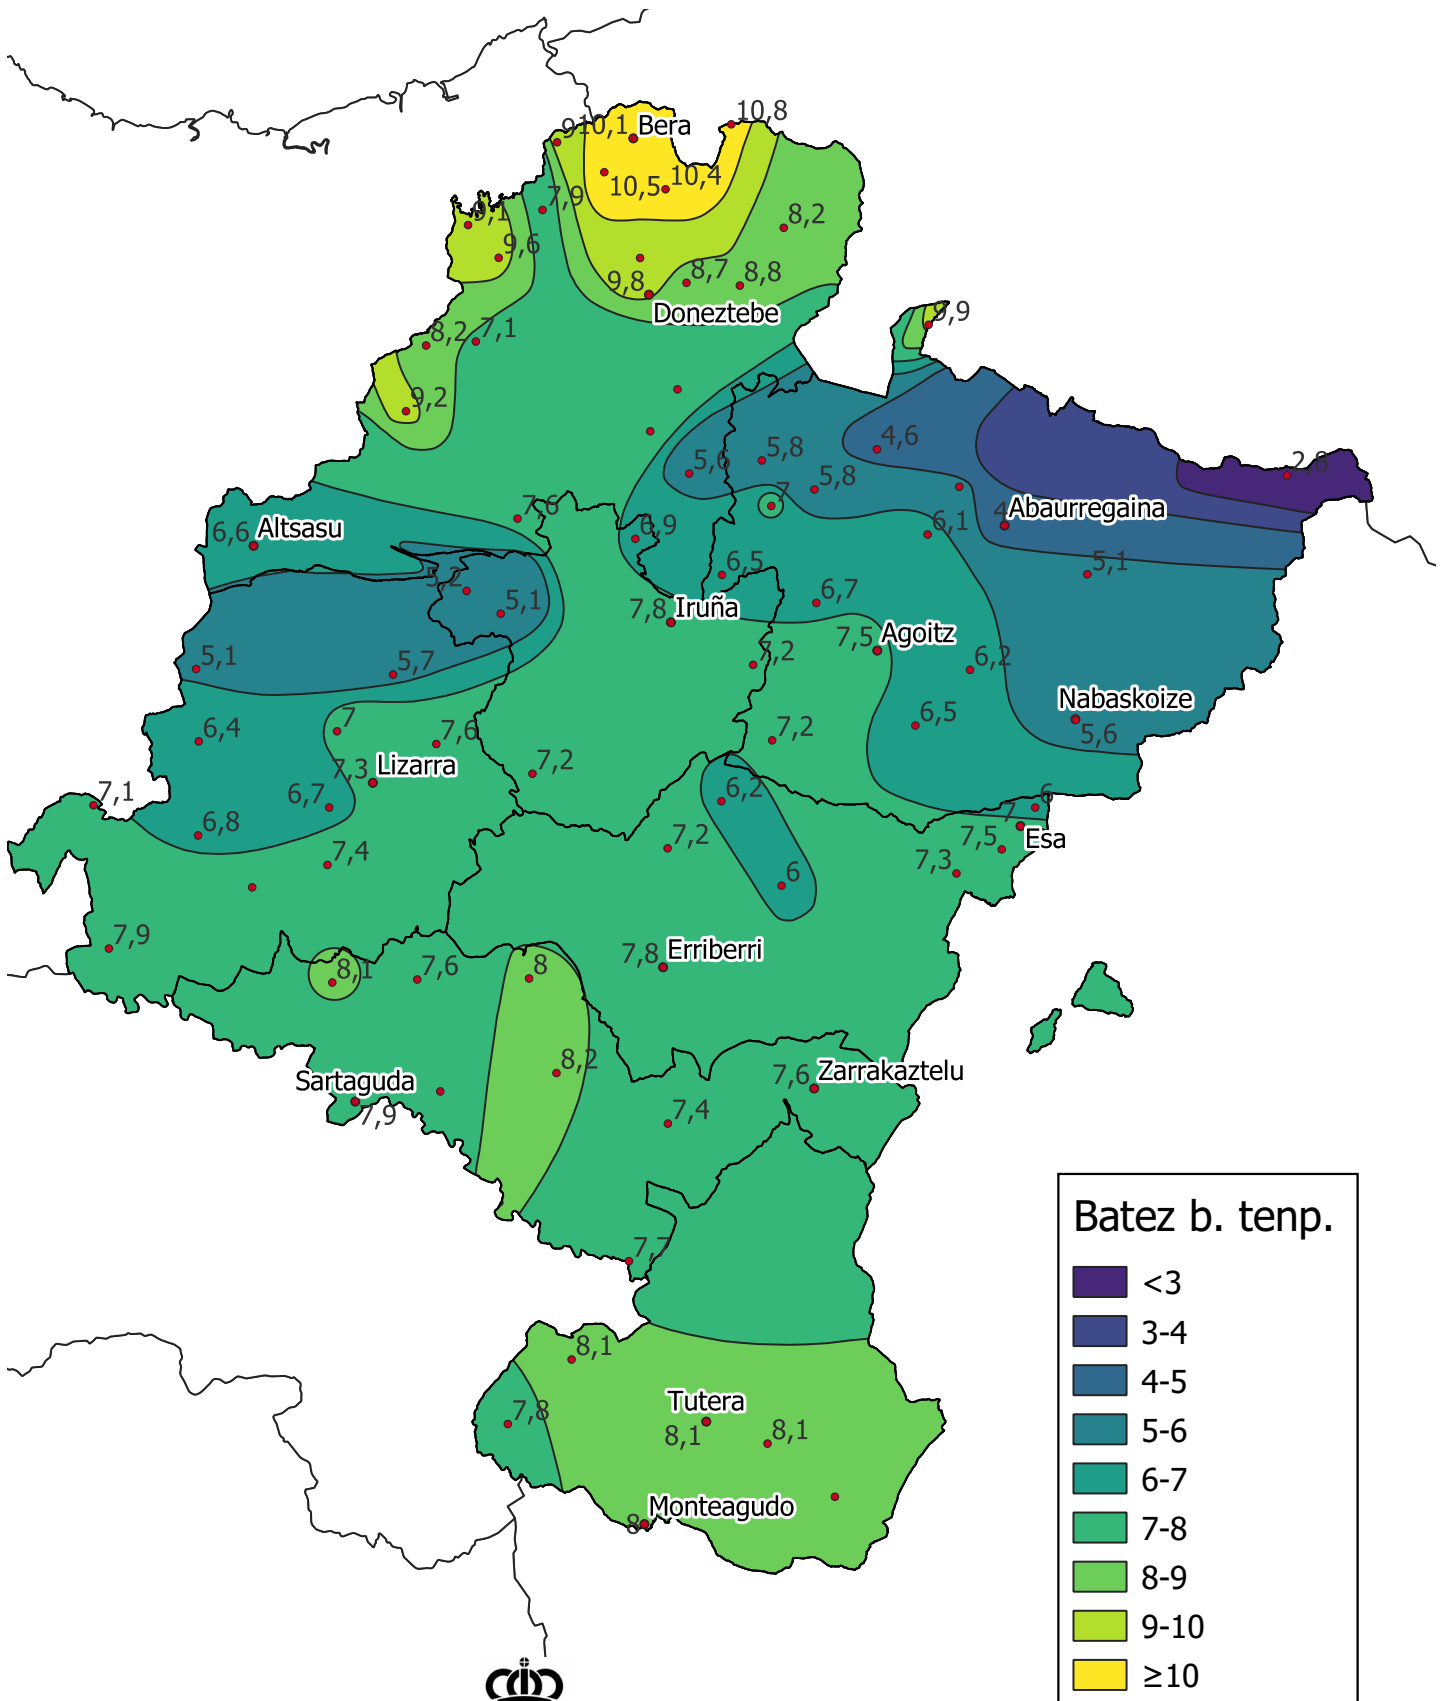

Batez besteko temperatura (°C). Negua 2025-2026

0 10 20 30 km
 1:800000

Nafarroako
 Gobernua