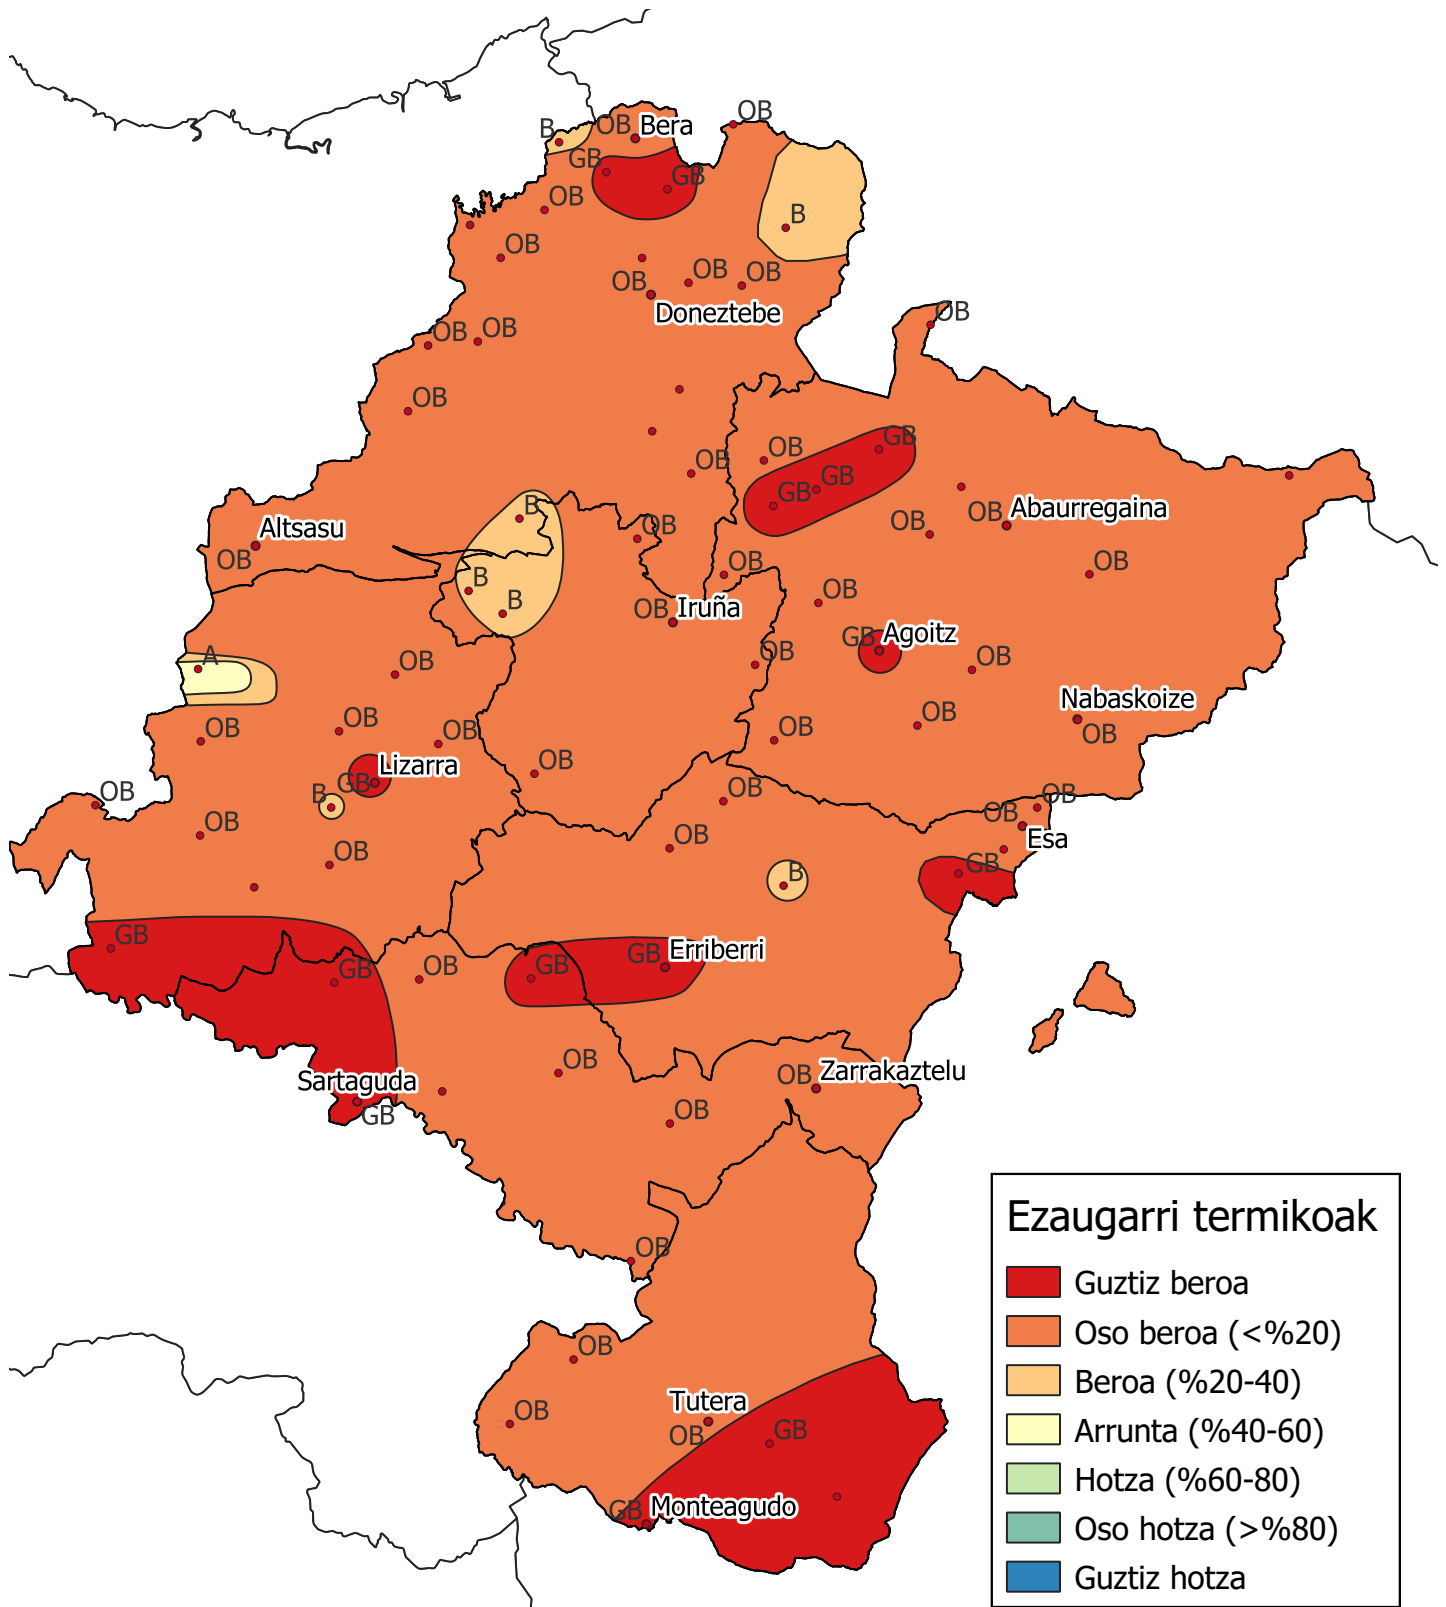

# Temperatura maiztasunen azterketa. Negua 2025-2026

0 10 20 30 km

1:800000

Nafarroako  
Gobernua