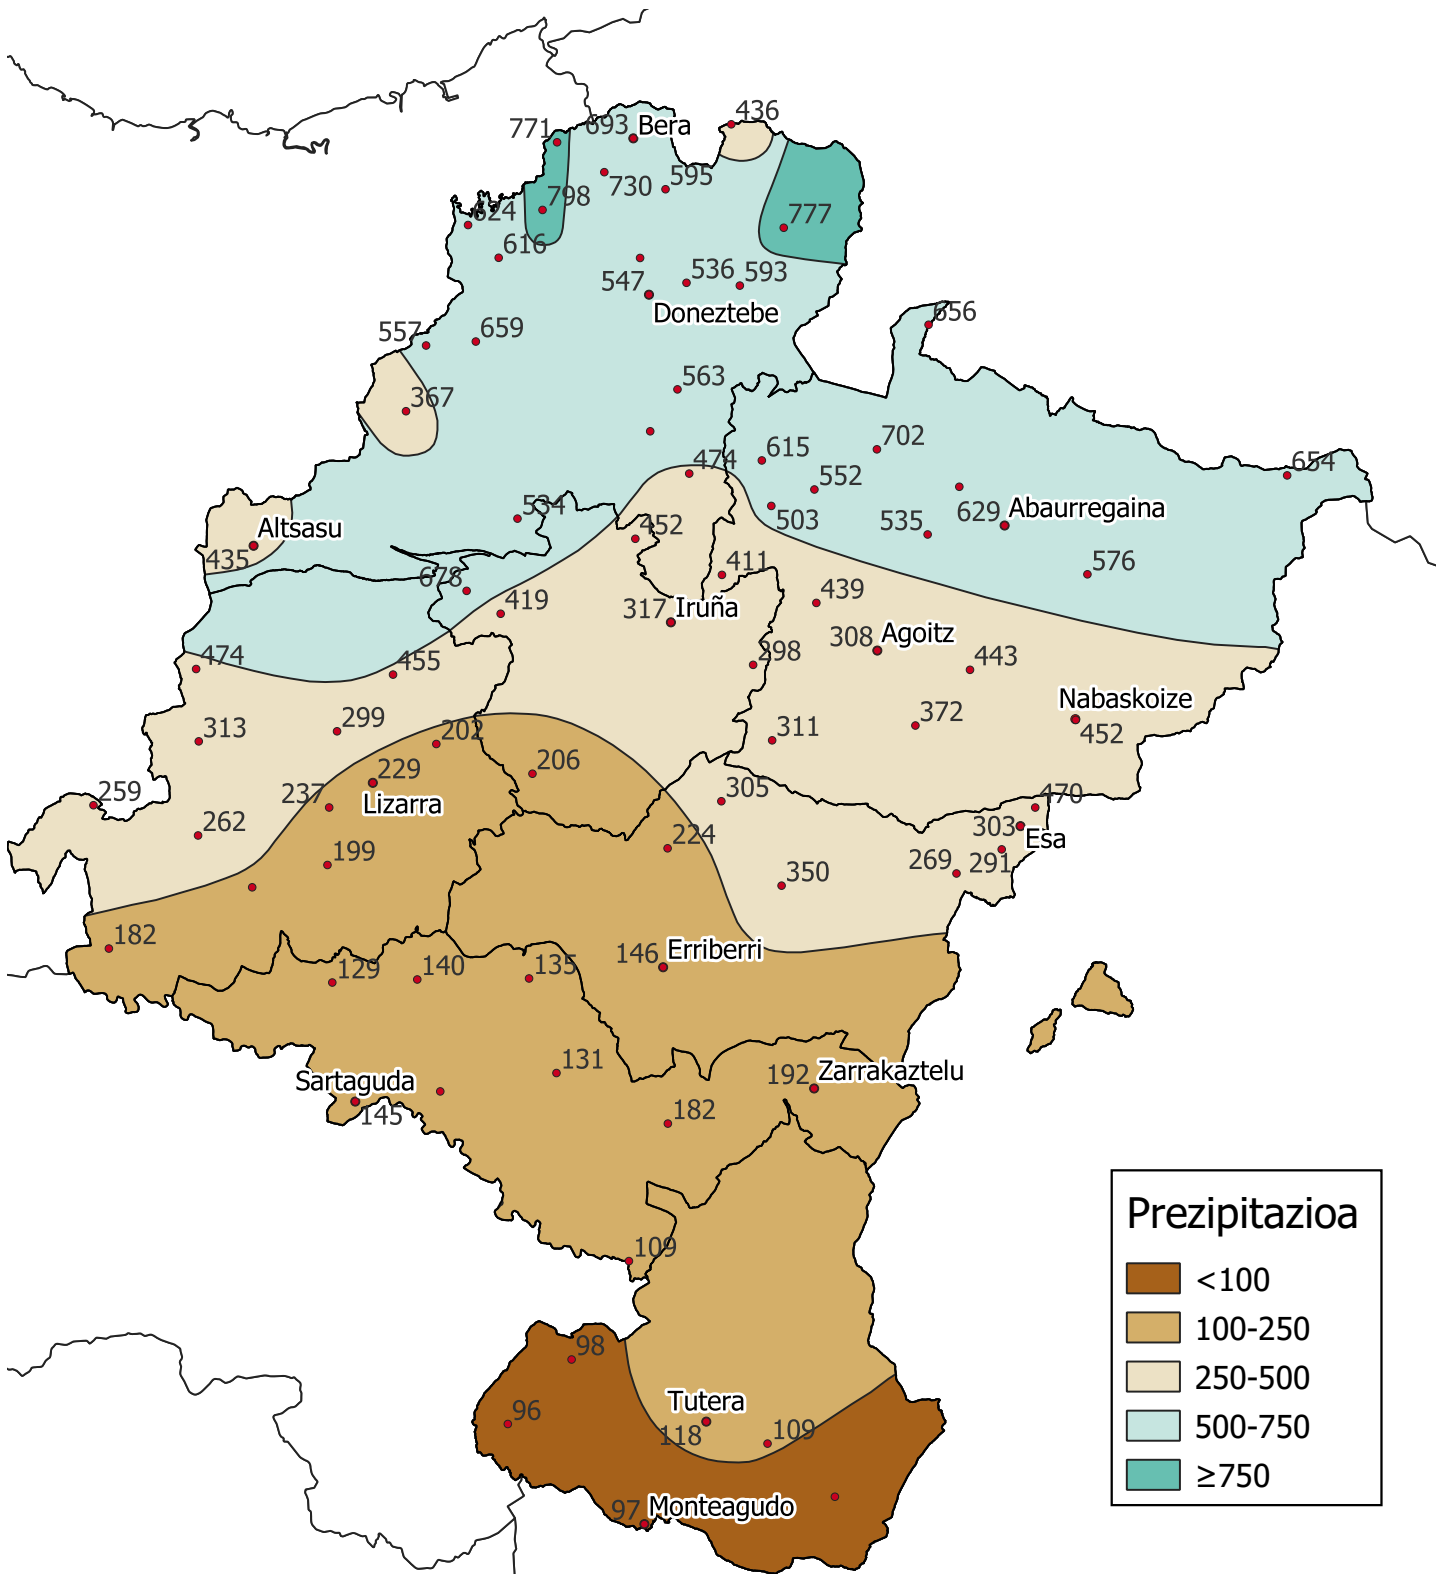

# Prezipitazioa (mm-tan). Negua 2025-2026

0 10 20 30 km

1:800000

Nafarroako  
Gobernua