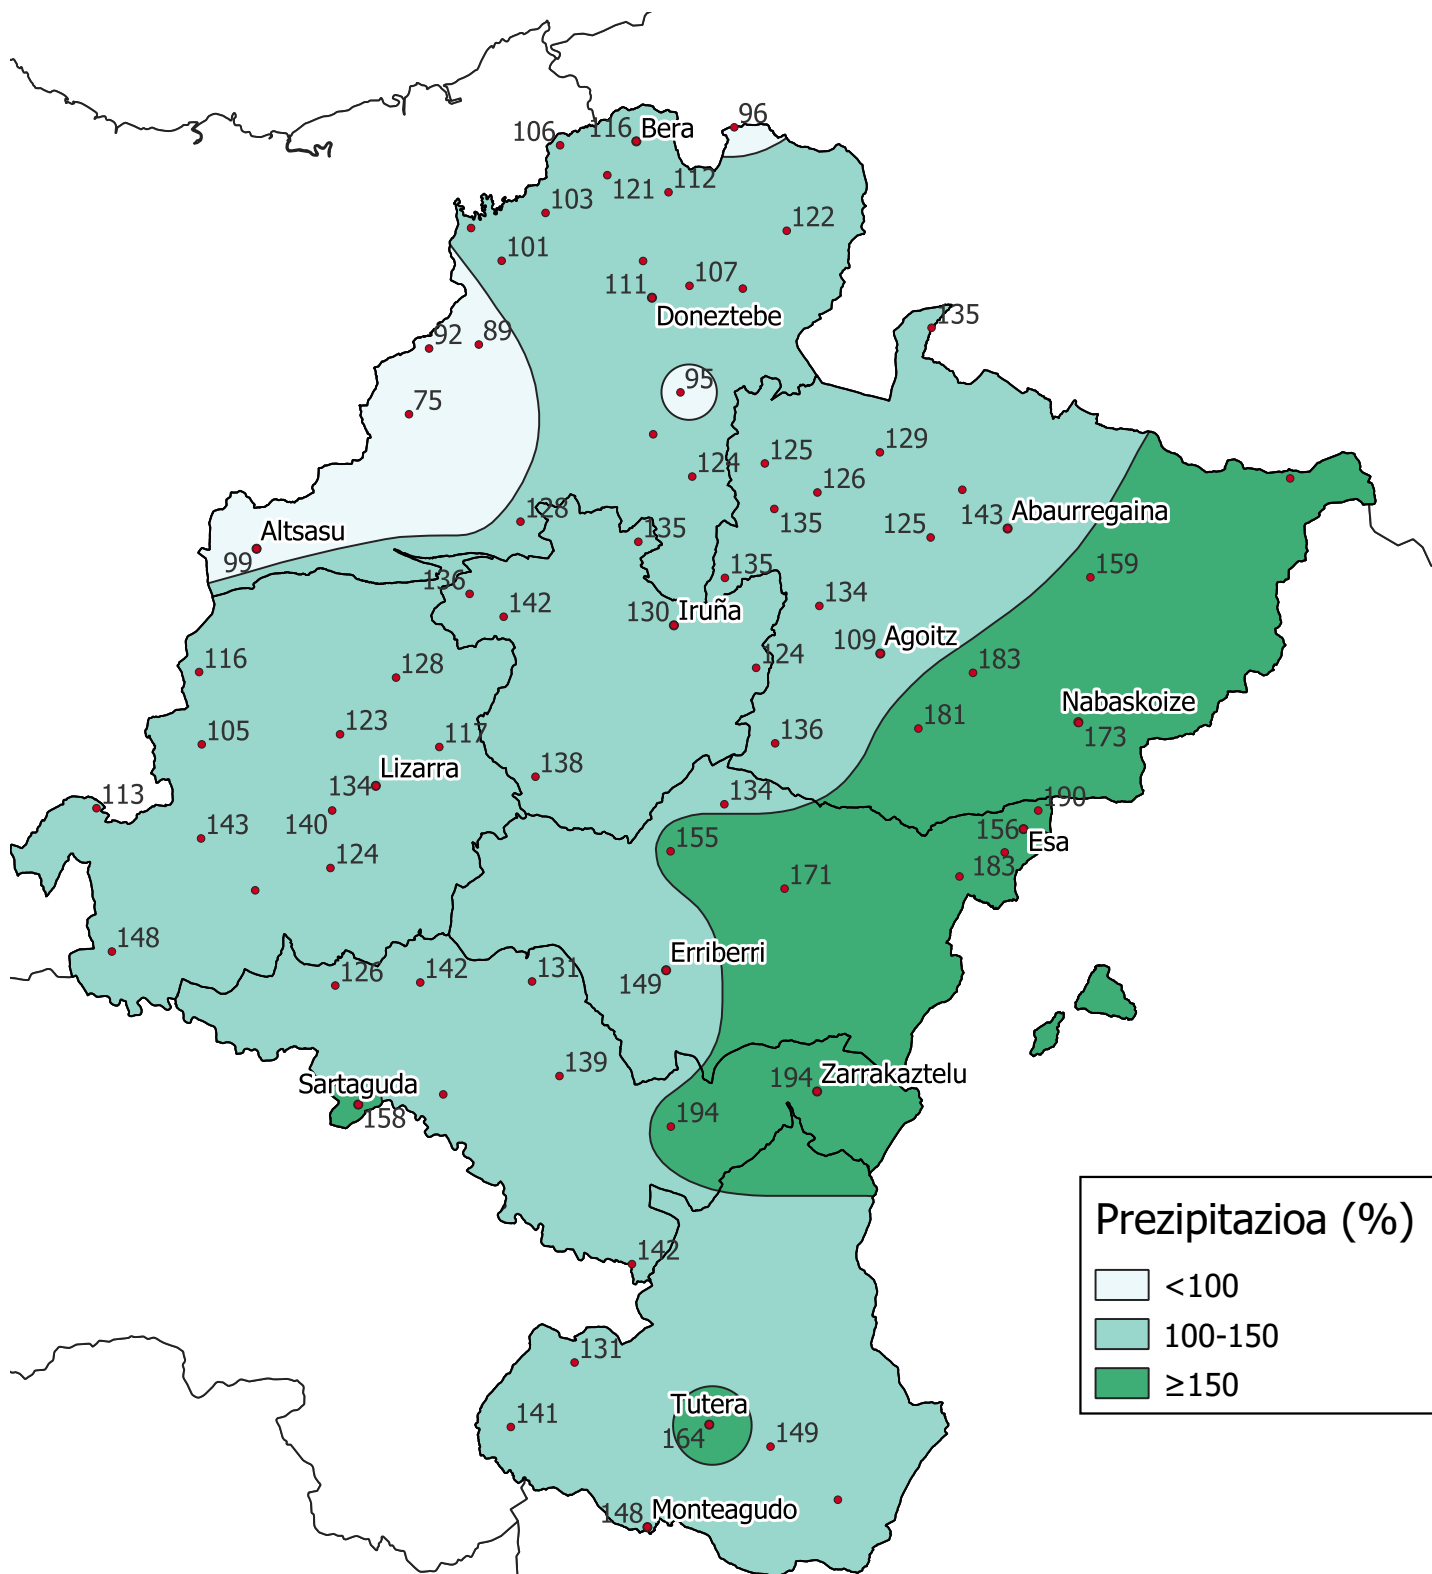

Prezipitazioaren ehunekoa, batez besteko historikoarekin alderatuta. Negua 2025-2026

0 10 20 30 km

1:800000

Nafarroako
Gobernua