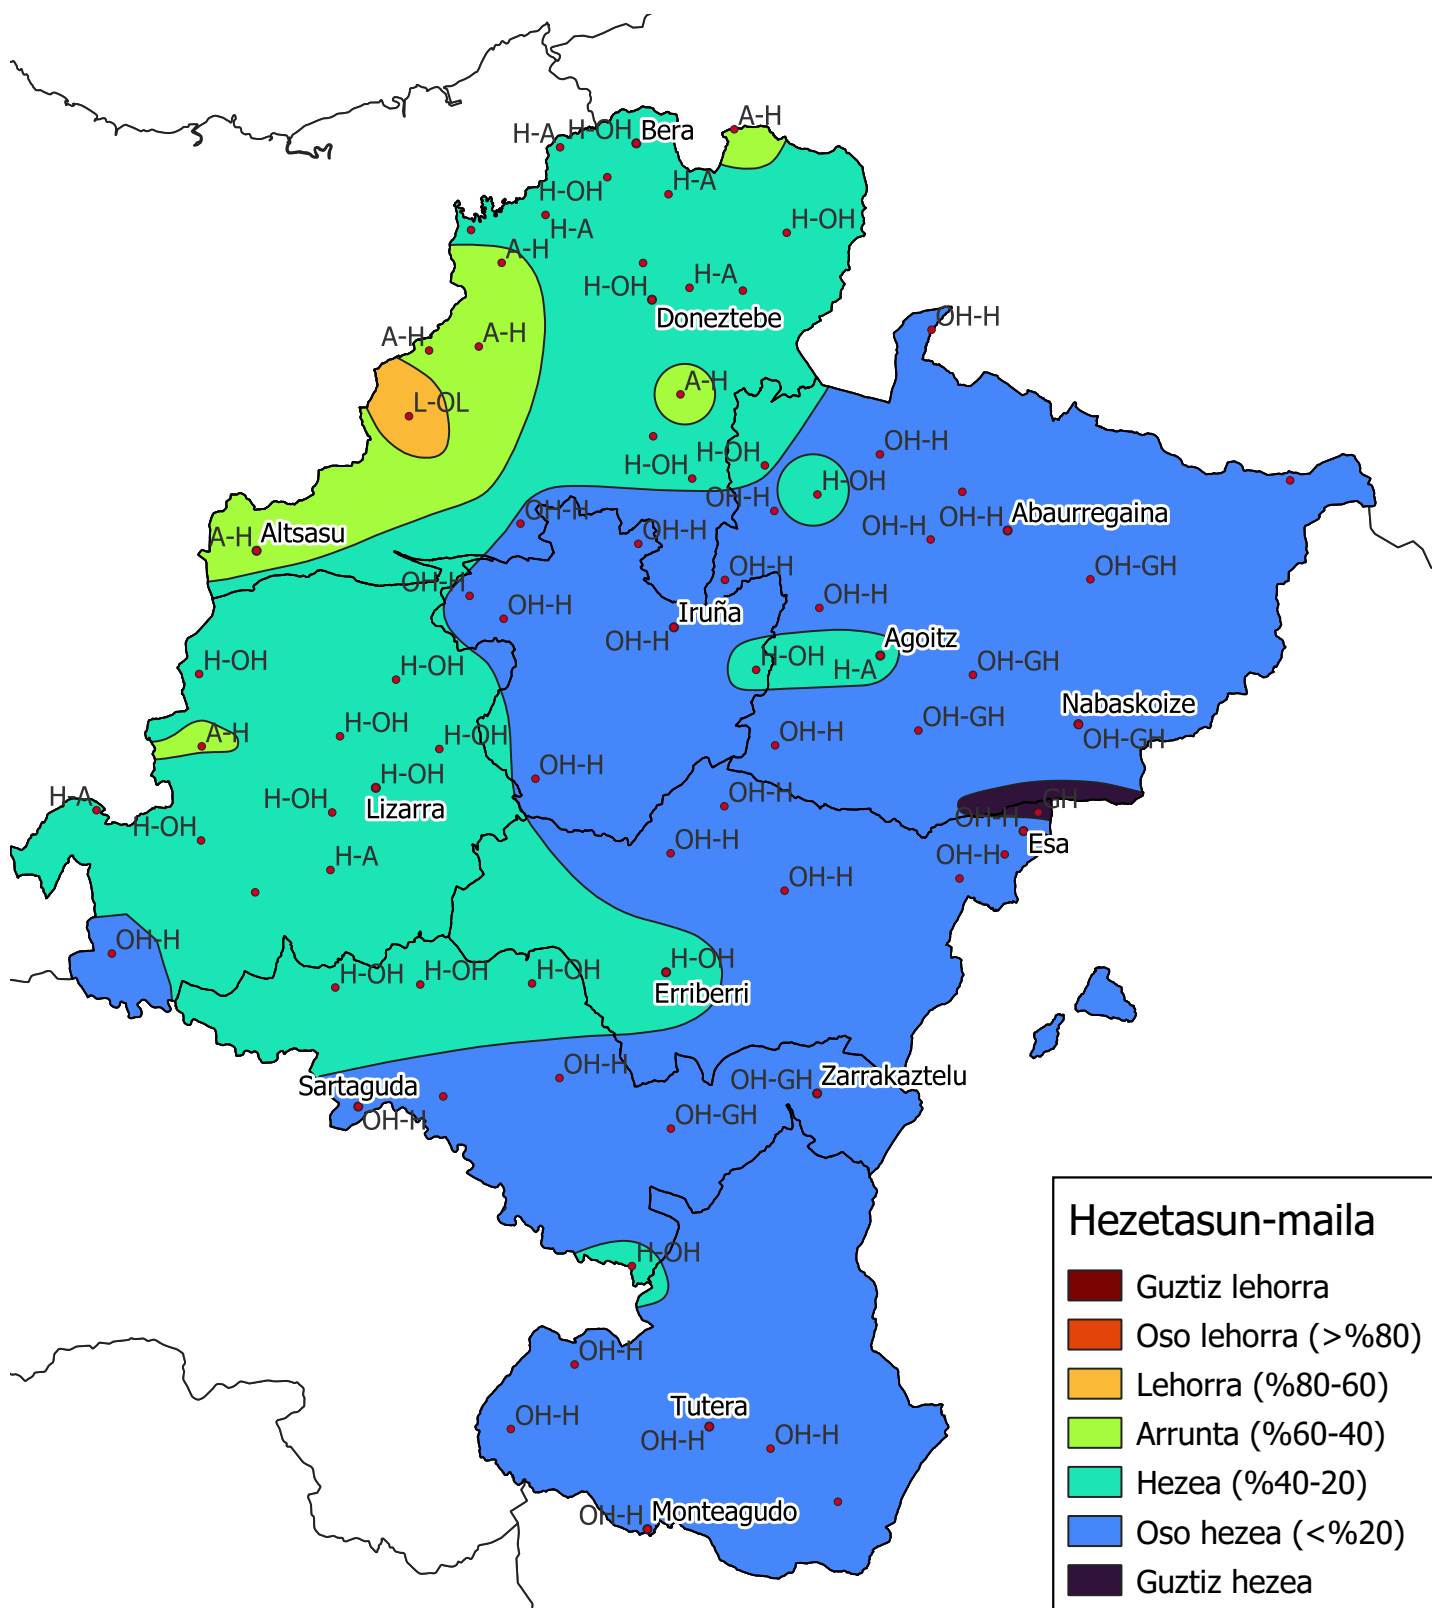

Prezipitazio maiztasunen azterketa. Negua 2025-2026

0 10 20 30 km

1:800000

Nafarroako
Gobernua