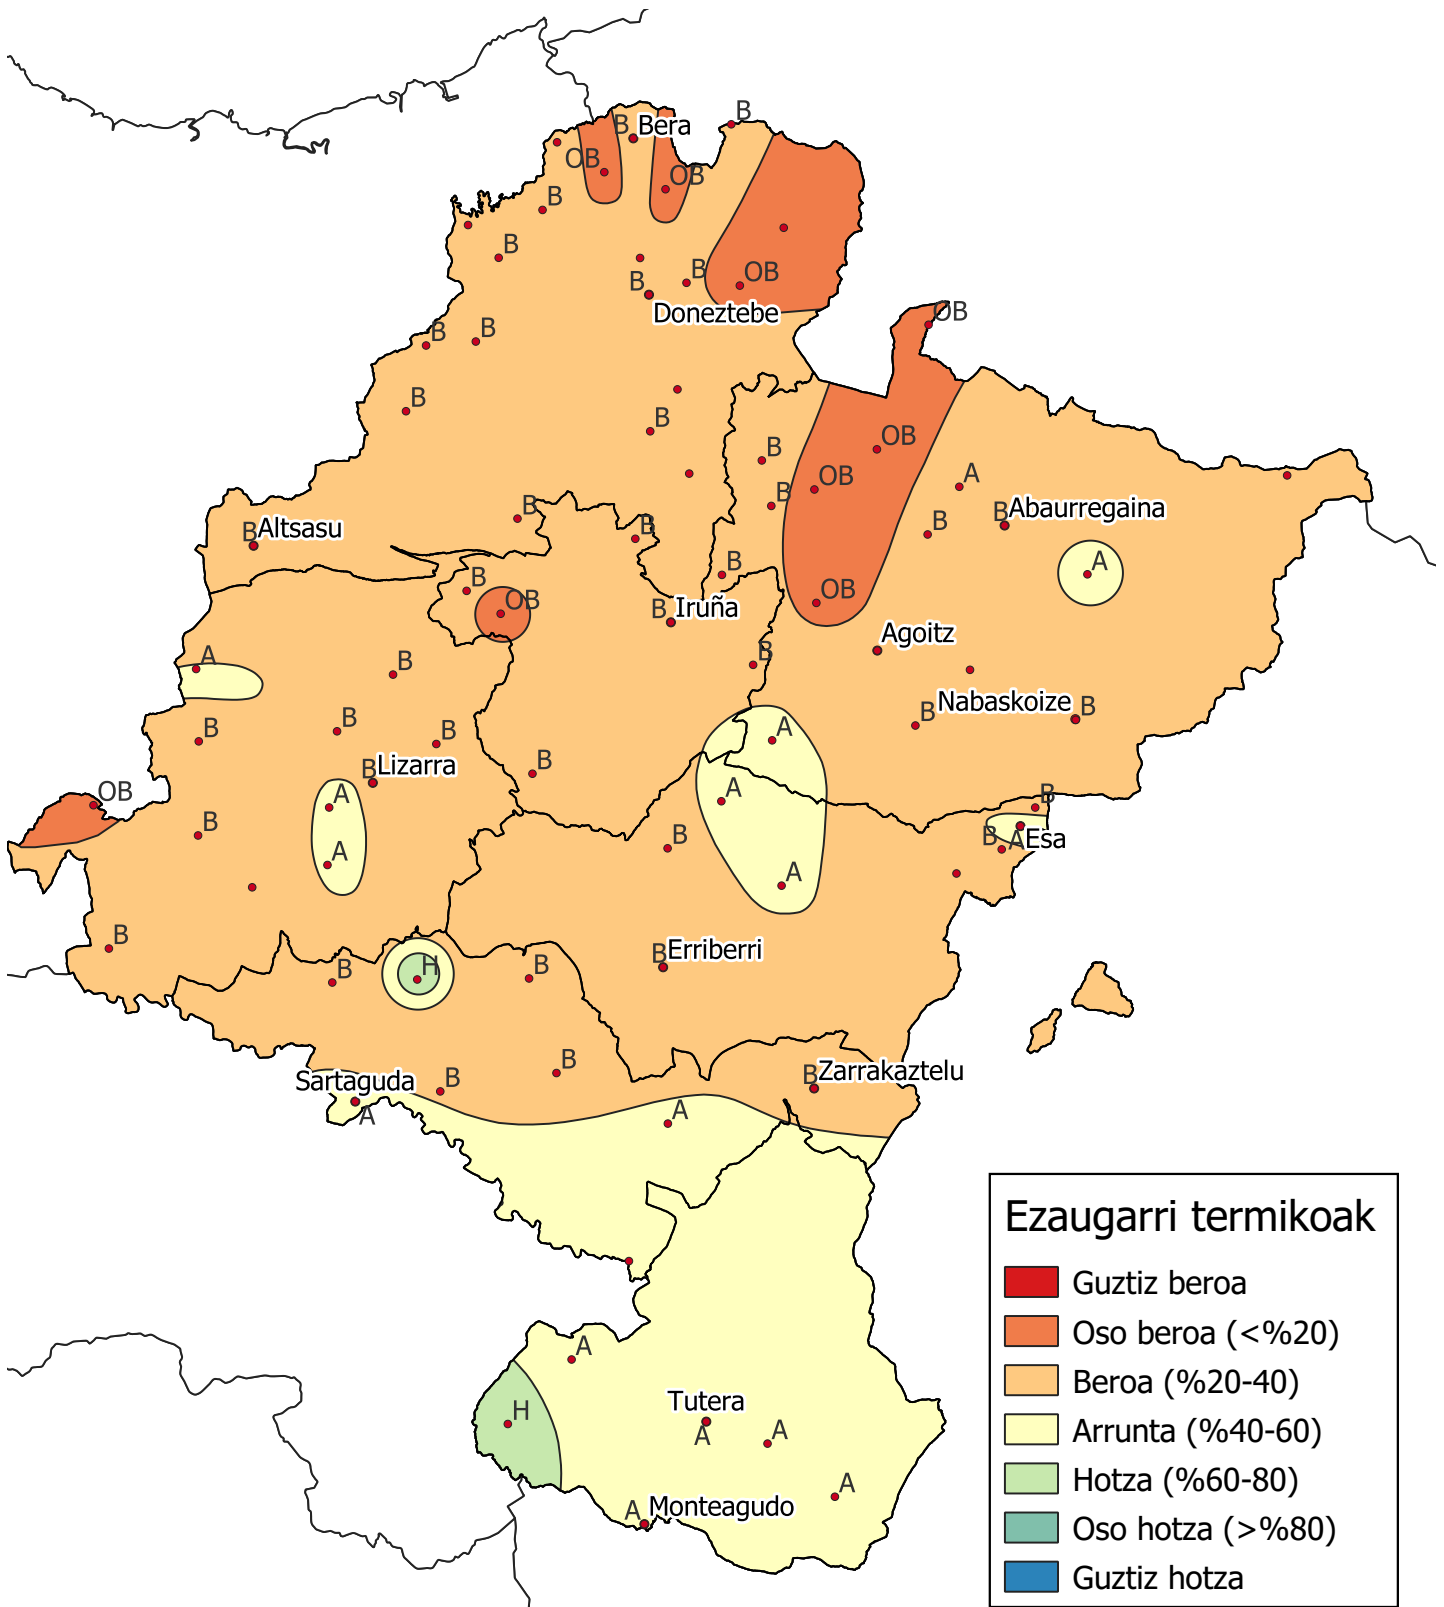

Temperatura maiztasunen azterketa. Martxo 2026

0 10 20 30 km

1:800000

Nafarroako
Gobernua