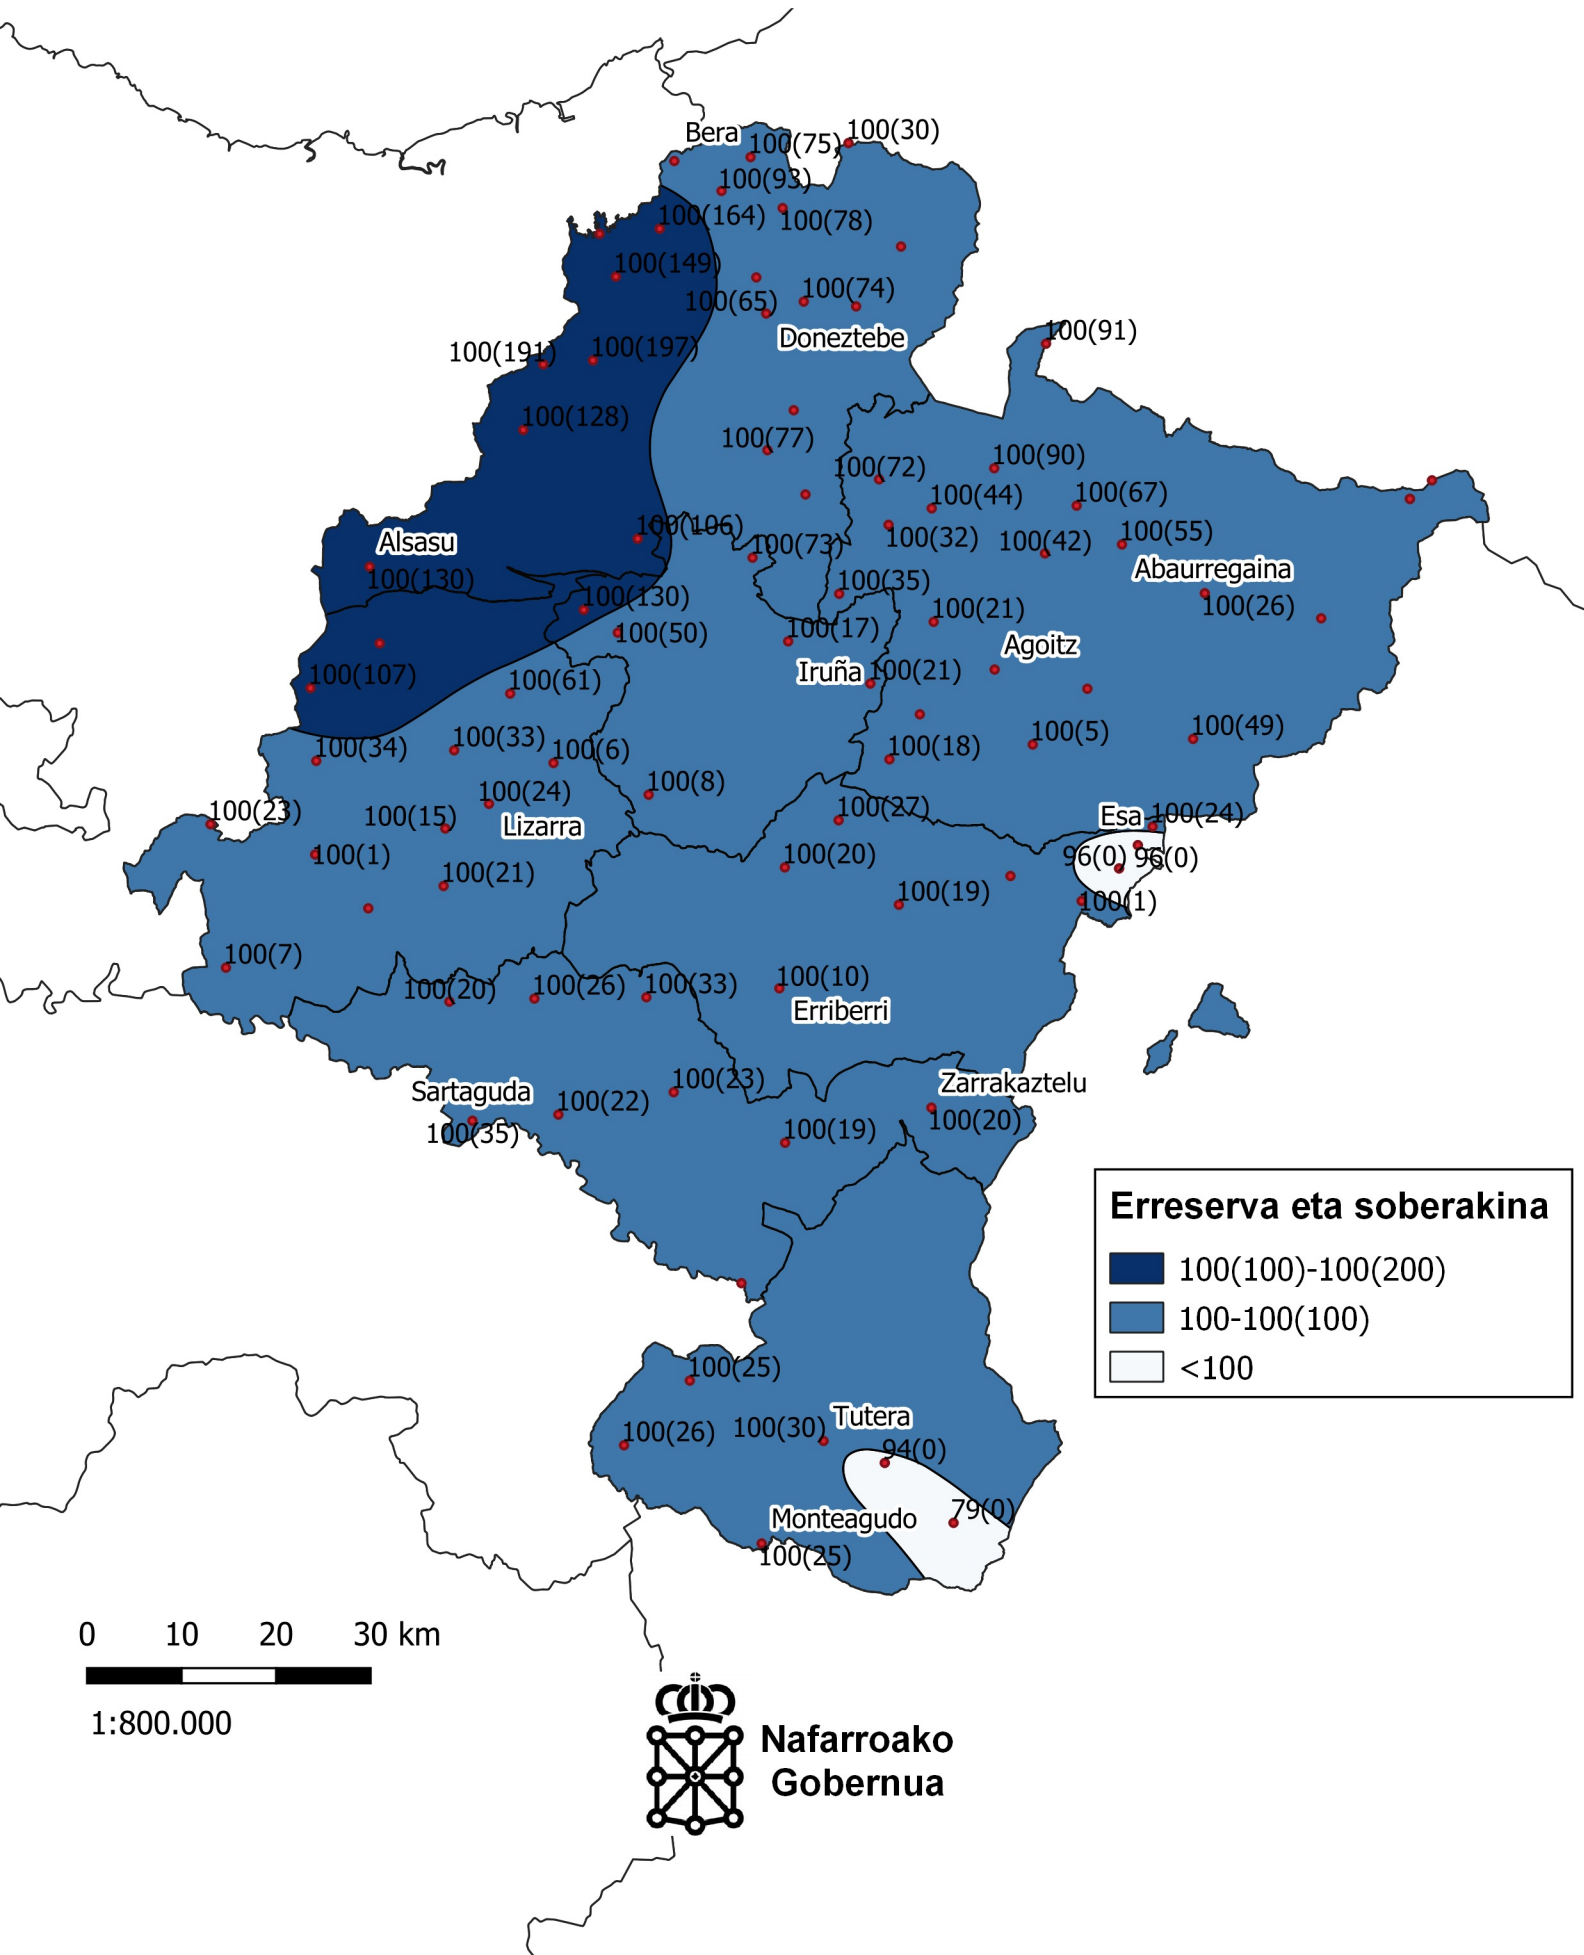

Lurzoruko ur erreserba eta soberakina (mm-tan) 2026ko Martxoaren bukaeran.

Bera 100(75) 100(30)

100(93)

100(164) 100(78)

100(149) 100(74)

100(65) 100(74)

100(191) 100(197)

Doneztebe

100(32) 100(42)

100(55)

Abaurregaina

100(130)

100(130)

100(50)

100(17)

100(21)