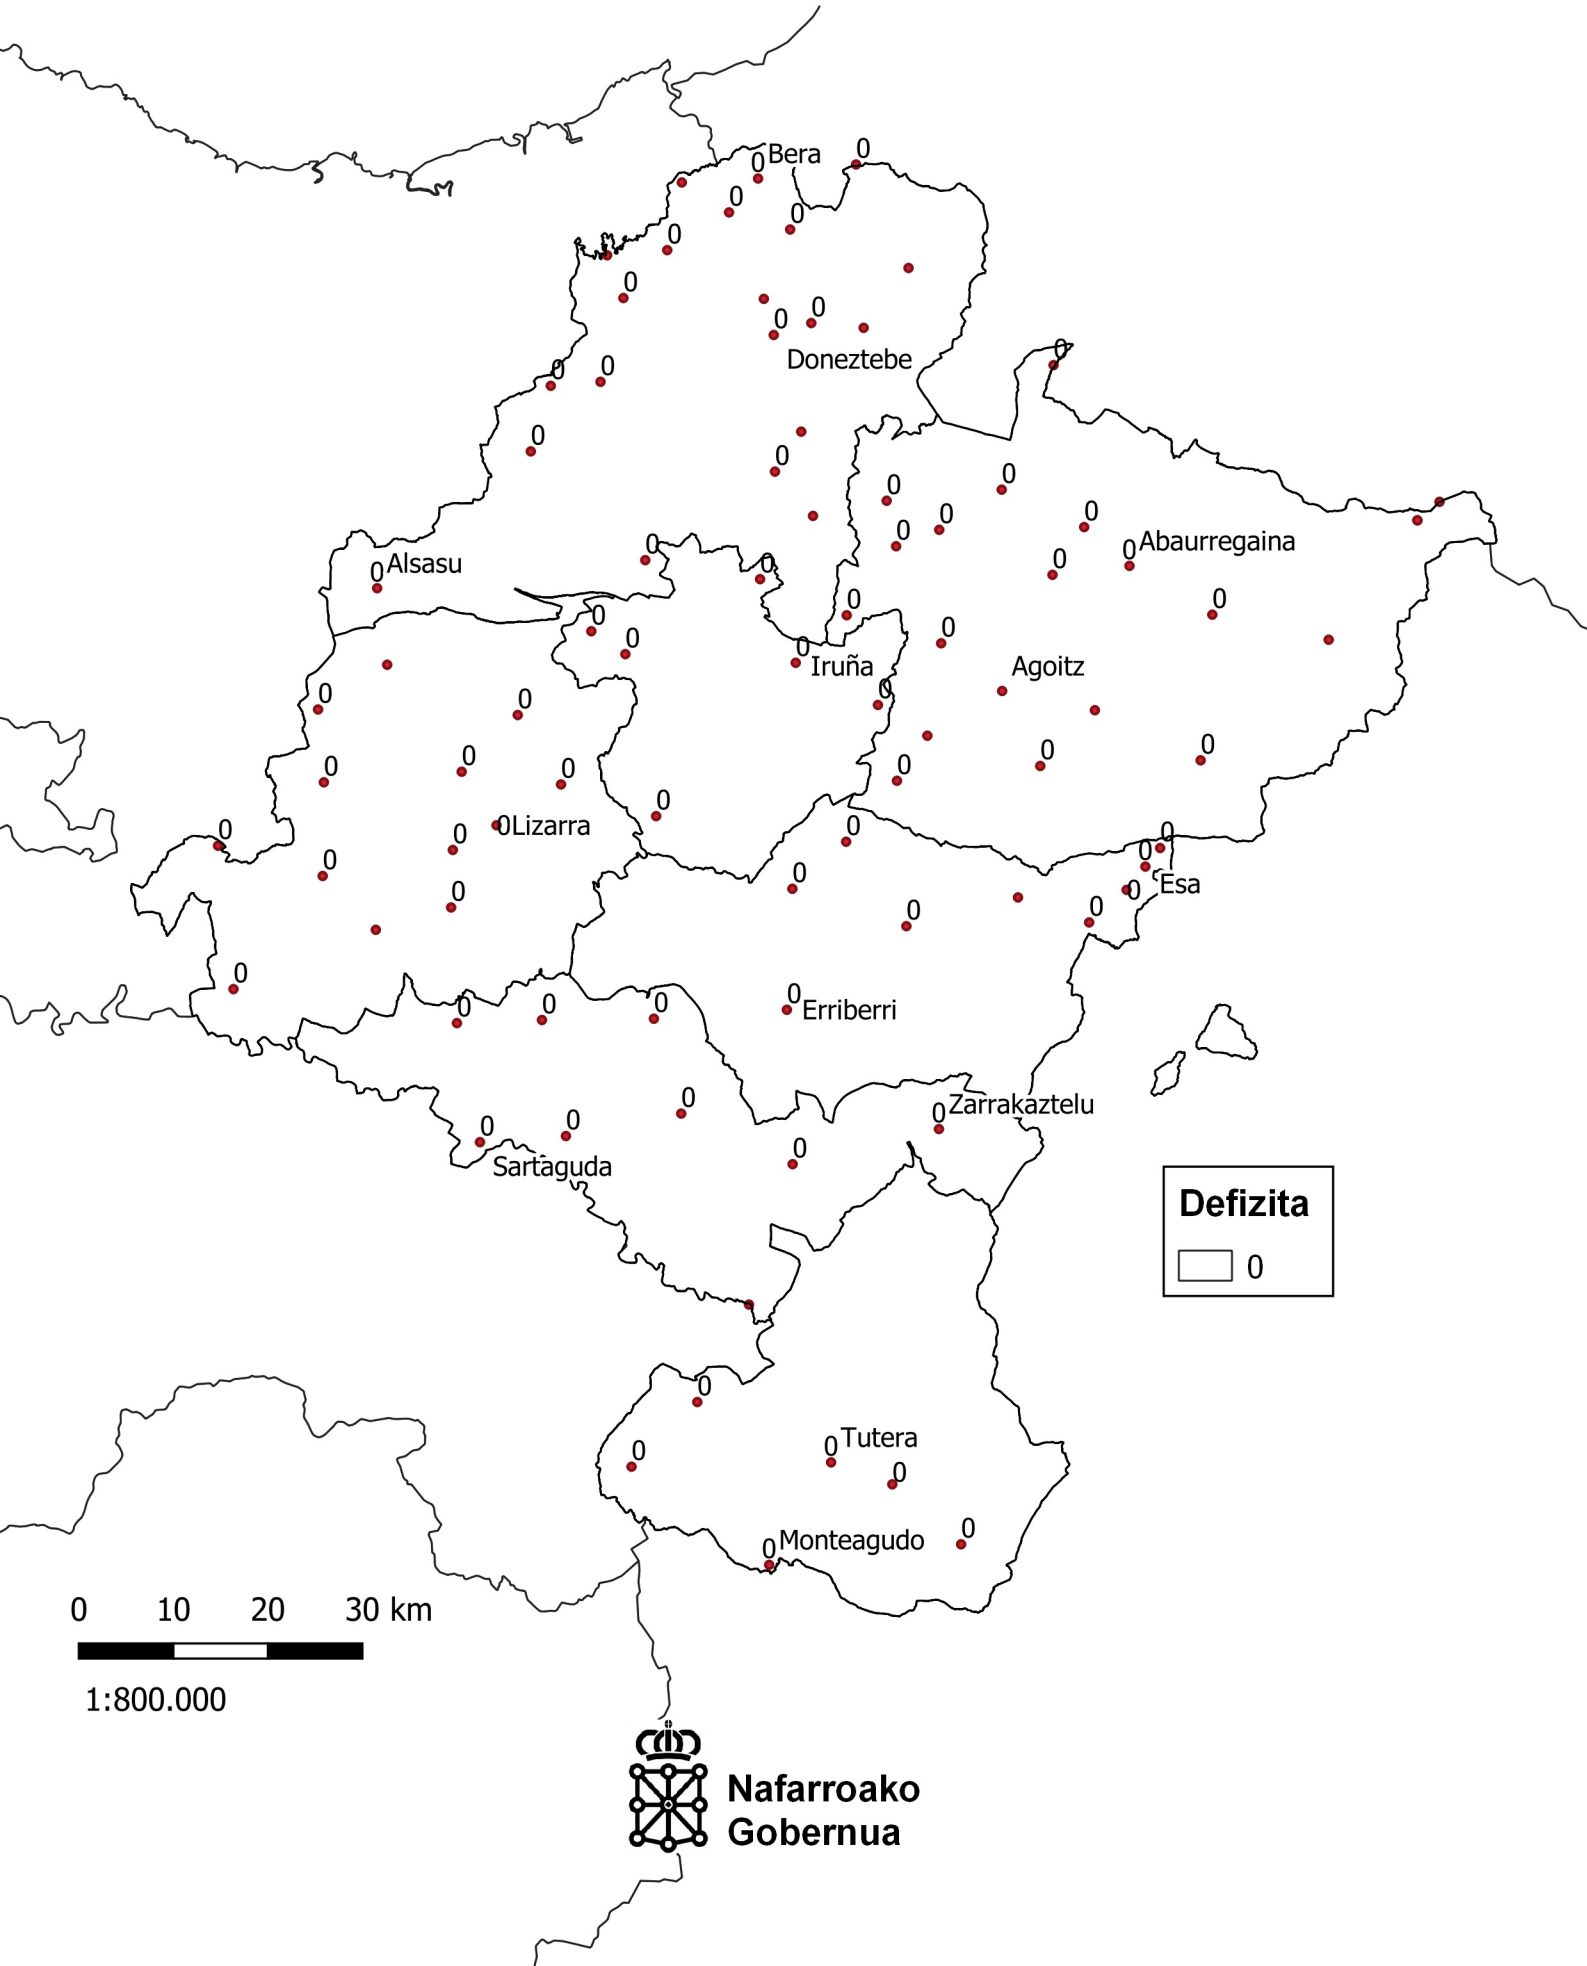

**Defizita (mm-tan).  
Martxo 2026.**

0 10 20 30 km

1:800.000

**Nafarroako  
Gobernua**